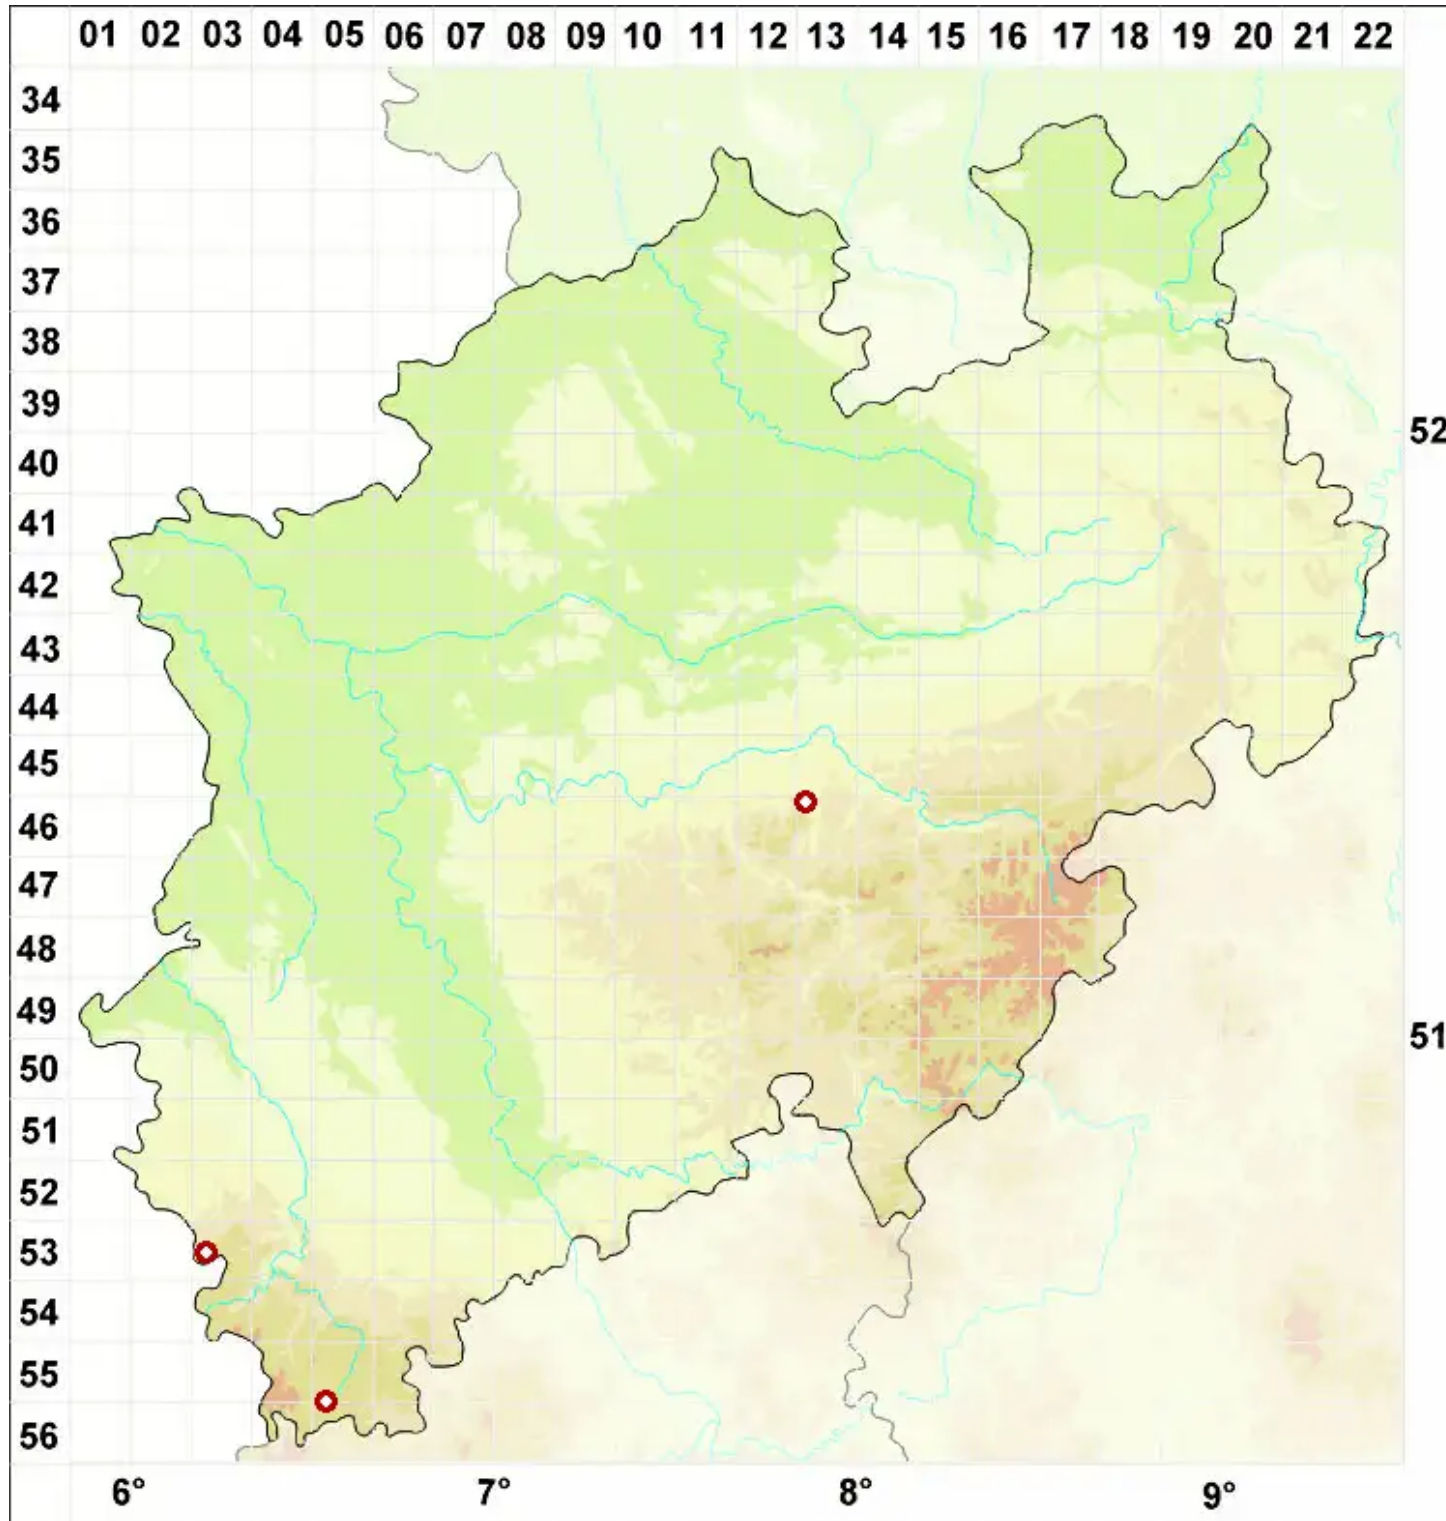

Bagliettoa limborioides A. Massal.

Krugflechtenähnliche Warzenflechte

Legende:

Symbole:

Ausgefülltes Symbol:
Zeitraum von 1980 bis heute (Aktuelle Angabe)

Leeres Symbol:
Zeitraum vor 1980 (Altangabe)

Quadrat: Herbarbeleg