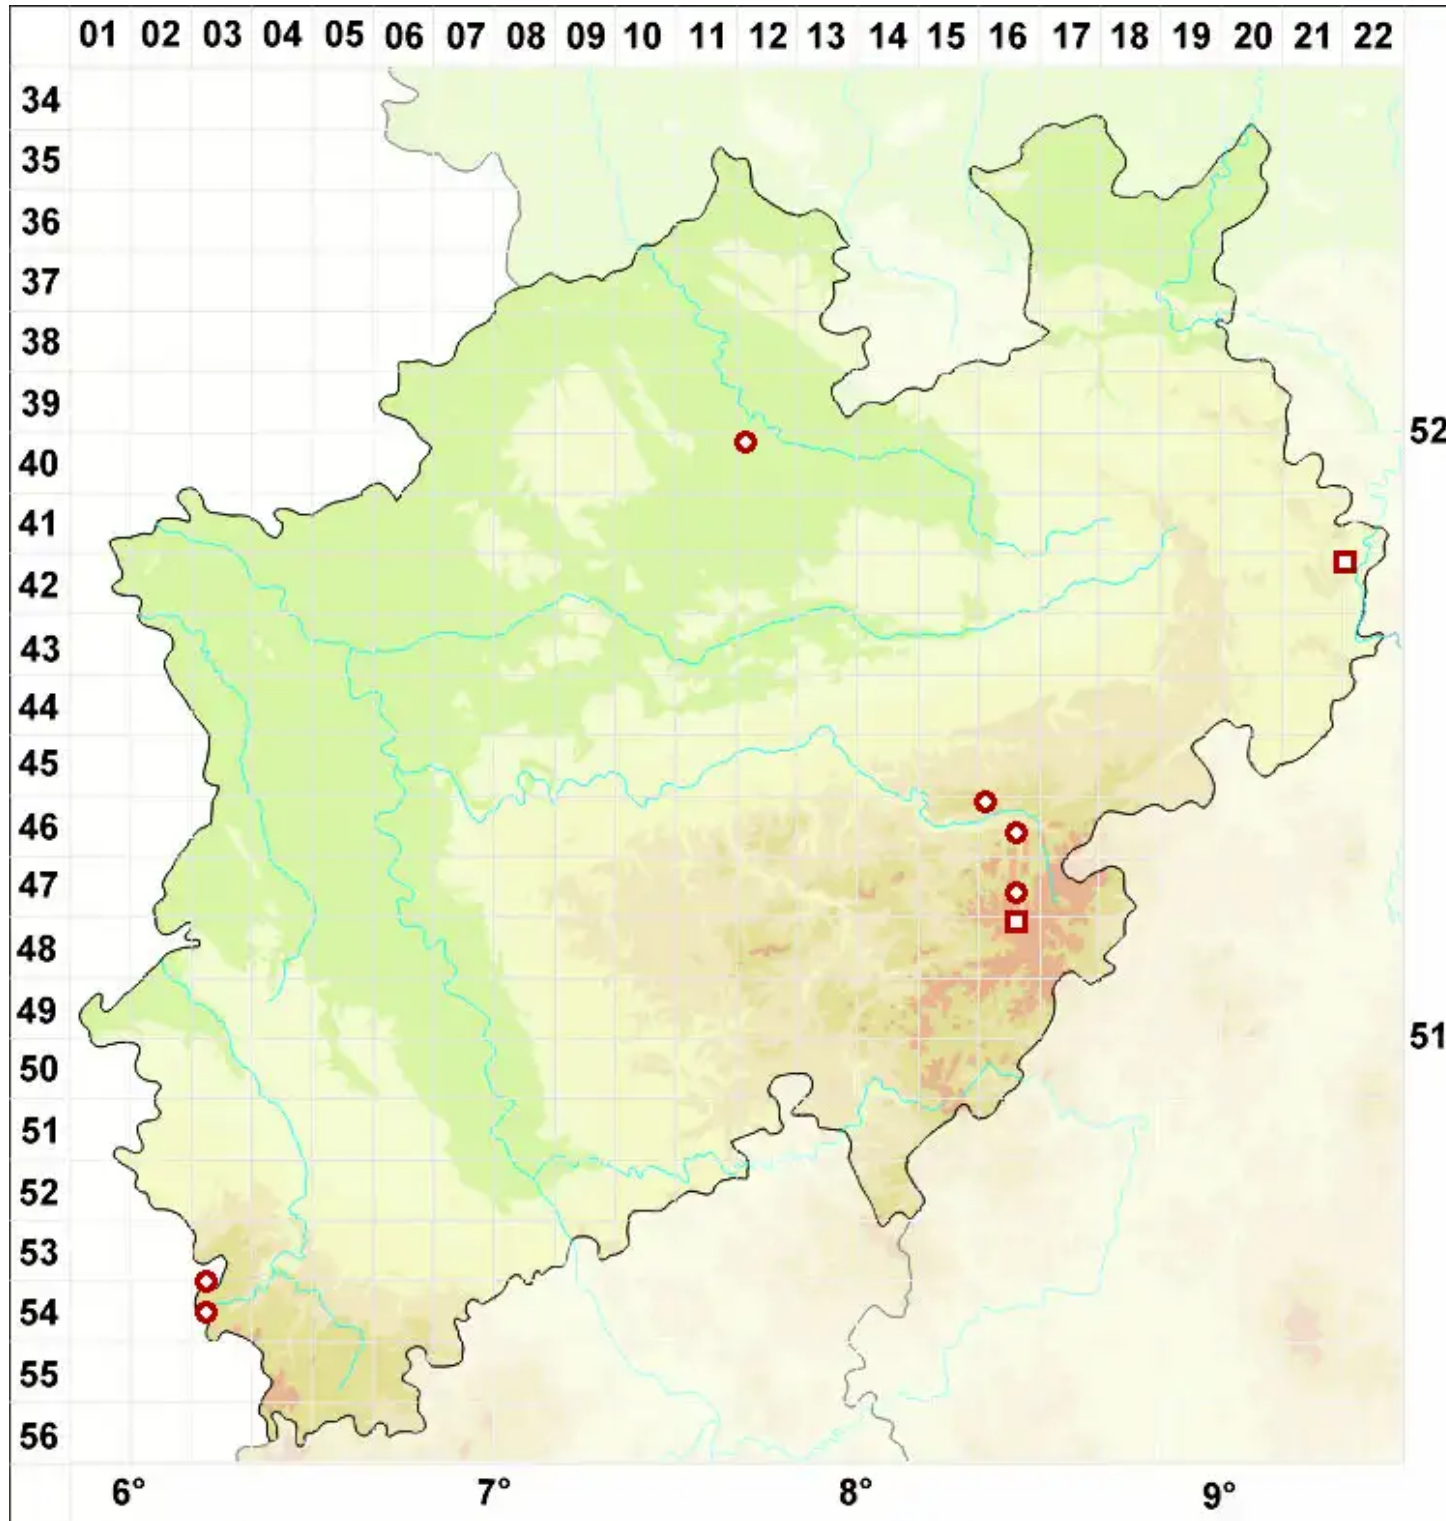

Verrucaria margacea (Wahlenb.) Wahlenb.

Perlen-Warzenflechte

Legende:

- Symbole:**
Ausgefülltes Symbol:
Zeitraum von 1980 bis heute (Aktuelle Angabe)
Leeres Symbol:
Zeitraum vor 1980 (Altangabe)
Quadrat: Herbarbeleg