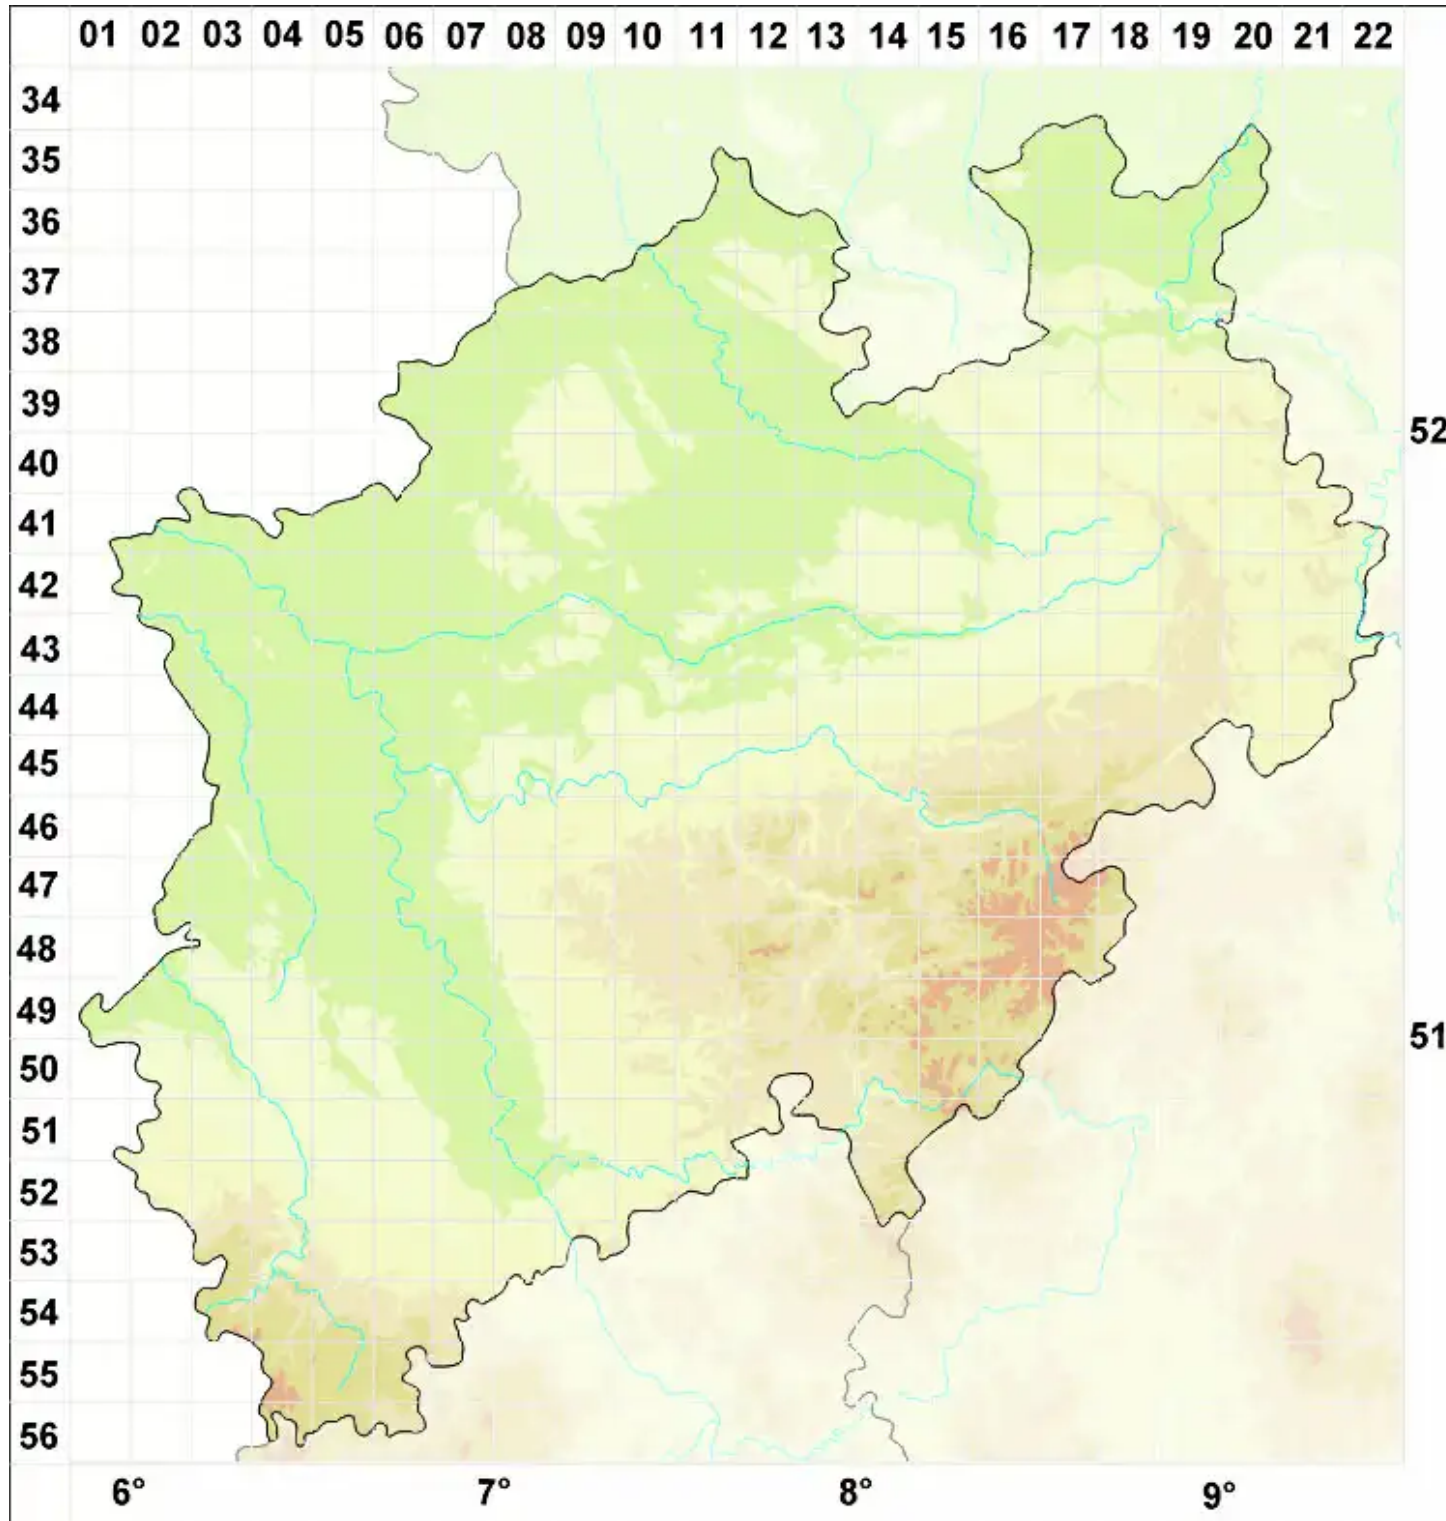

Verrucaria hydrophila Orange

Amphibische Bachwarzenflechte

Legende:

Symbole:

Ausgefülltes Symbol:
Zeitraum von 1980 bis heute (Aktuelle Angabe)

Leeres Symbol:
Zeitraum vor 1980 (Altangabe)

Quadrat: Herbarbeleg