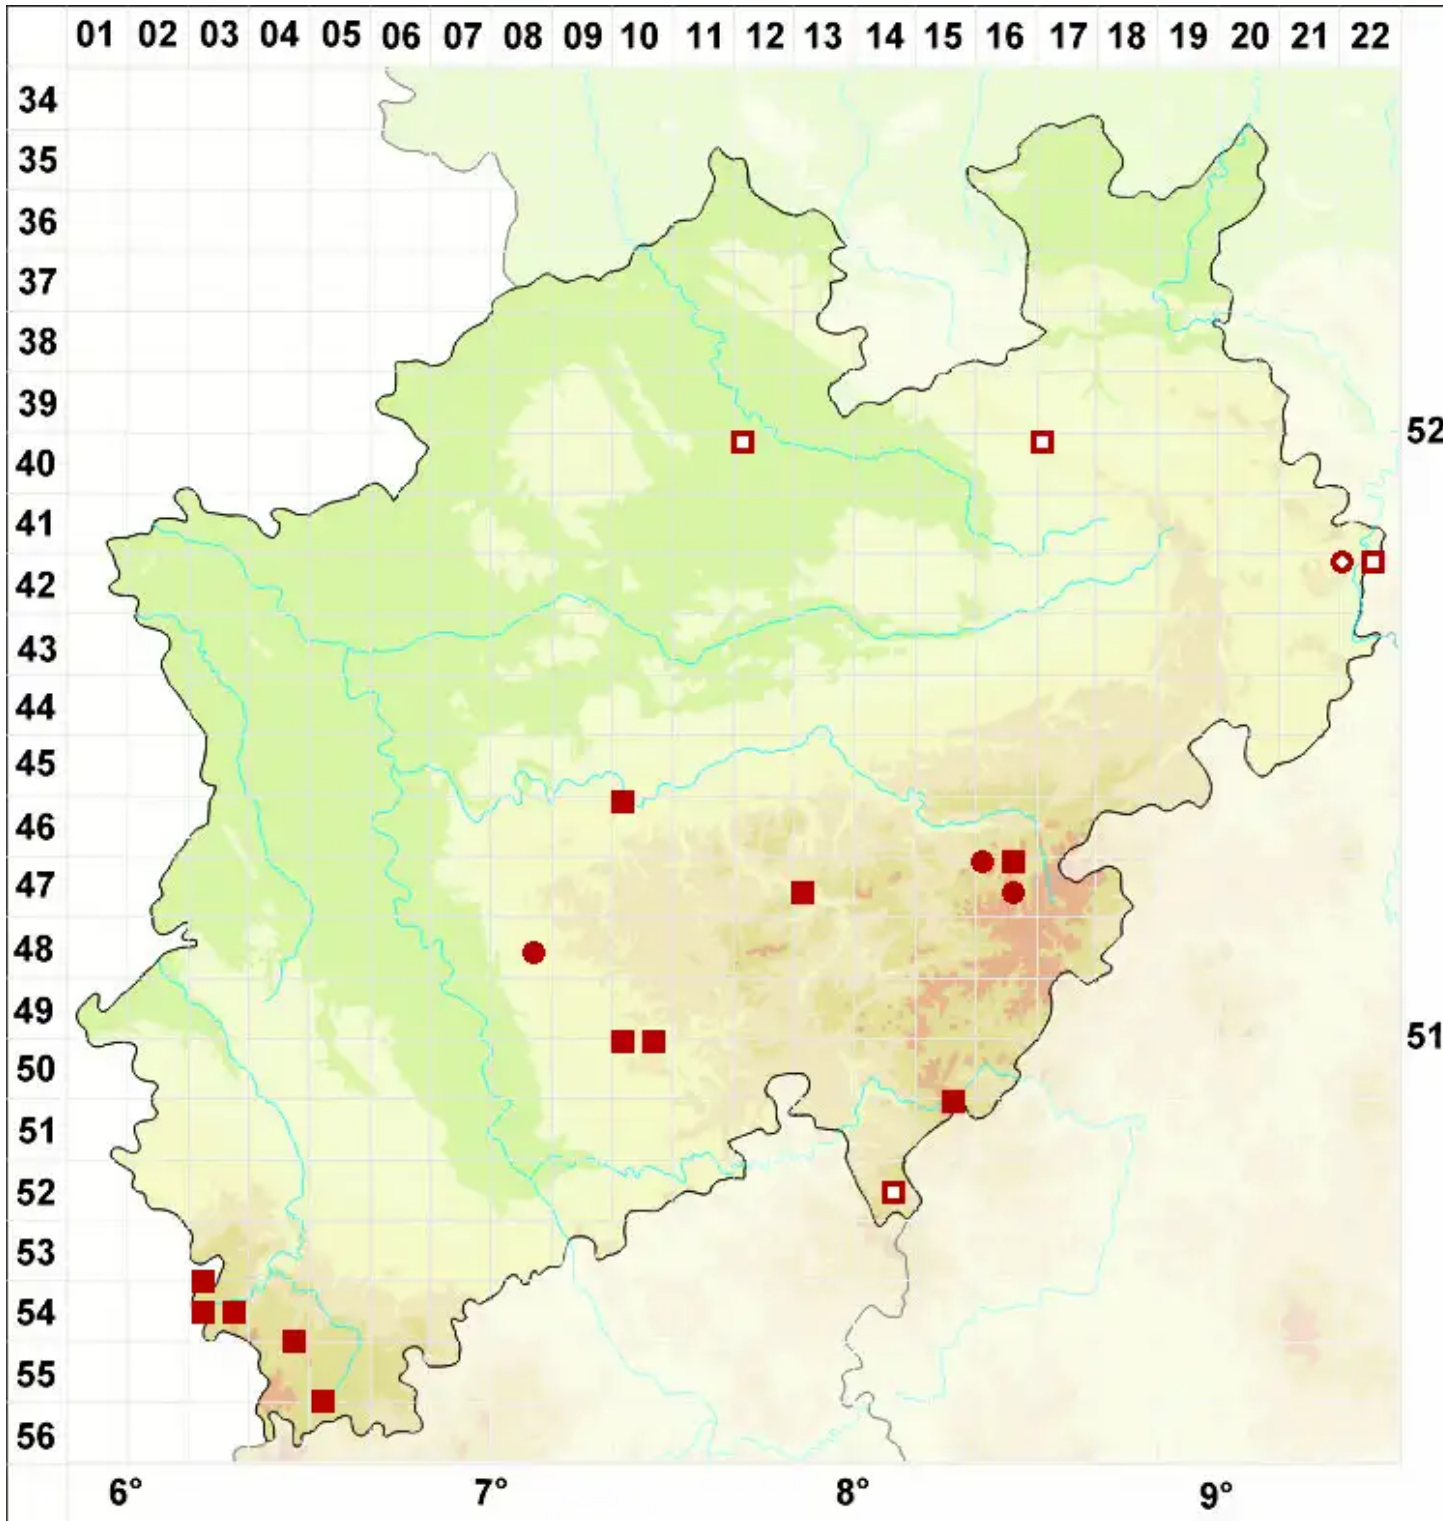

Verrucaria hydrela Ach.

Legende:

- Symbole:**
- Ausgefülltes Symbol:
Zeitraum von 1980 bis heute (Aktuelle Angabe)
 - Leeres Symbol:
Zeitraum vor 1980 (Altangabe)
 - Quadrat: Herbarbeleg