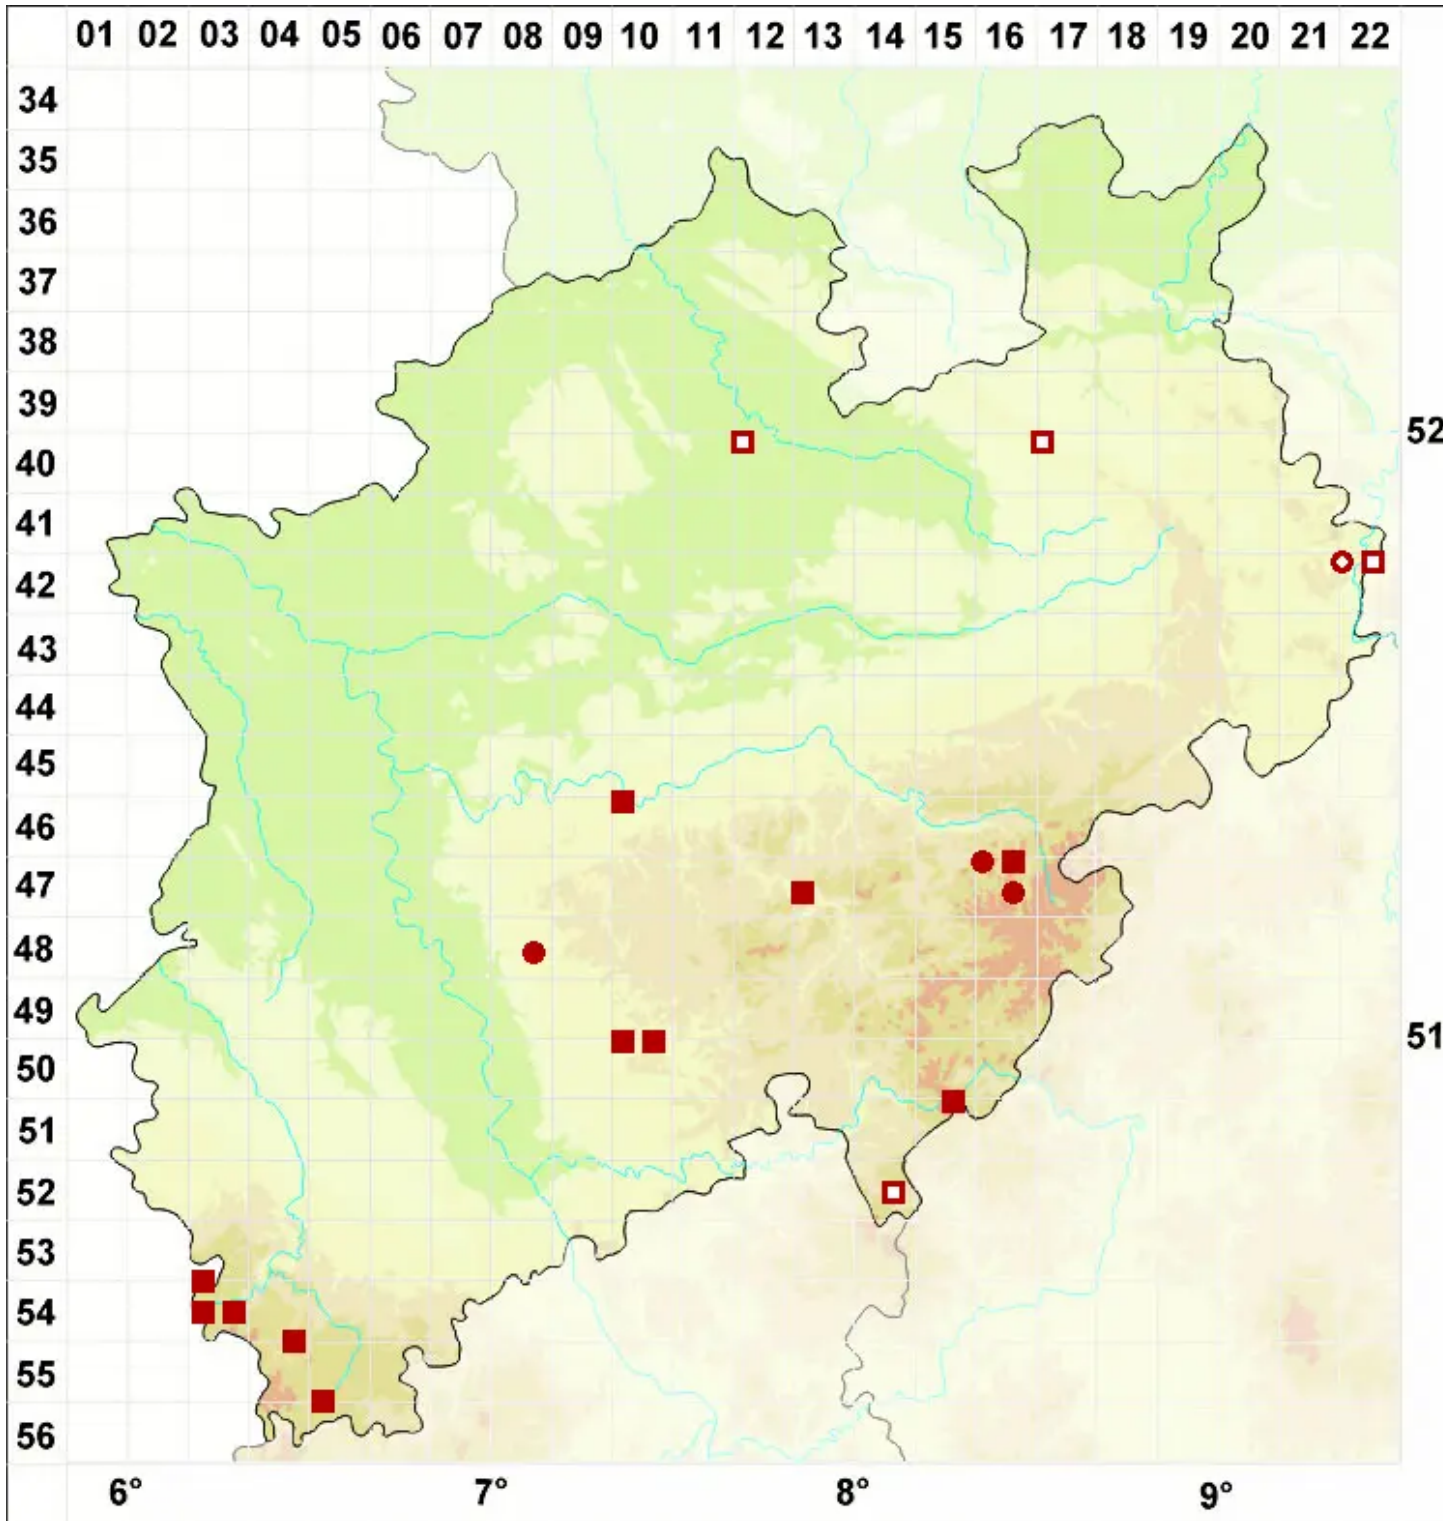

# Verrucaria hydrela Ach.

Legende:

- Symbole:**
- Ausgefülltes Symbol:  
Zeitraum von 1980 bis heute (Aktuelle Angabe)
  - Leeres Symbol:  
Zeitraum vor 1980 (Altangabe)
  - Quadrat: Herbarbeleg