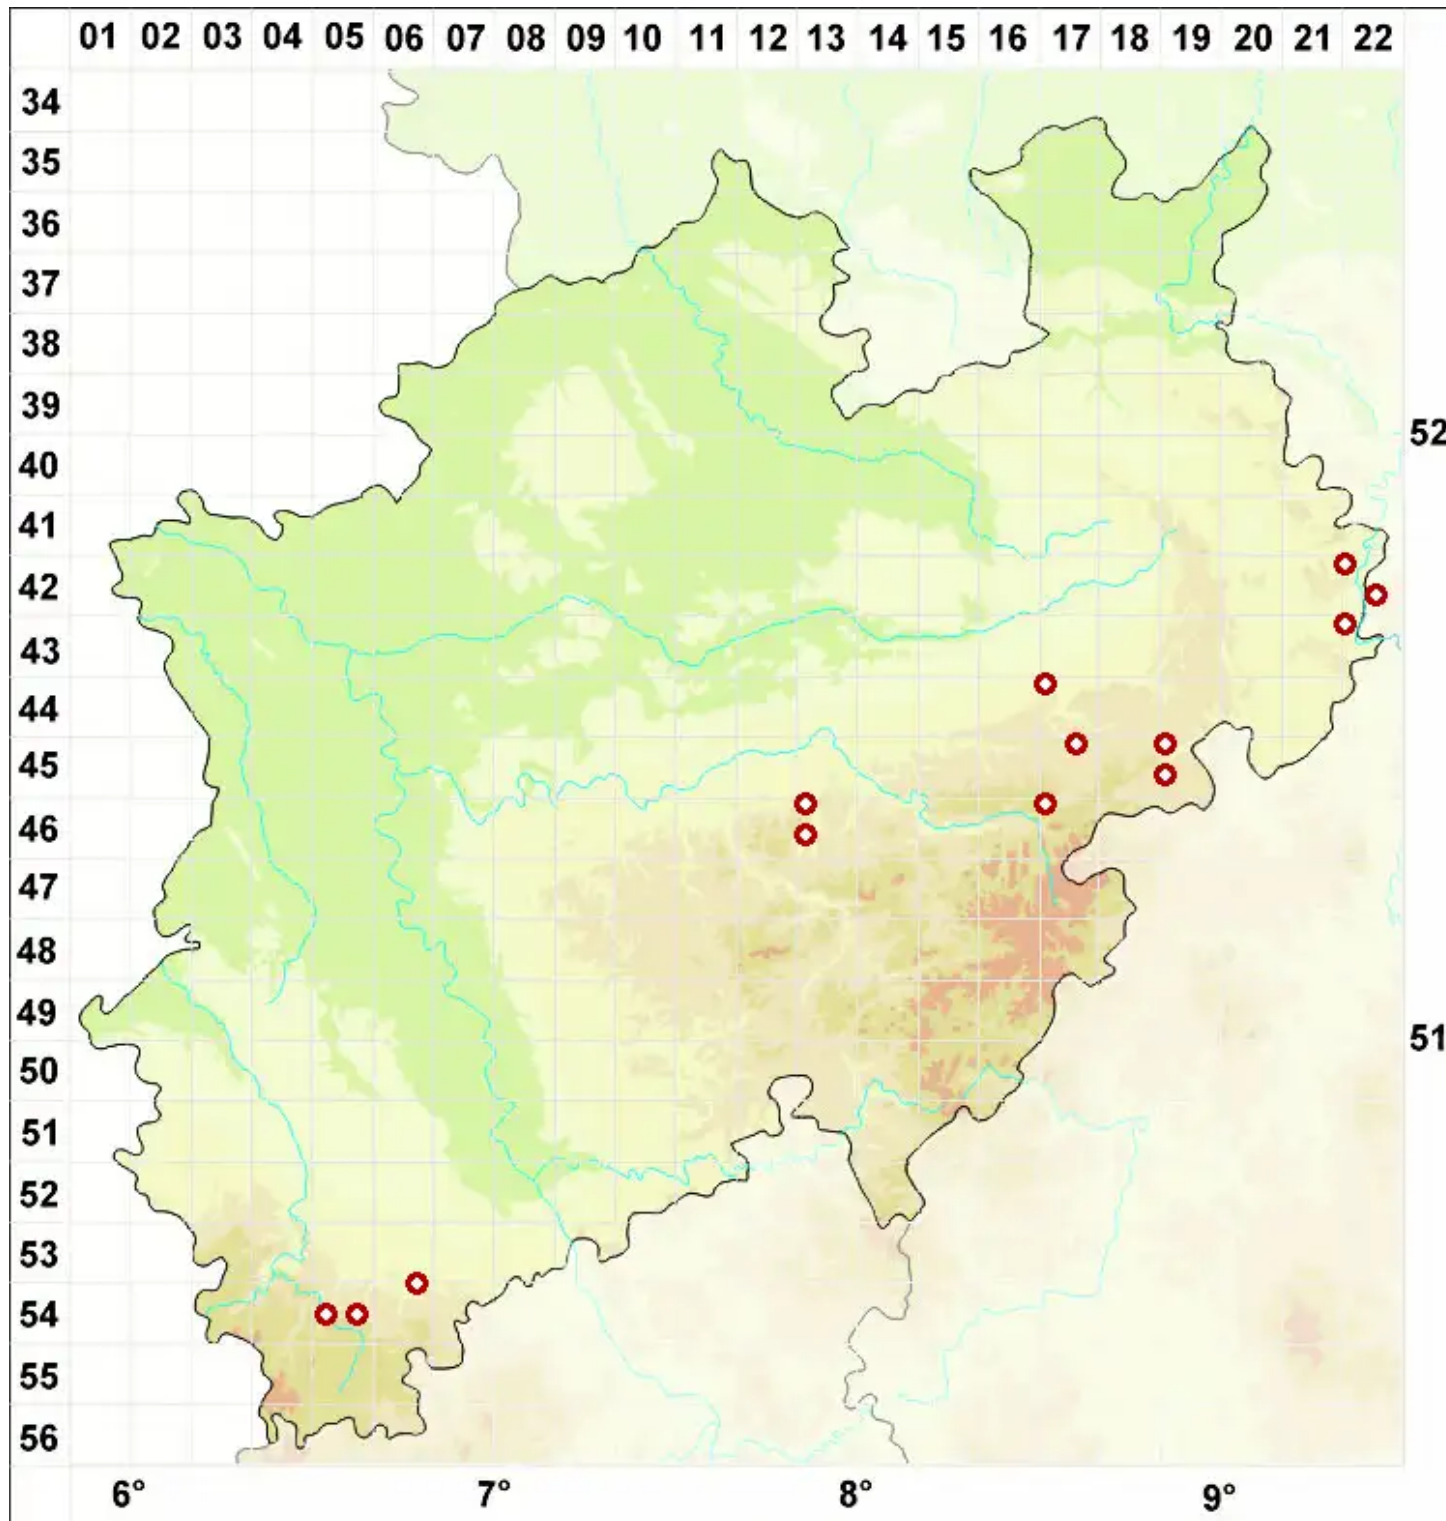

Verrucaria hochstetteri Fr.

Hochstetters Warzenflechte

Legende:

Symbole:

Ausgefülltes Symbol:
Zeitraum von 1980 bis heute (Aktuelle Angabe)

Leeres Symbol:
Zeitraum vor 1980 (Altangabe)

Quadrat: Herbarbeleg