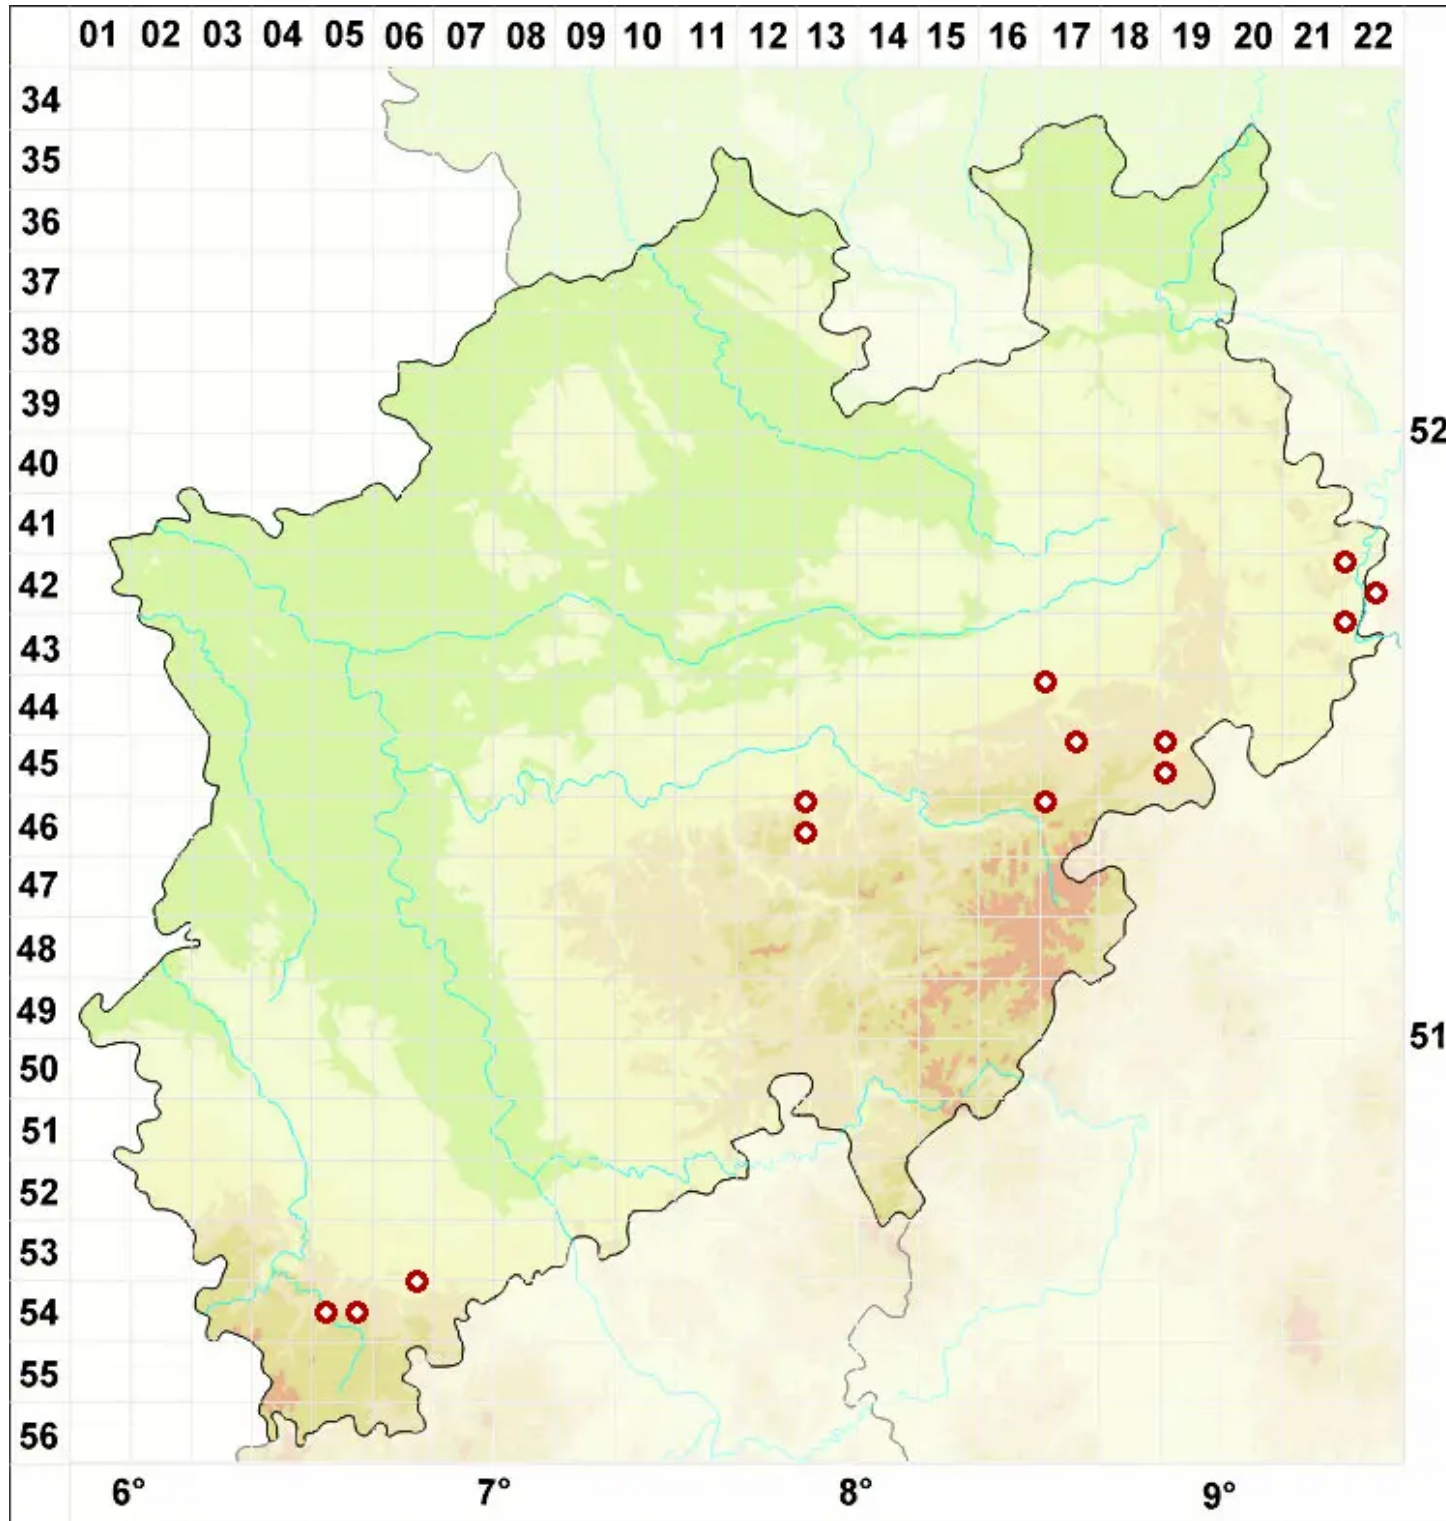

Verrucaria hochstetteri Fr.

Hochstetters Warzenflechte

Legende:

- Symbole:**
- Ausgefülltes Symbol:
Zeitraum von 1980 bis heute (Aktuelle Angabe)
 - Leeres Symbol:
Zeitraum vor 1980 (Altangabe)
 - Quadrat: Herbarbeleg