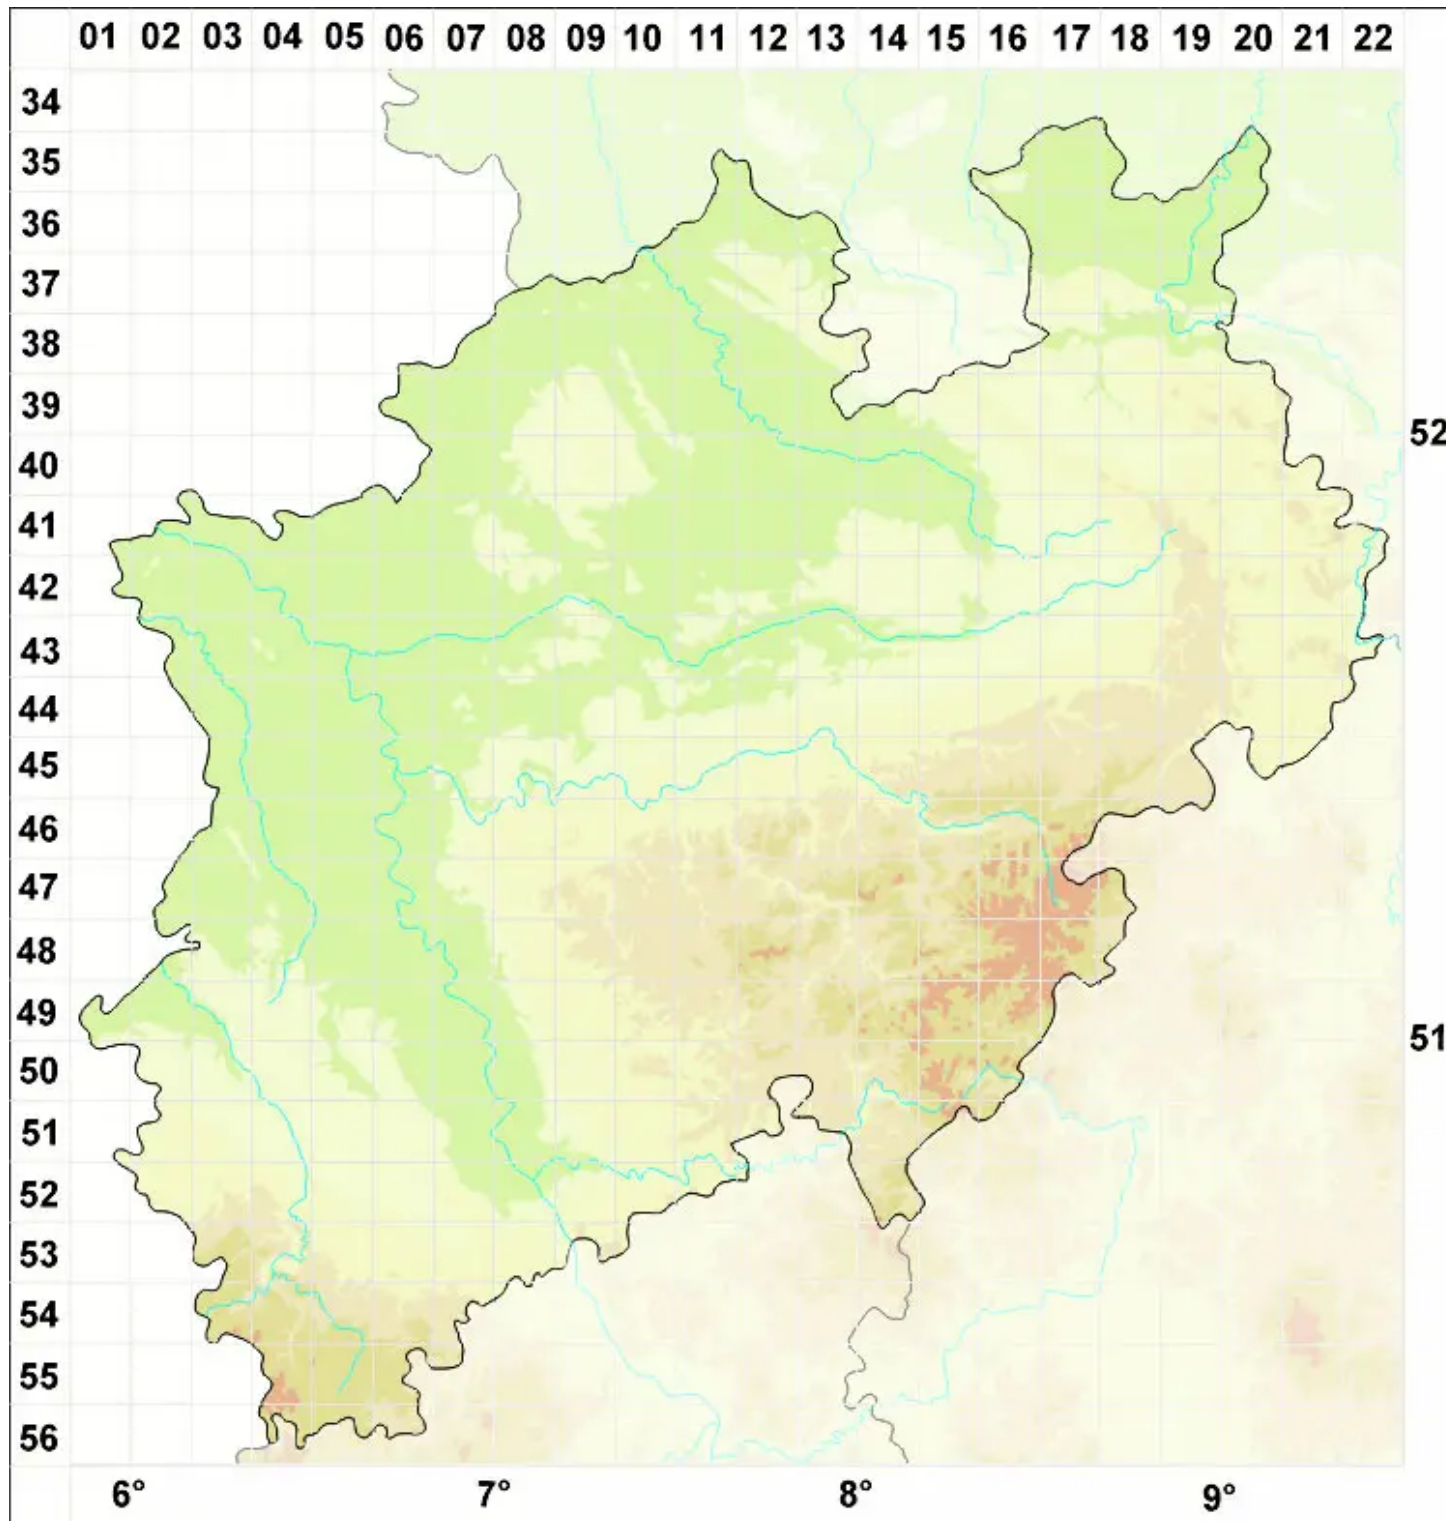

# Verrucaria helveticorum Zehetl.

Legende:

- Symbole:**
- Ausgefülltes Symbol:  
Zeitraum von 1980 bis heute (Aktuelle Angabe)
  - Leeres Symbol:  
Zeitraum vor 1980 (Altangabe)
  - Quadrat: Herbarbeleg