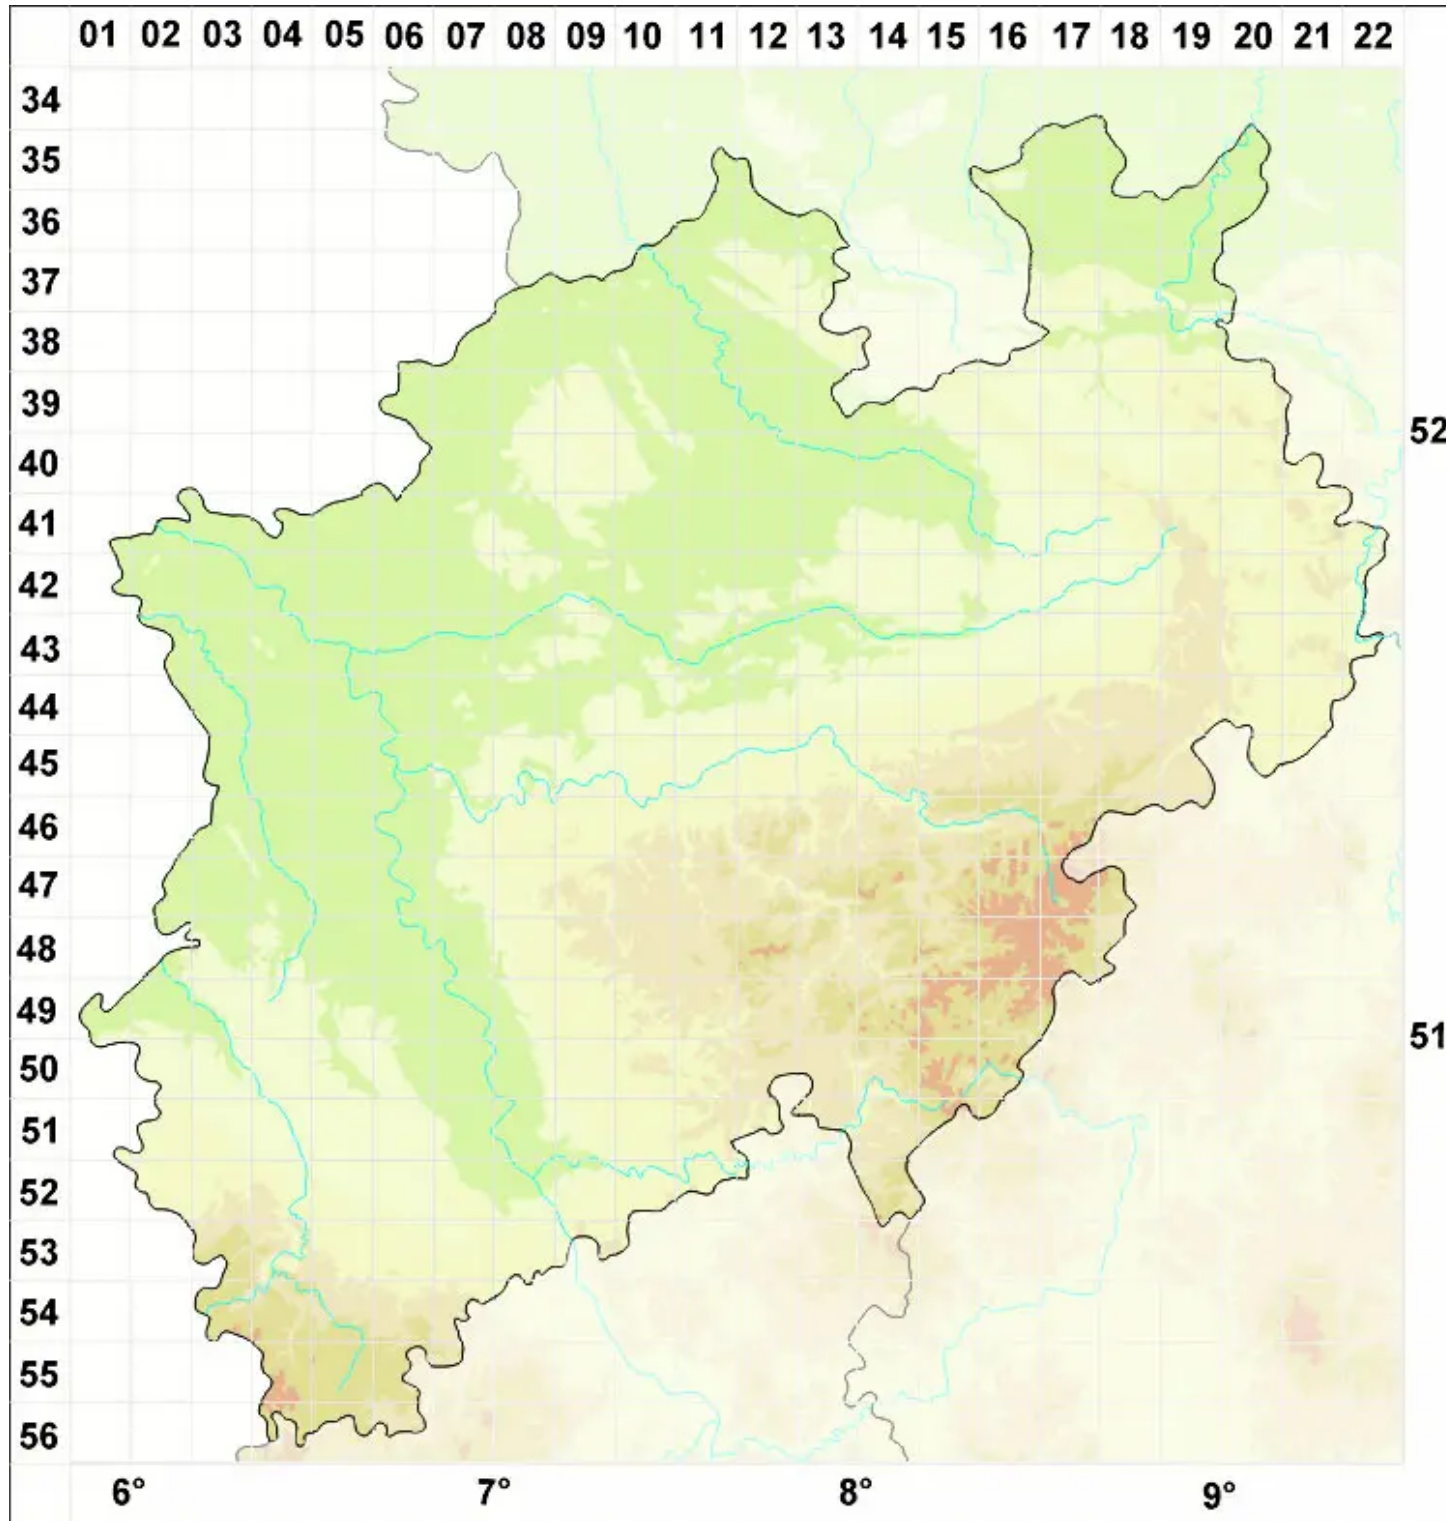

Verrucaria fusca Pers.

Braune Warzenflechte

Legende:

- Symbole:**
Ausgefülltes Symbol:
Zeitraum von 1980 bis heute (Aktuelle Angabe)
Leeres Symbol:
Zeitraum vor 1980 (Altangabe)
Quadrat: Herbarbeleg