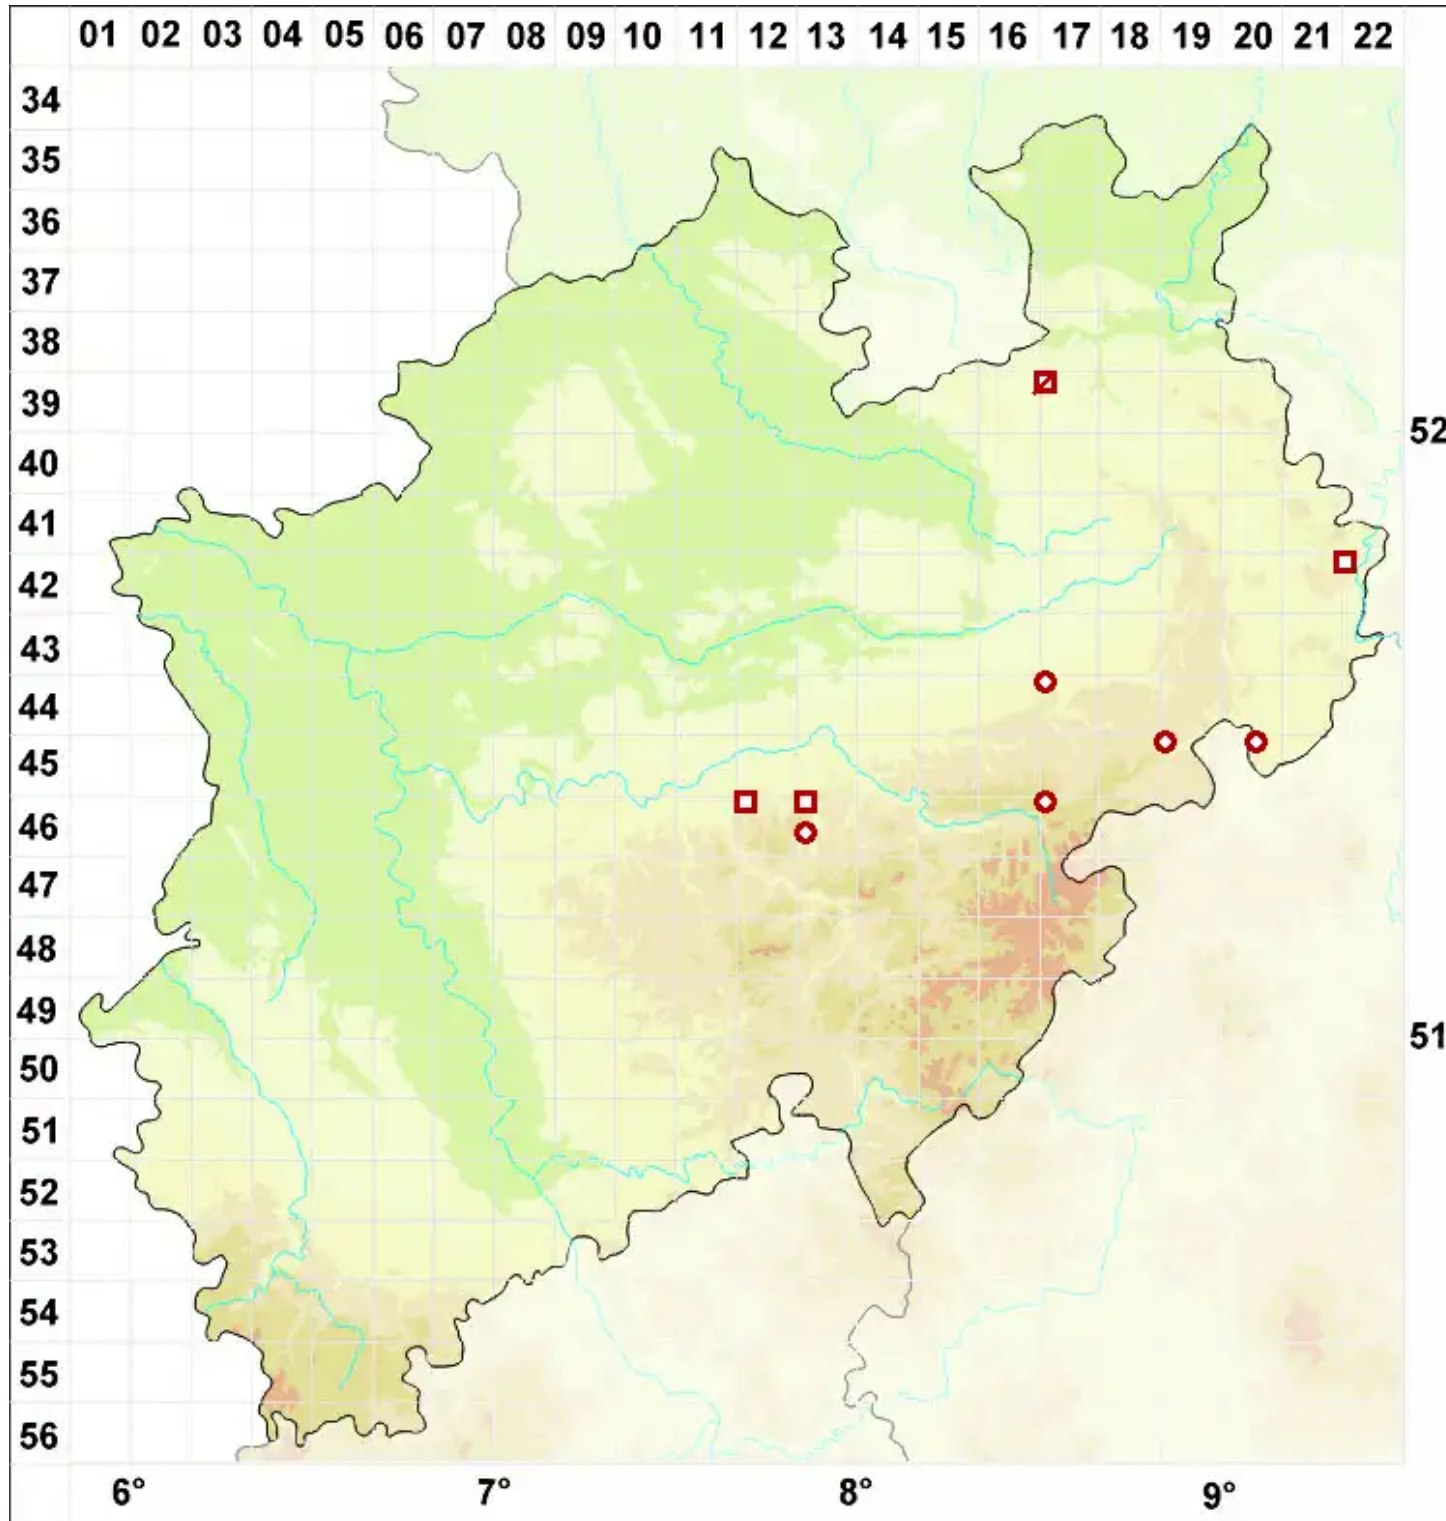

# Verrucaria foveolata (Flörke) A. Massal.

Kleingrubige Warzenflechte

Legende:

- Symbole:**  
Ausgefülltes Symbol:  
Zeitraum von 1980 bis heute (Aktuelle Angabe)  
Leeres Symbol:  
Zeitraum vor 1980 (Altangabe)  
Quadrat: Herbarbeleg