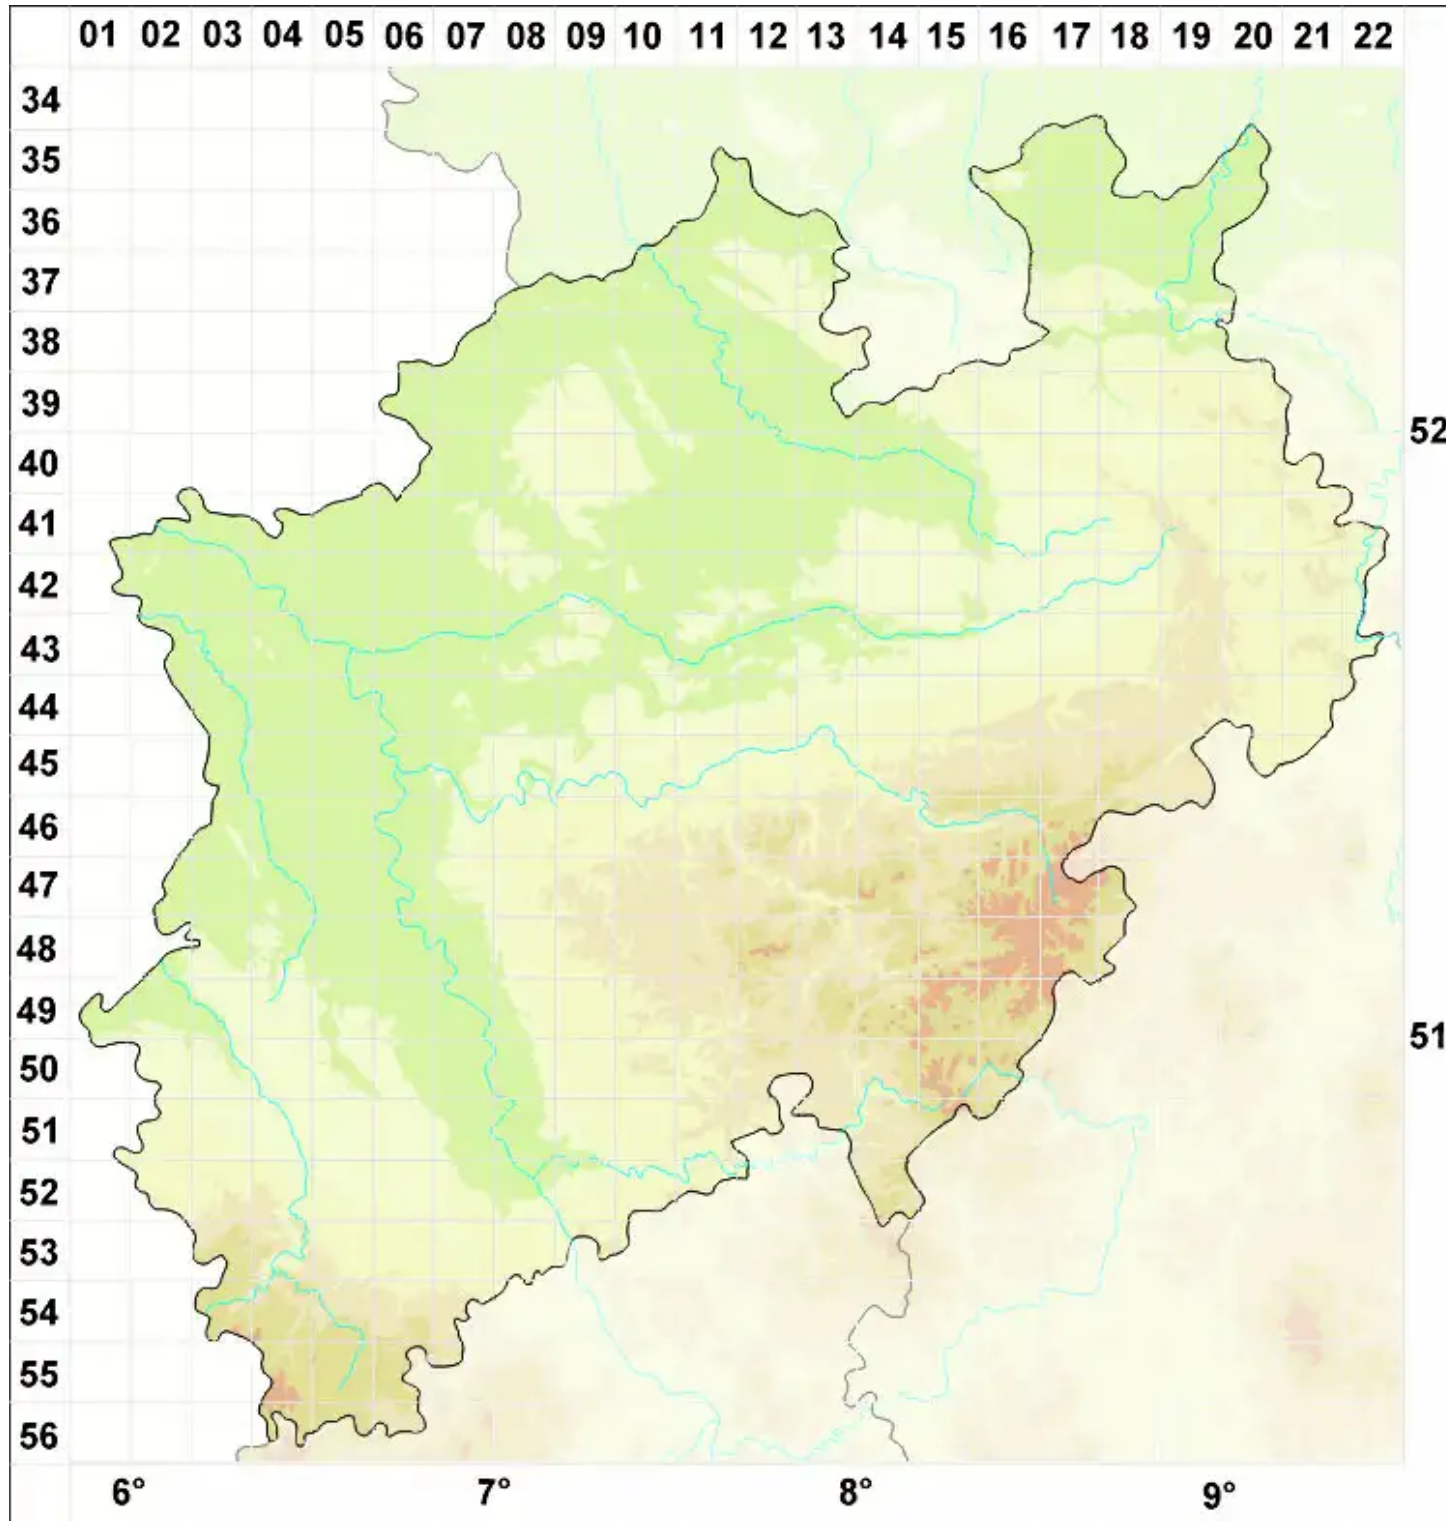

Verrucaria floerkeana Dalla Torre & Sarnth.

Floerkes Warzenflechte

Legende:

Symbole:
Ausgefülltes Symbol:
Zeitraum von 1980 bis heute (Aktuelle Angabe)
Leeres Symbol:
Zeitraum vor 1980 (Altangabe)
Quadrat: Herbarbeleg