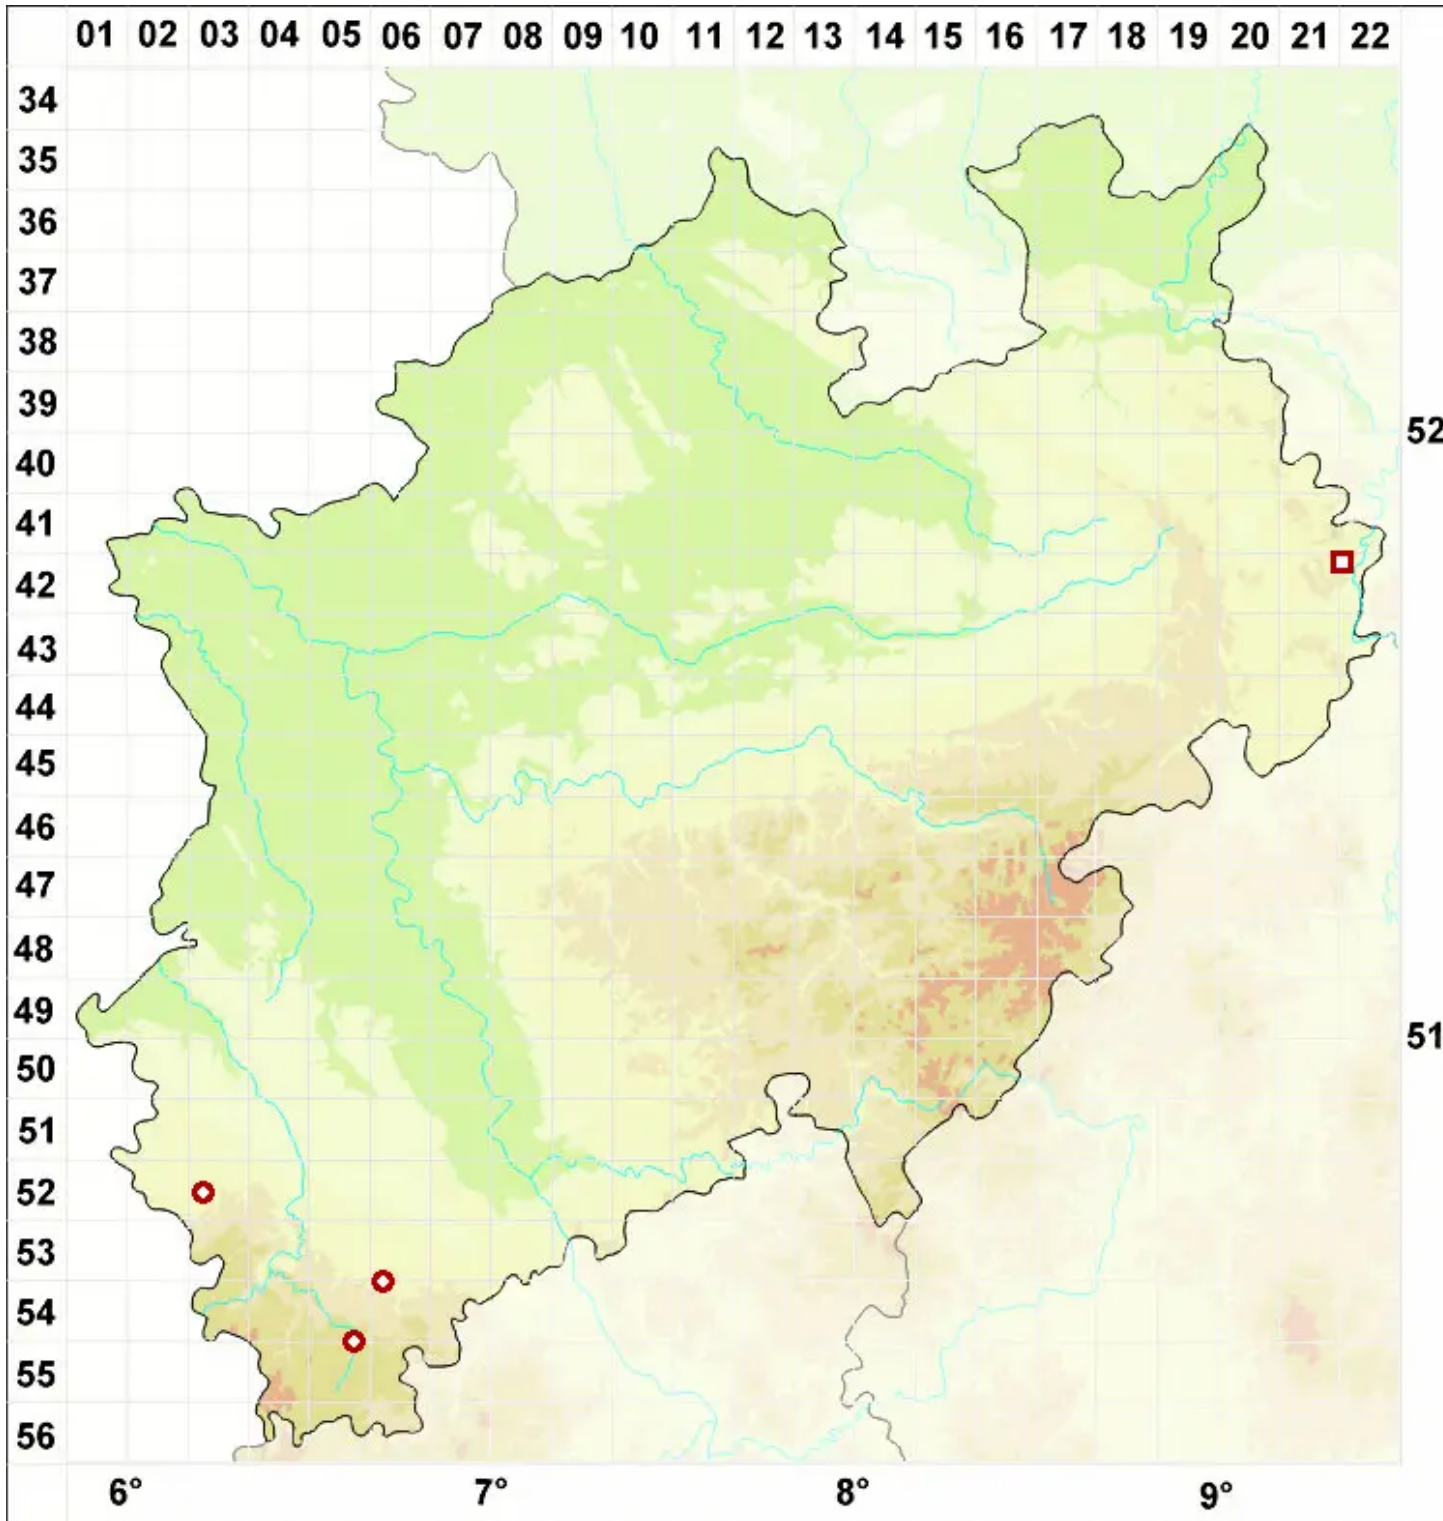

Verrucaria tristis (A. Massal.) Kremp.

Legende:

- Symbole:**
- Ausgefülltes Symbol:
Zeitraum von 1980 bis heute (Aktuelle Angabe)
 - Leeres Symbol:
Zeitraum vor 1980 (Altangabe)
 - Quadrat: Herbarbeleg