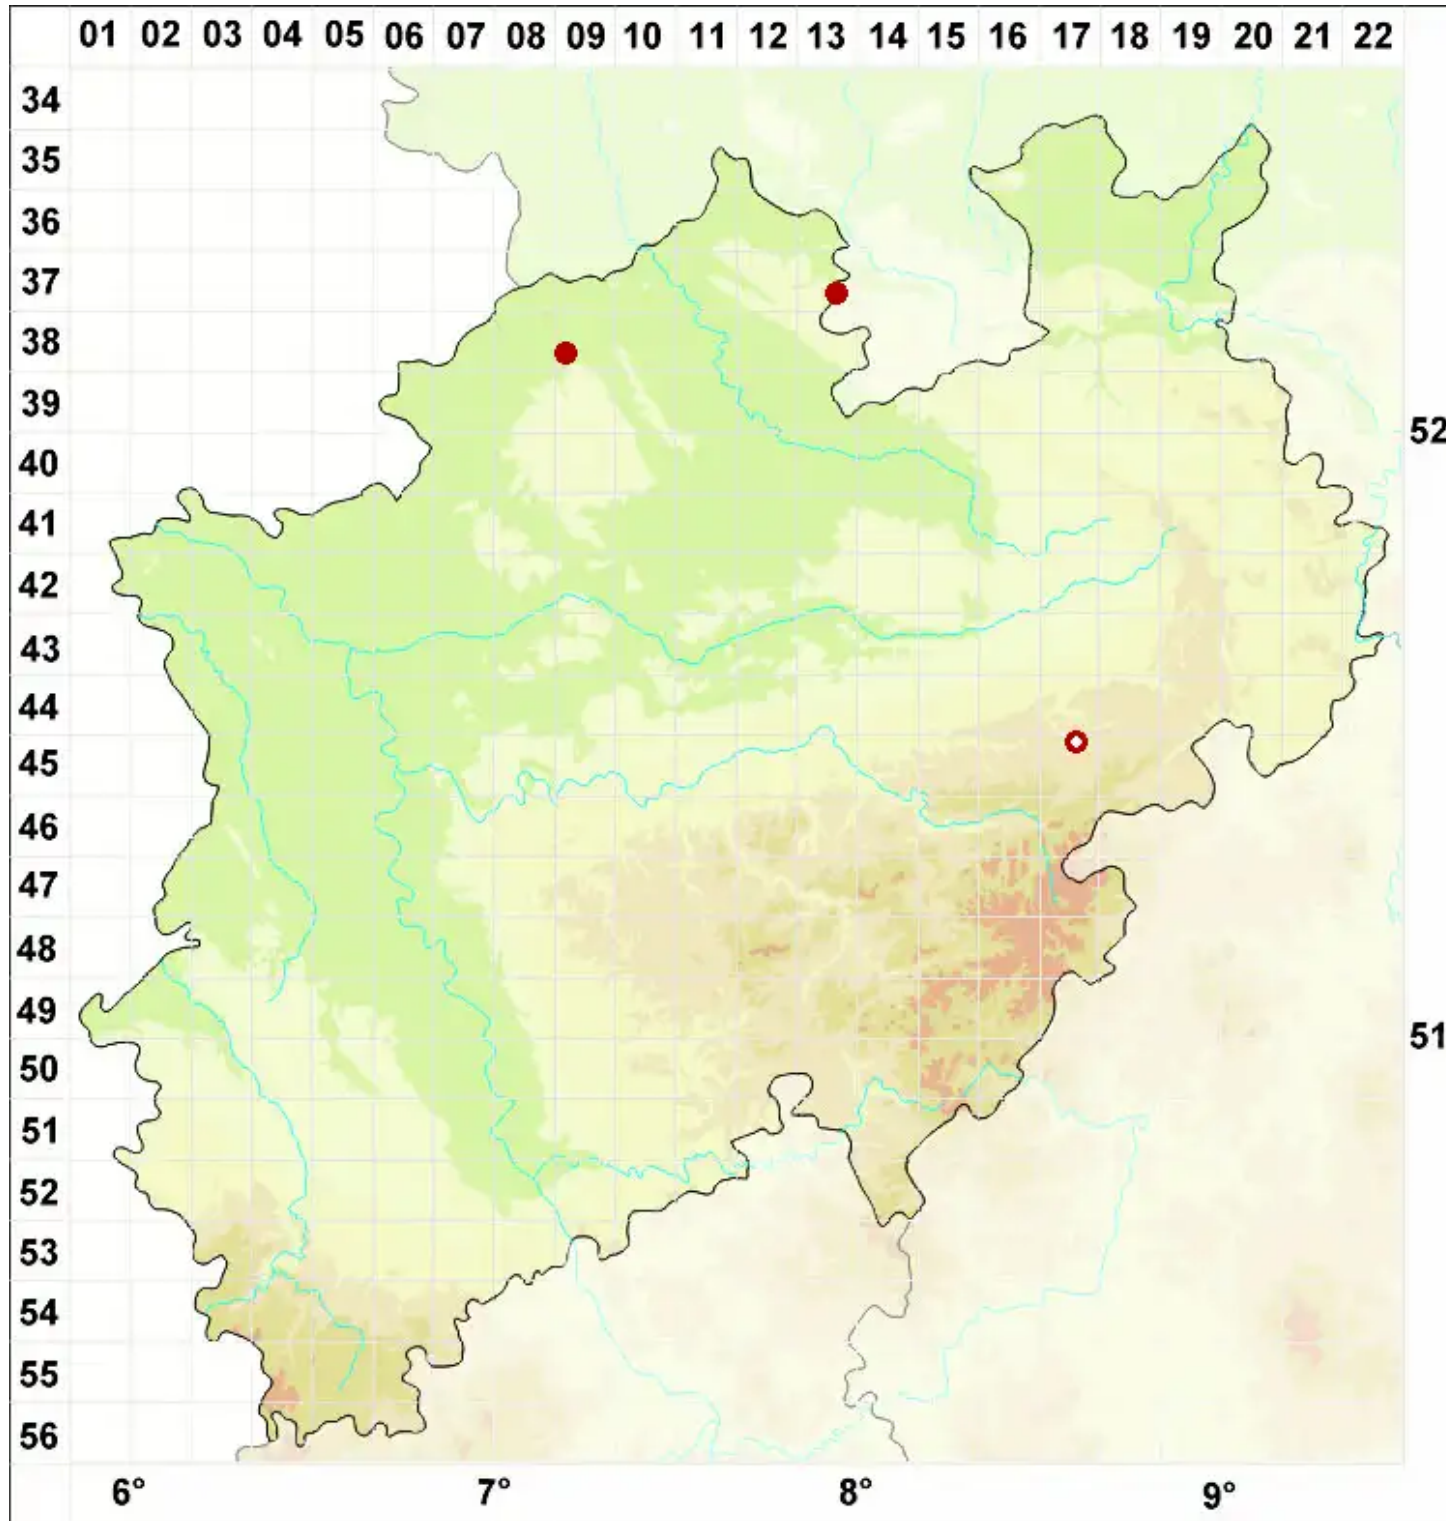

Verrucaria elaeomelaena (A. Massal.) Arnold

Kalk-Bachwarzenflechte

Legende:

- Symbole:**
- Ausgefülltes Symbol:
Zeitraum von 1980 bis heute (Aktuelle Angabe)
 - Leeres Symbol:
Zeitraum vor 1980 (Altangabe)
 - Quadrat: Herbarbeleg