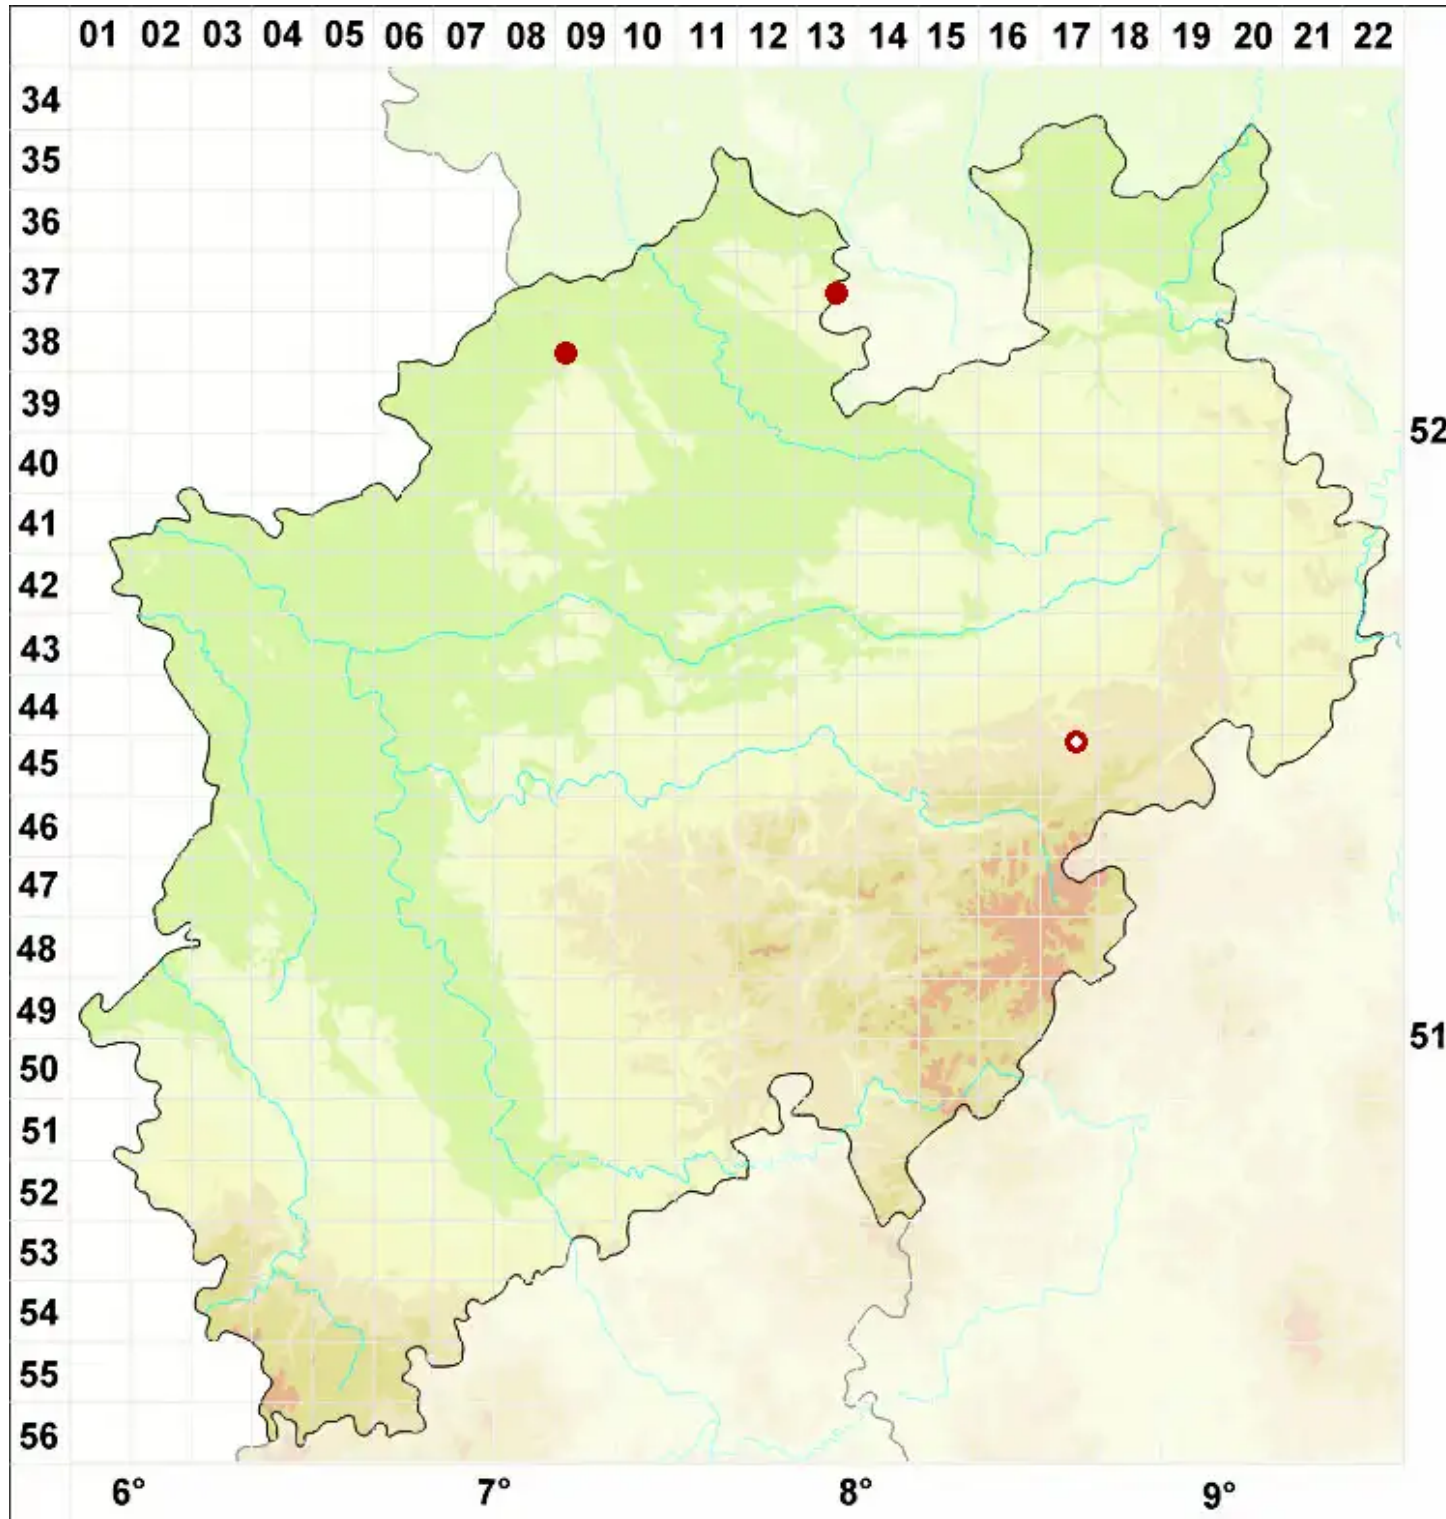

Verrucaria elaeomelaena (A. Massal.) Arnold

Kalk-Bachwarzenflechte

Legende:

- Symbole:**
- Ausgefülltes Symbol:
Zeitraum von 1980 bis heute (Aktuelle Angabe)
 - Leeres Symbol:
Zeitraum vor 1980 (Altangabe)
 - Quadrat: Herbarbeleg