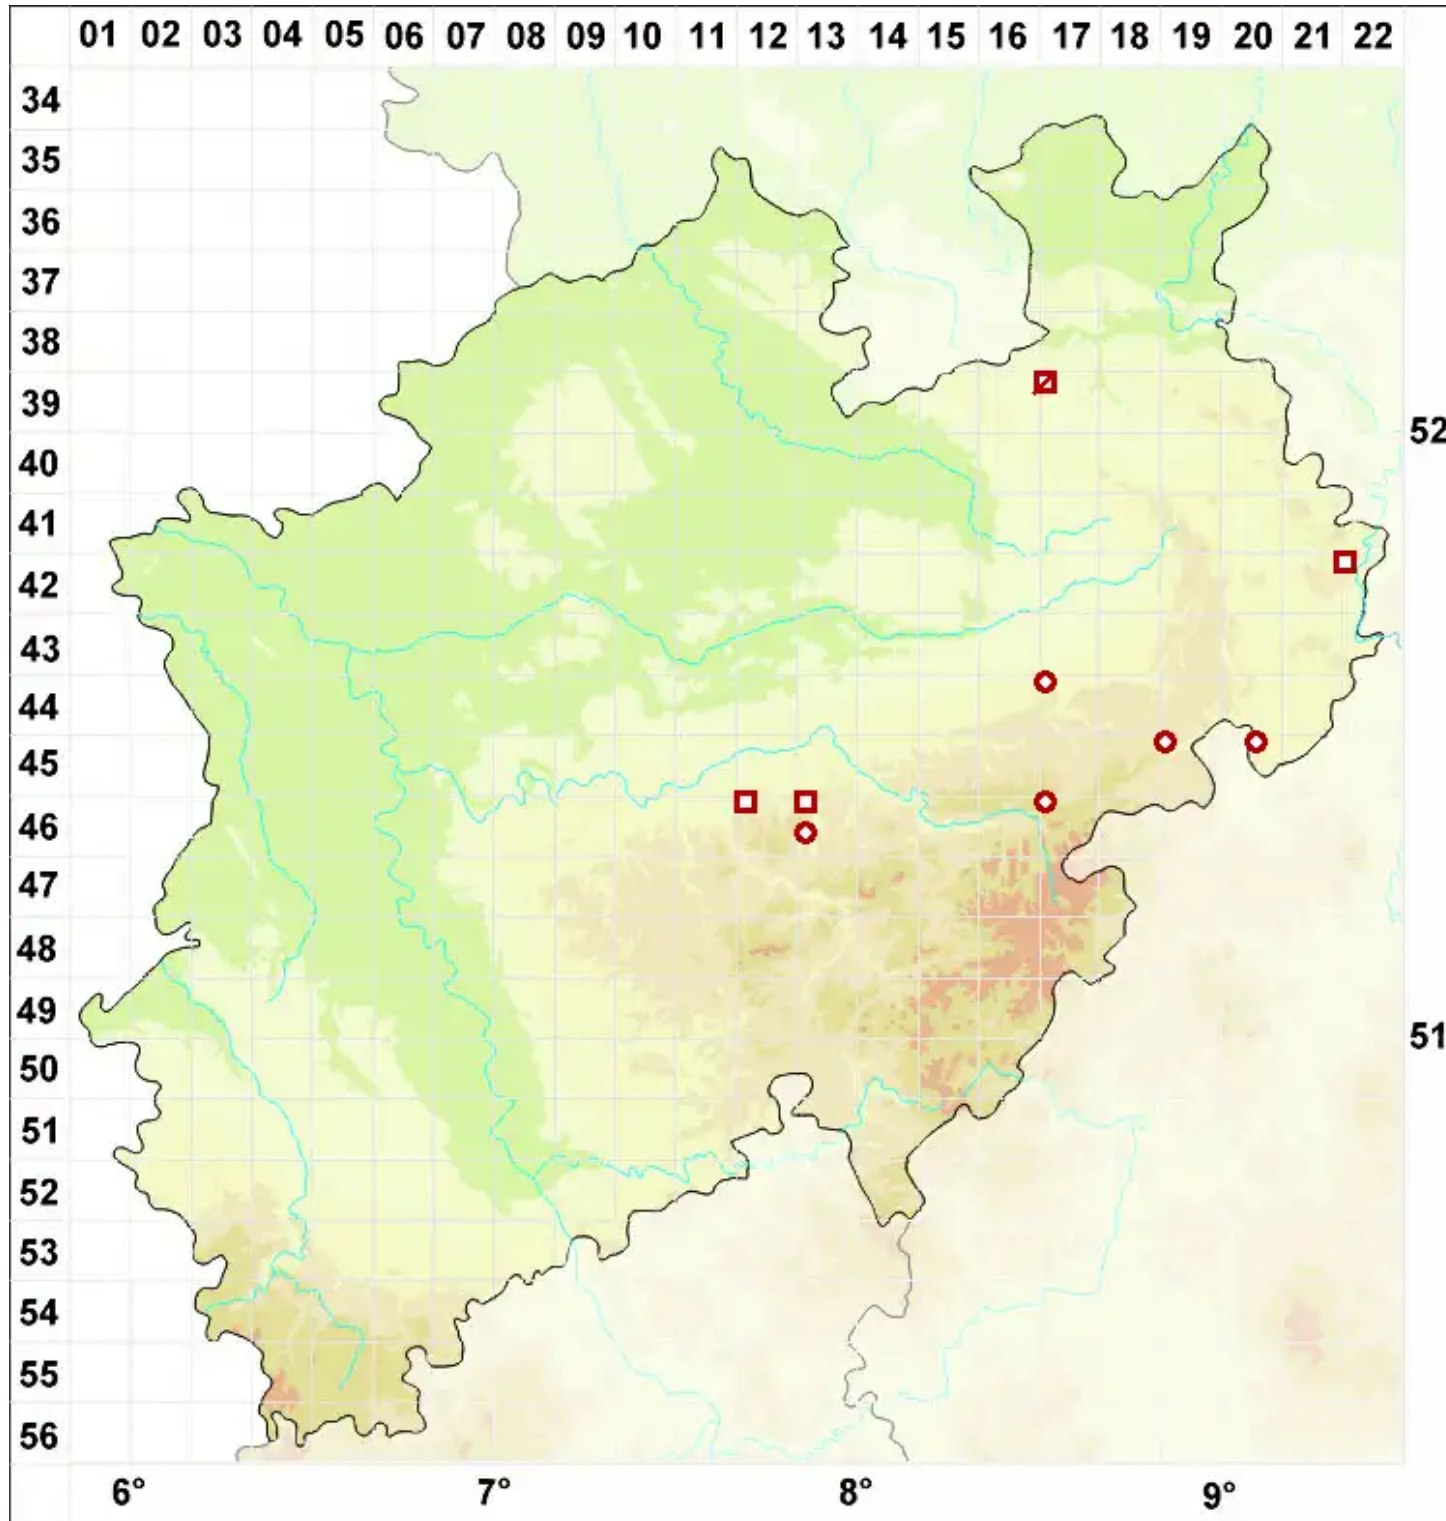

Verrucaria foveolata (Flörke) A. Massal.

Kleingrubige Warzenflechte

Legende:

Symbole:
Ausgefülltes Symbol:
Zeitraum von 1980 bis heute (Aktuelle Angabe)
Leeres Symbol:
Zeitraum vor 1980 (Altangabe)
Quadrat: Herbarbeleg