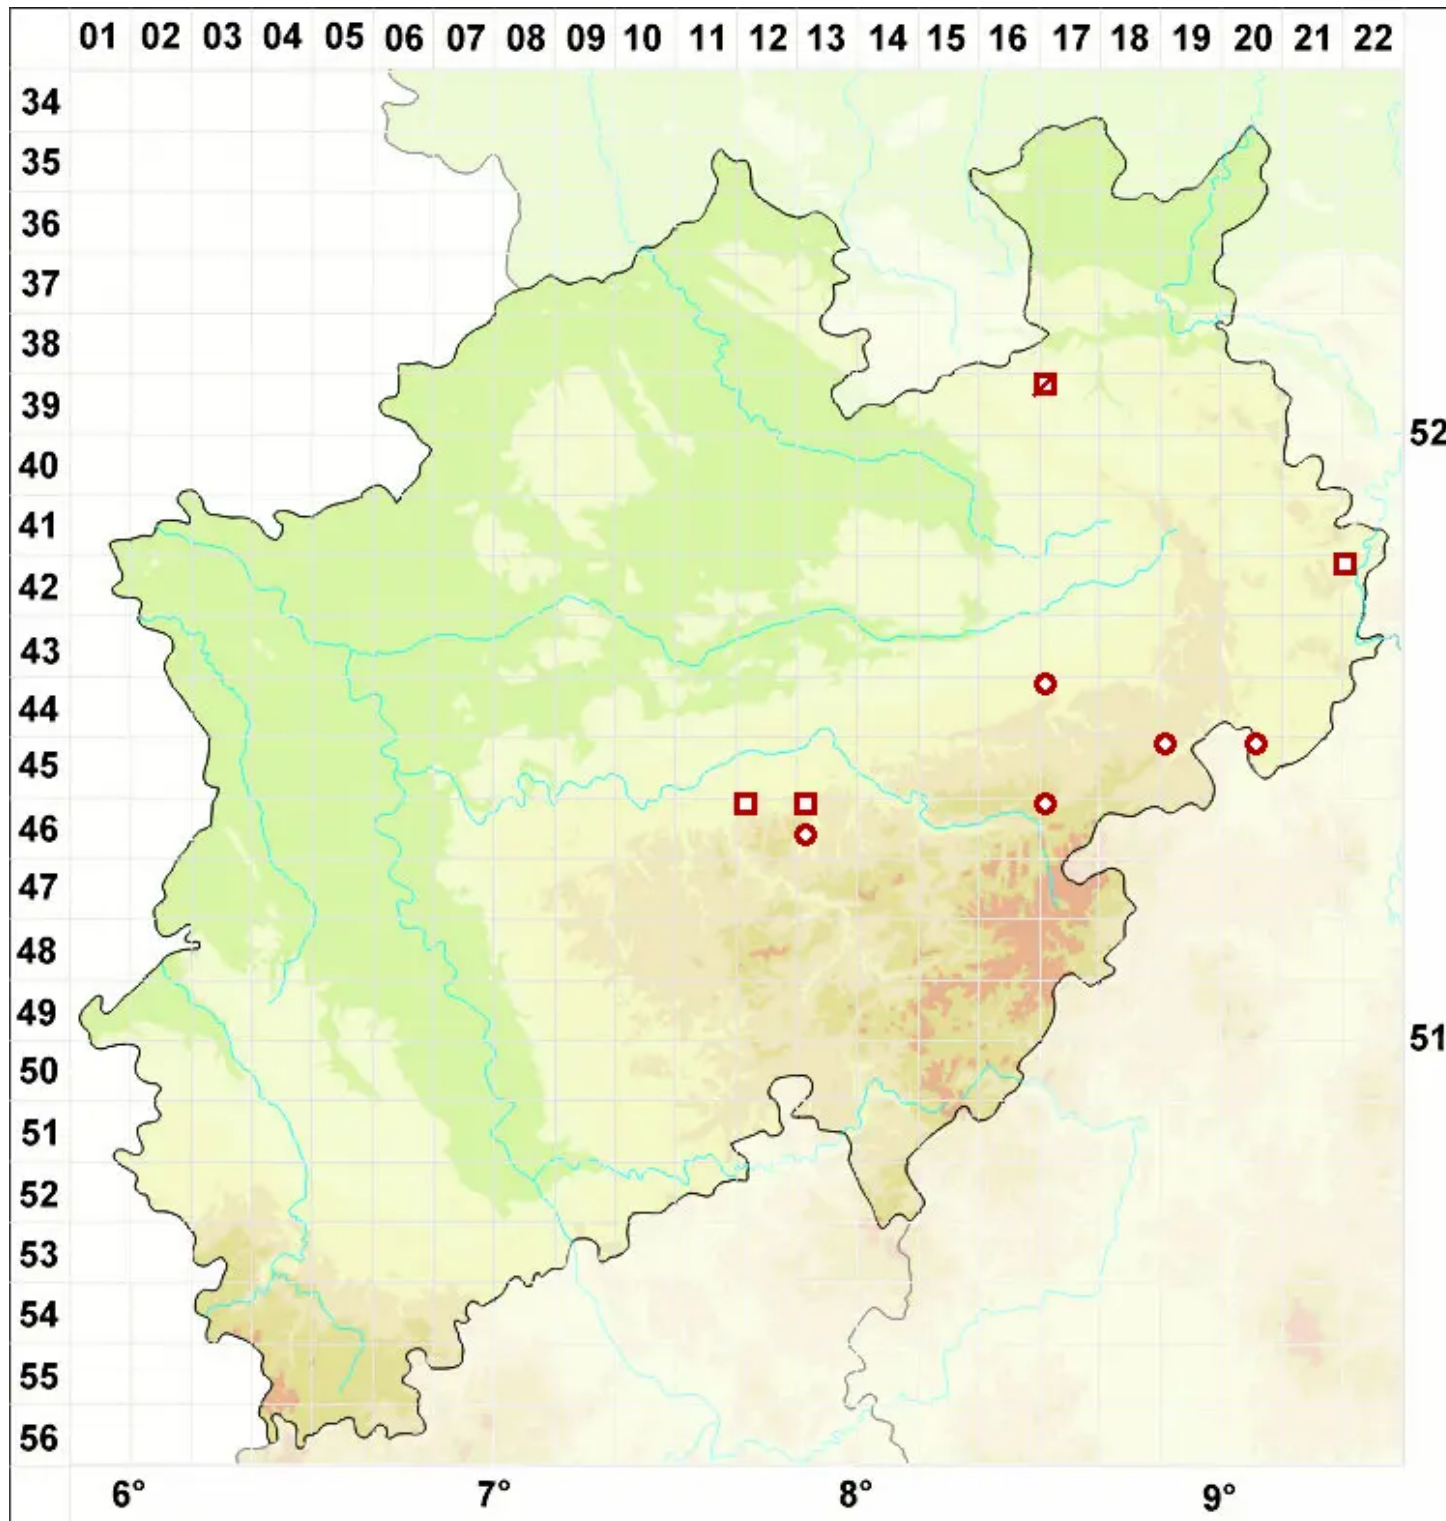

Verrucaria foveolata (Flörke) A. Massal.

Kleingrubige Warzenflechte

Legende:

- Symbole:**
Ausgefülltes Symbol:
Zeitraum von 1980 bis heute (Aktuelle Angabe)
Leeres Symbol:
Zeitraum vor 1980 (Altangabe)
Quadrat: Herbarbeleg