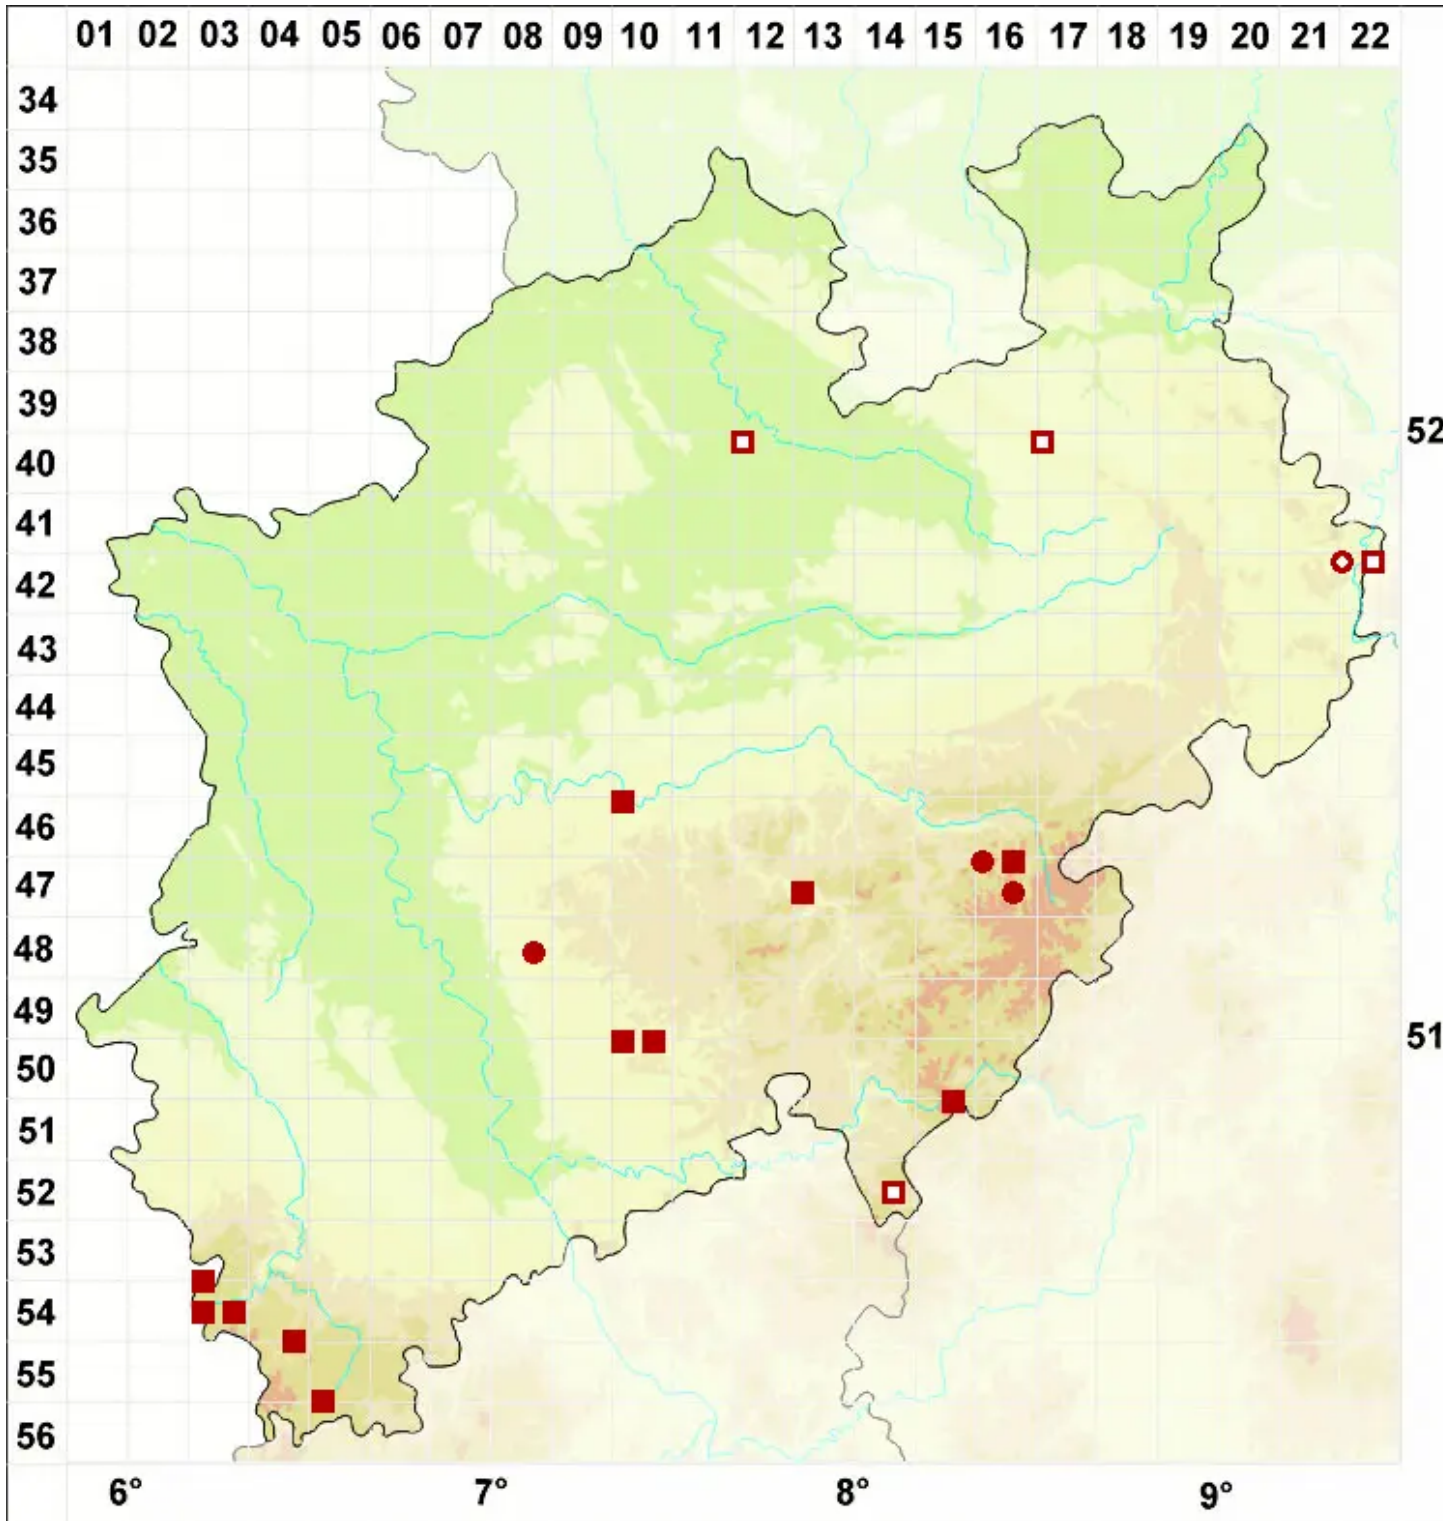

Verrucaria hydrela Ach.

Legende:

Symbole:
 Ausgefülltes Symbol:
 Zeitraum von 1980 bis heute (Aktuelle Angabe)
 Leeres Symbol:
 Zeitraum vor 1980 (Altangabe)
 Quadrat: Herbarbeleg