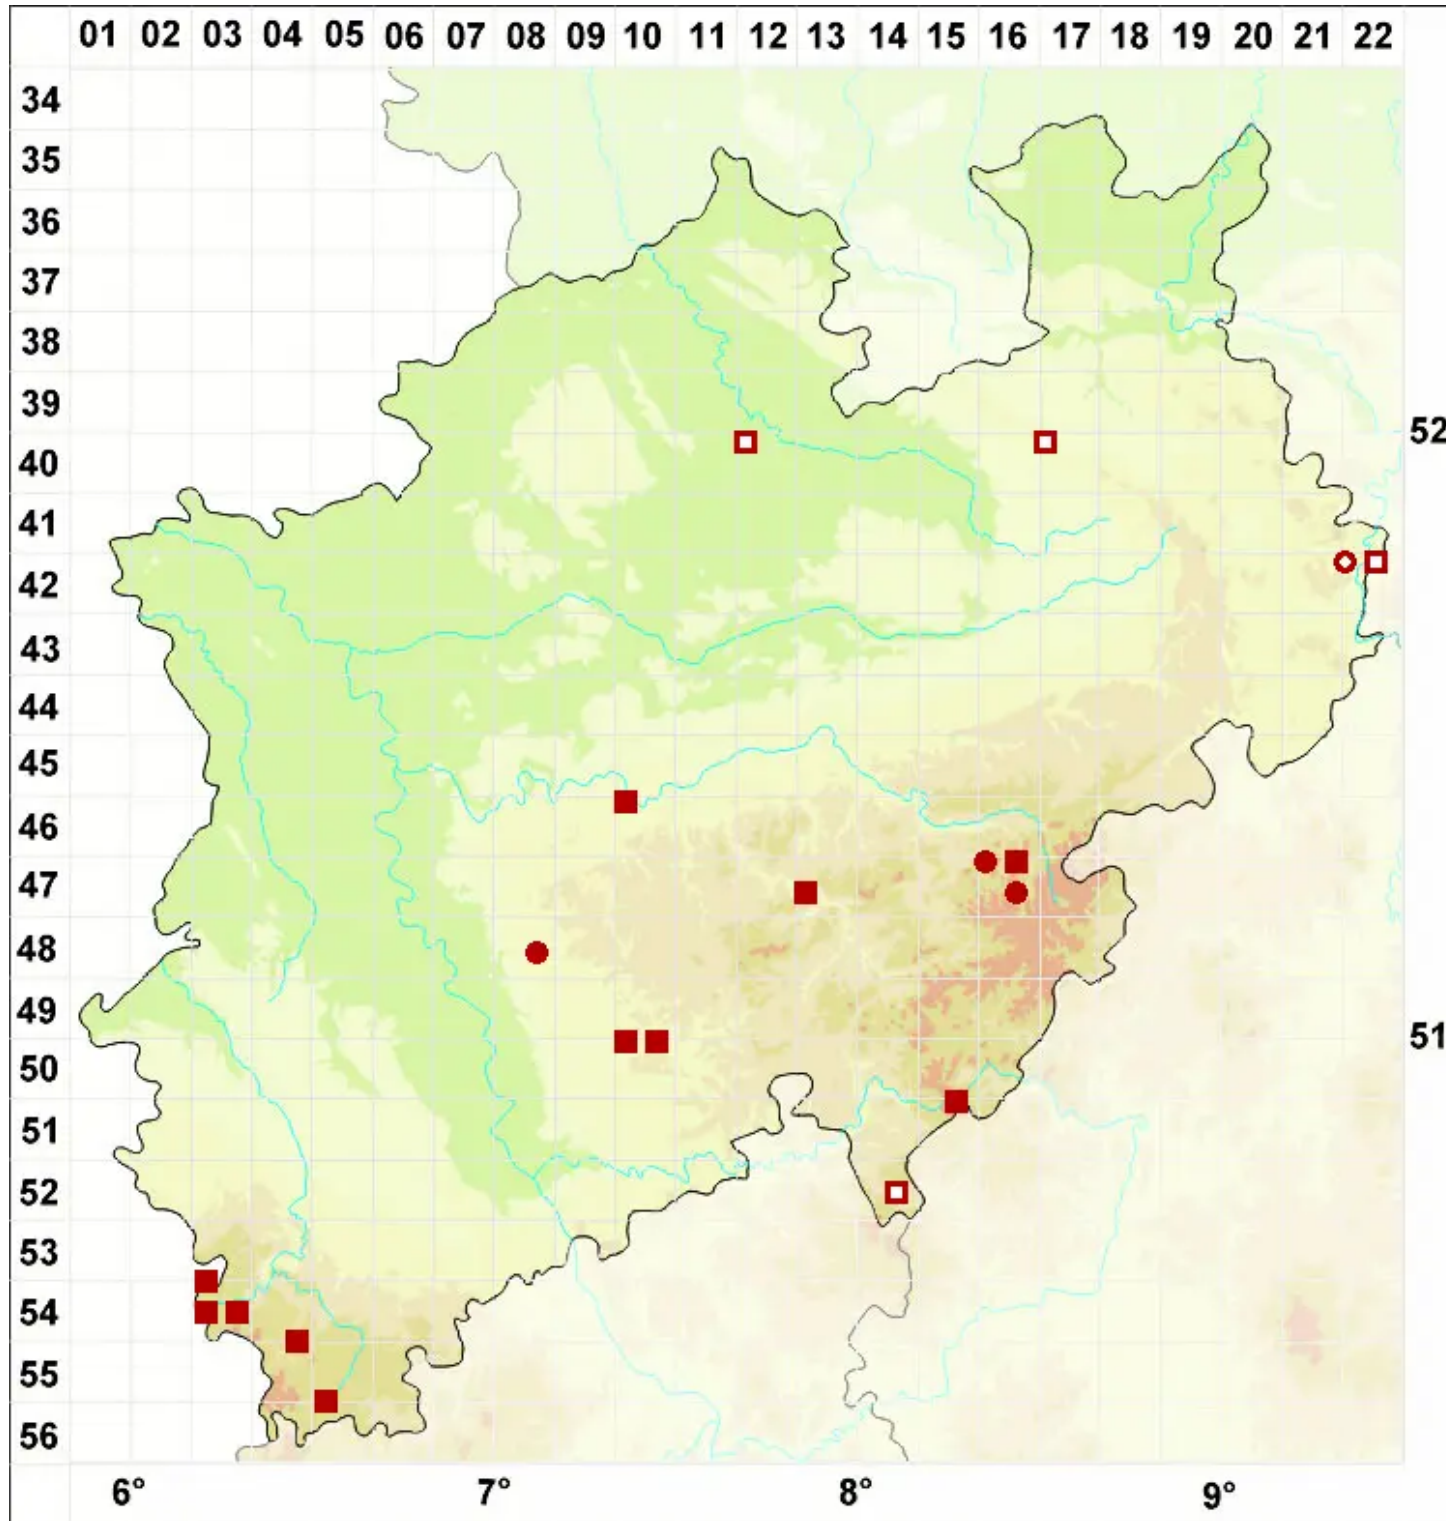

Verrucaria hydrela Ach.

Legende:

Symbole:

Ausgefülltes Symbol:
Zeitraum von 1980 bis heute (Aktuelle Angabe)

Leeres Symbol:
Zeitraum vor 1980 (Altangabe)

Quadrat: Herbarbeleg