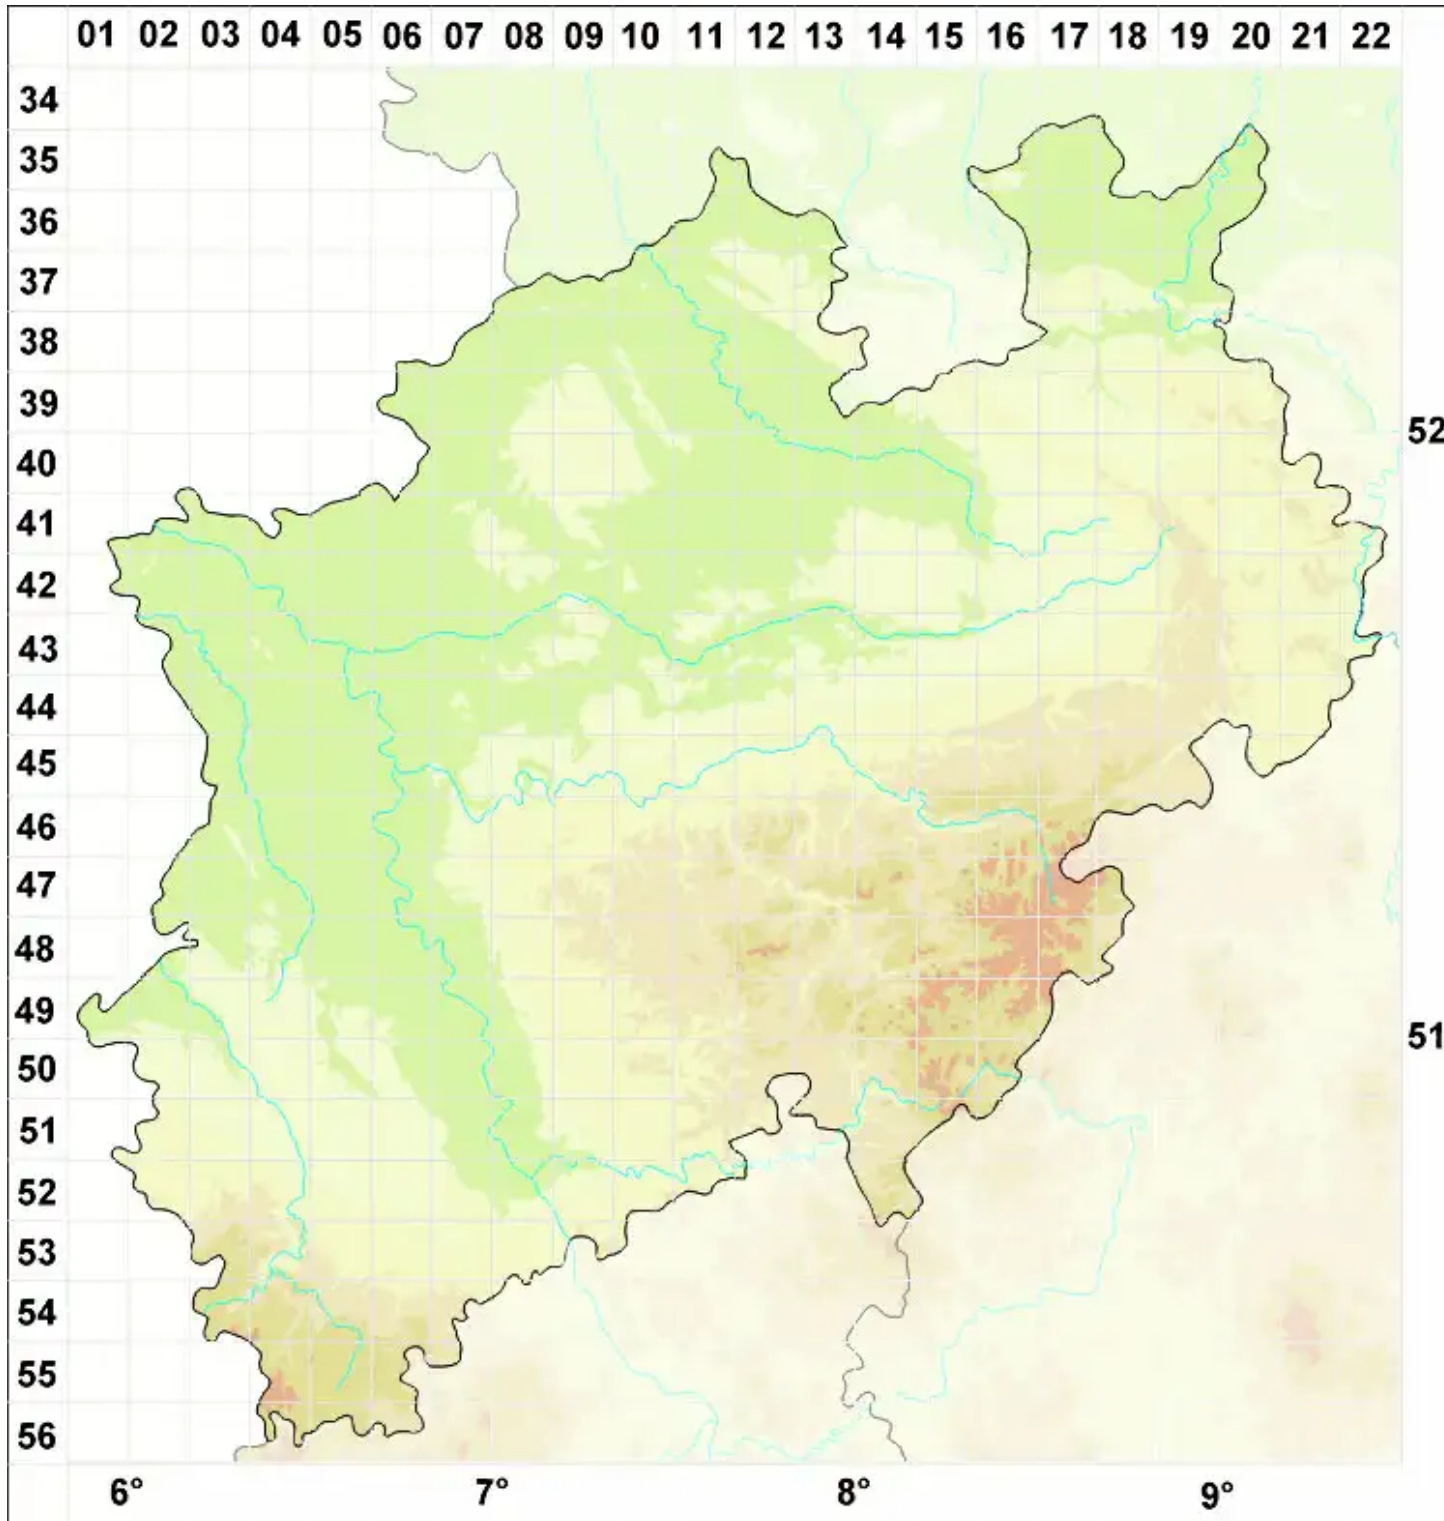

Verrucaria compacta (A. Massal.) Jatta

Legende:

Symbole:
Ausgefülltes Symbol:
Zeitraum von 1980 bis heute (Aktuelle Angabe)
Leeres Symbol:
Zeitraum vor 1980 (Altangabe)
Quadrat: Herbarbeleg