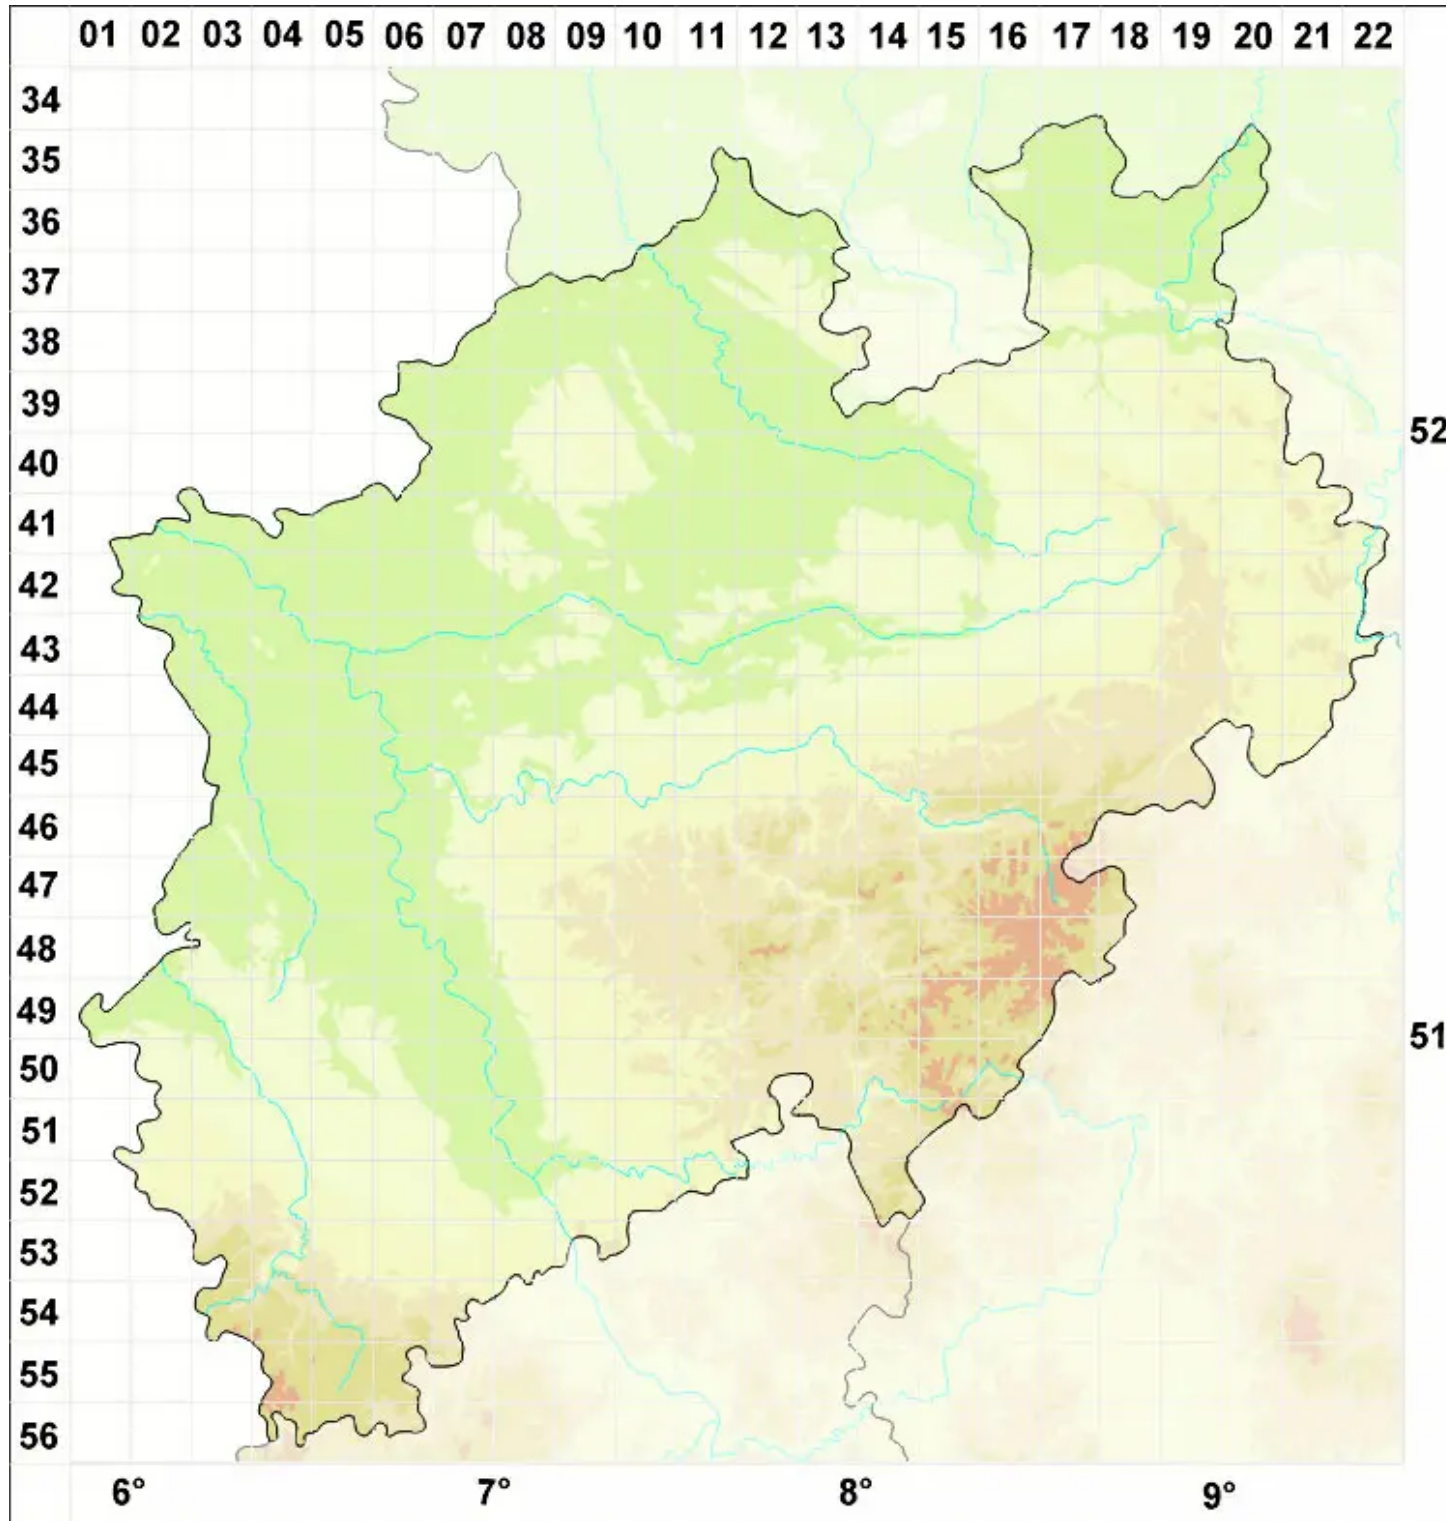

Verrucaria cinereorufa Schaer.

Graurötliche Warzenflechte

Legende:

- Symbole:**
- Ausgefülltes Symbol:
Zeitraum von 1980 bis heute (Aktuelle Angabe)
 - Leeres Symbol:
Zeitraum vor 1980 (Altangabe)
 - Quadrat: Herbarbeleg