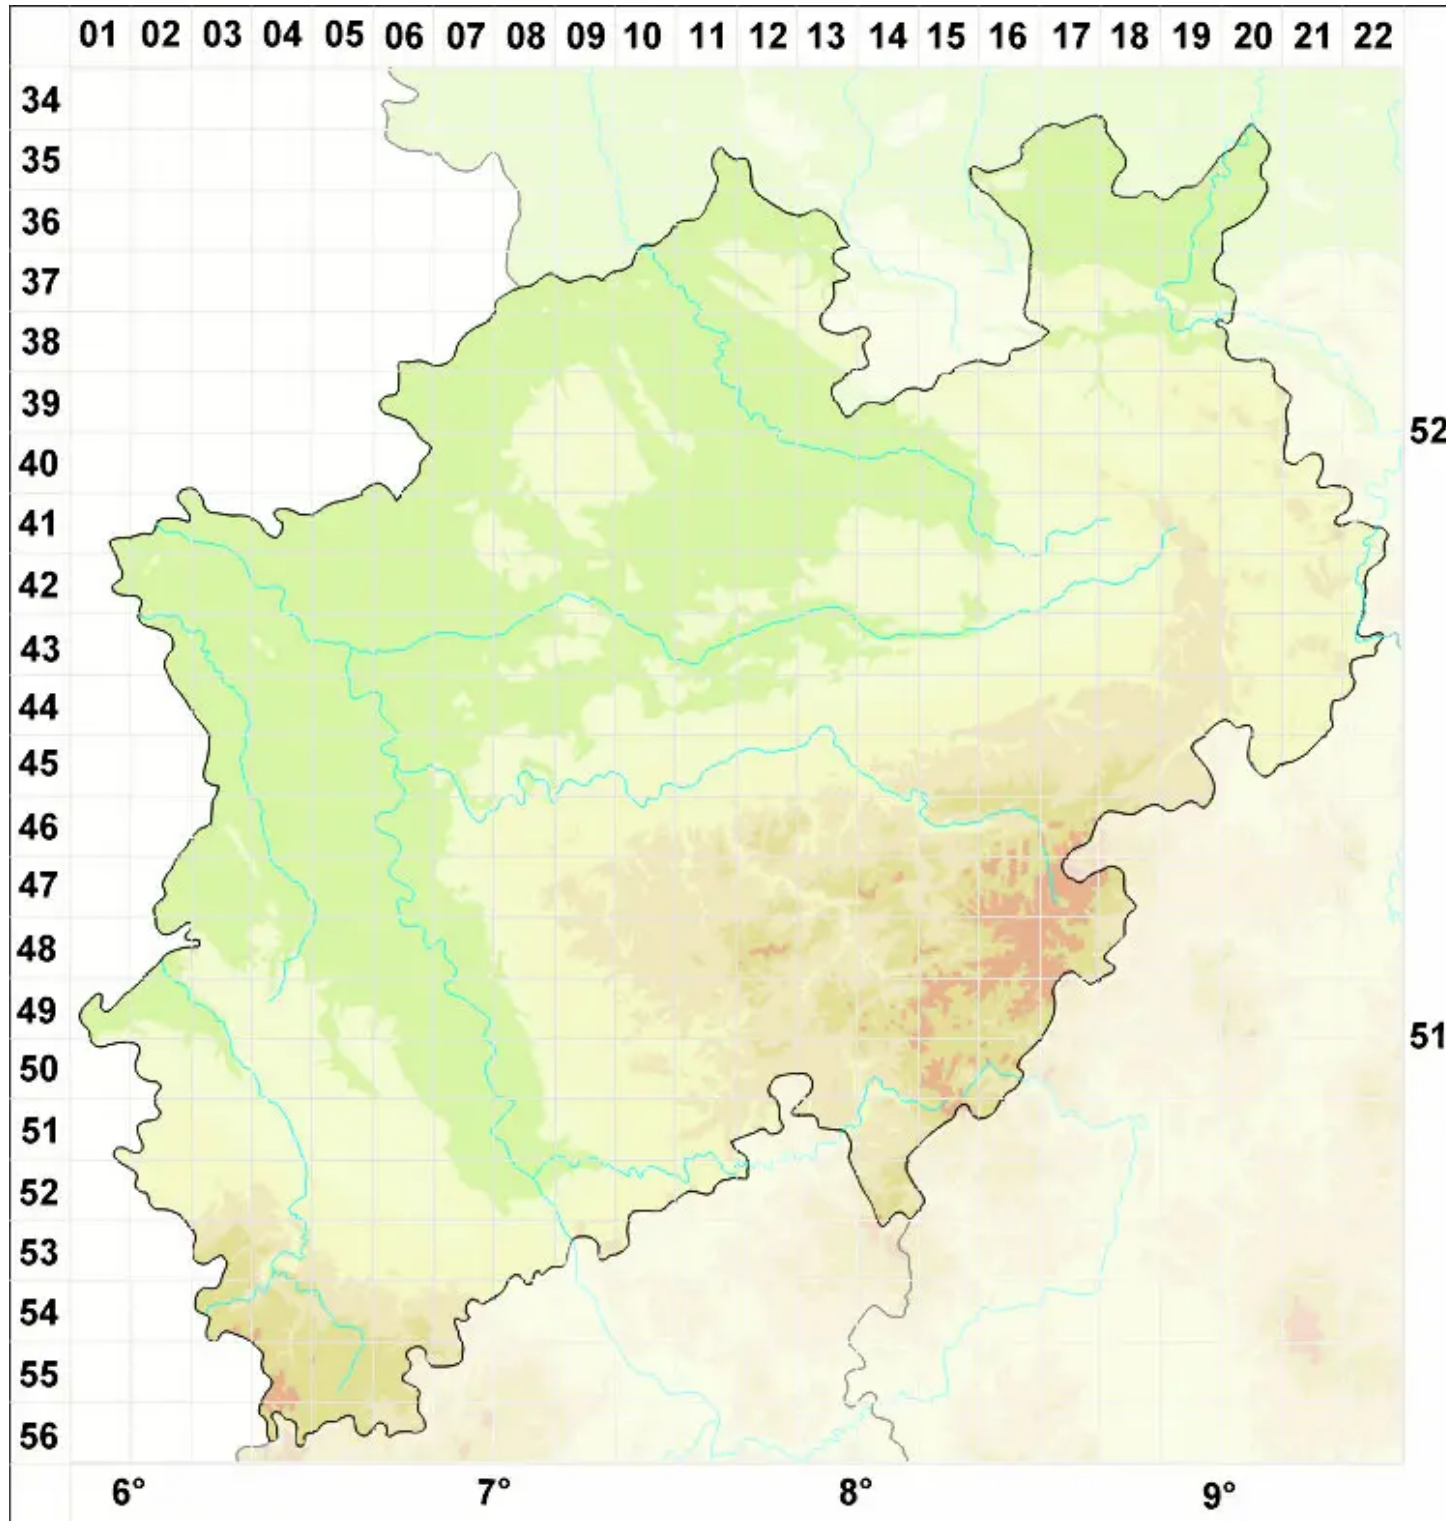

Verrucaria cataleptoides (Nyl.) Nyl.

Legende:

- Symbole:**
Ausgefülltes Symbol:
Zeitraum von 1980 bis heute (Aktuelle Angabe)
Leeres Symbol:
Zeitraum vor 1980 (Altangabe)
Quadrat: Herbarbeleg