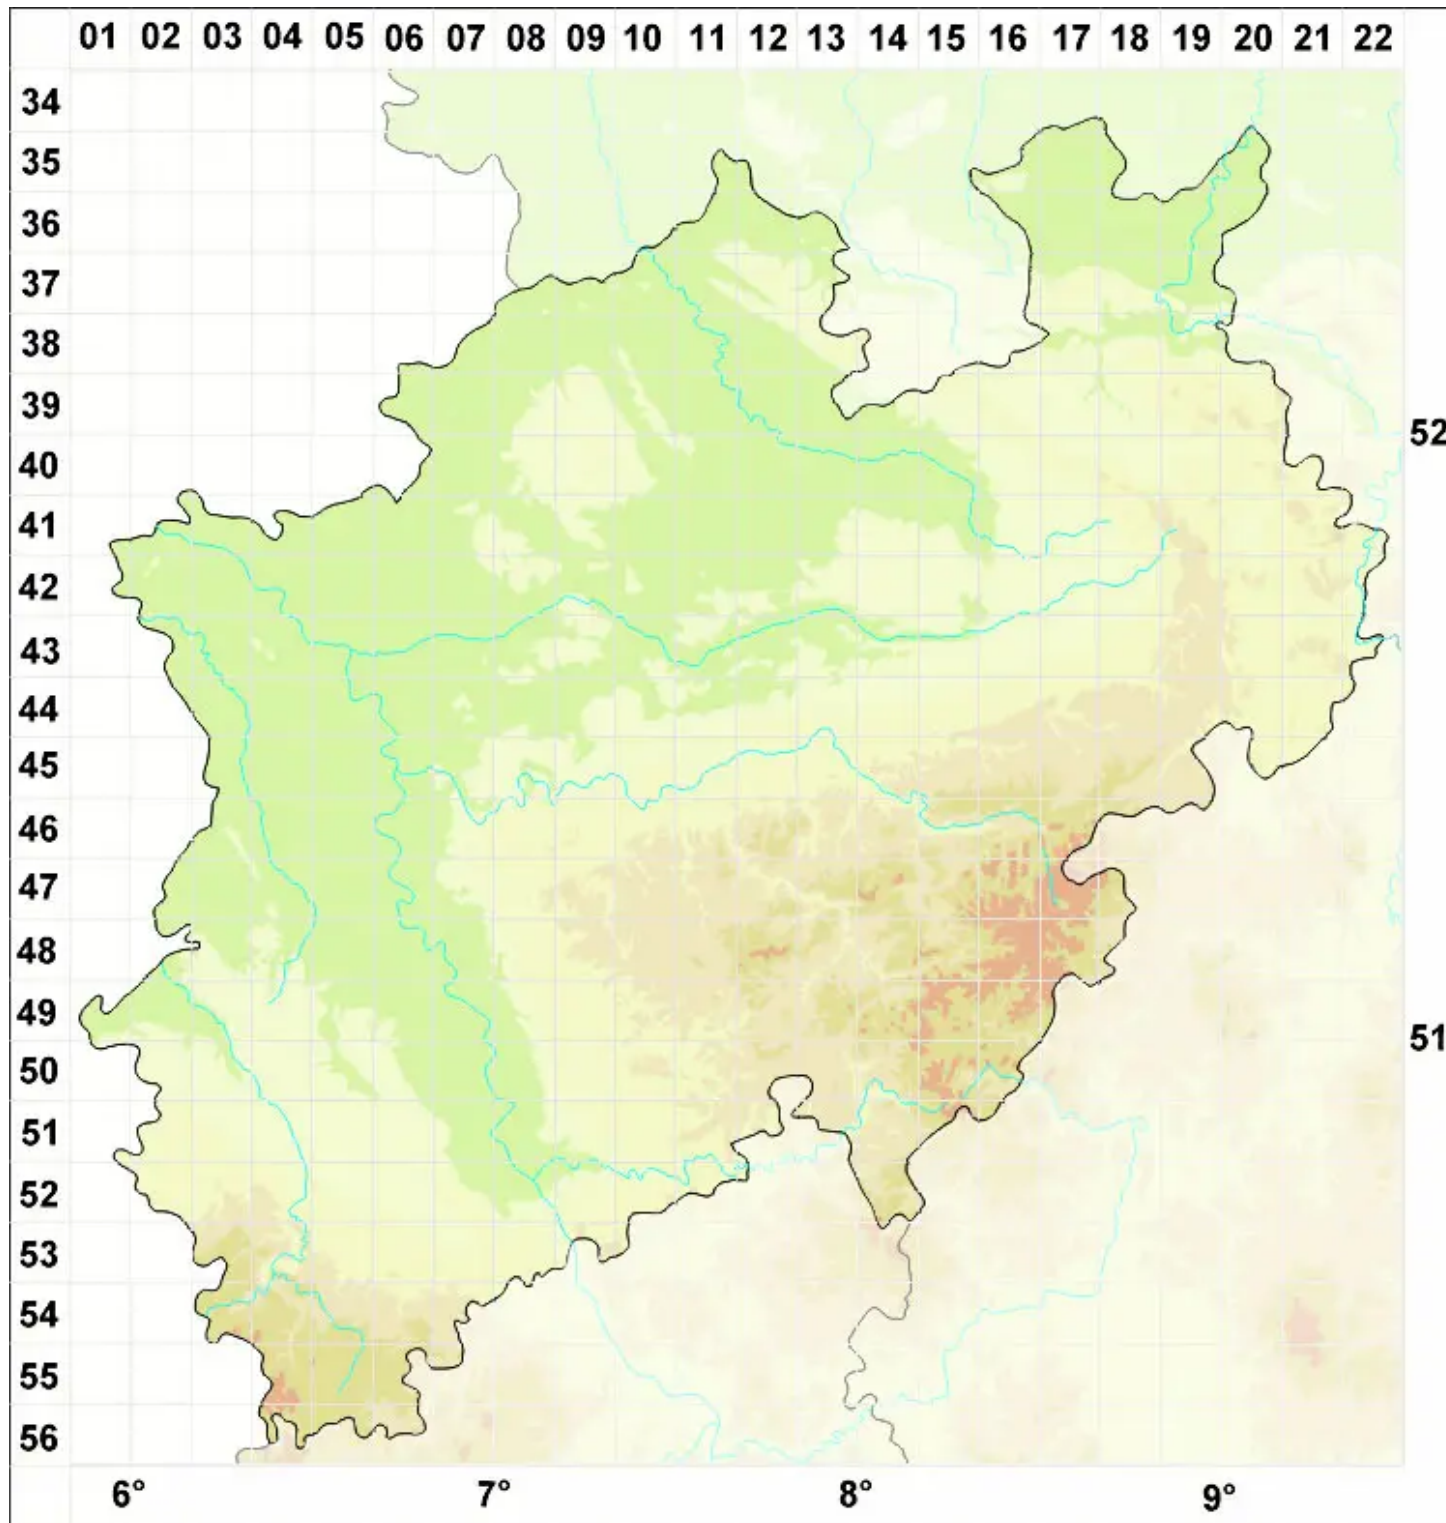

Verrucaria calcaria Zschacke

Legende:

- Symbole:**
- Ausgefülltes Symbol:
Zeitraum von 1980 bis heute (Aktuelle Angabe)
 - Leeres Symbol:
Zeitraum vor 1980 (Altangabe)
 - Quadrat: Herbarbeleg