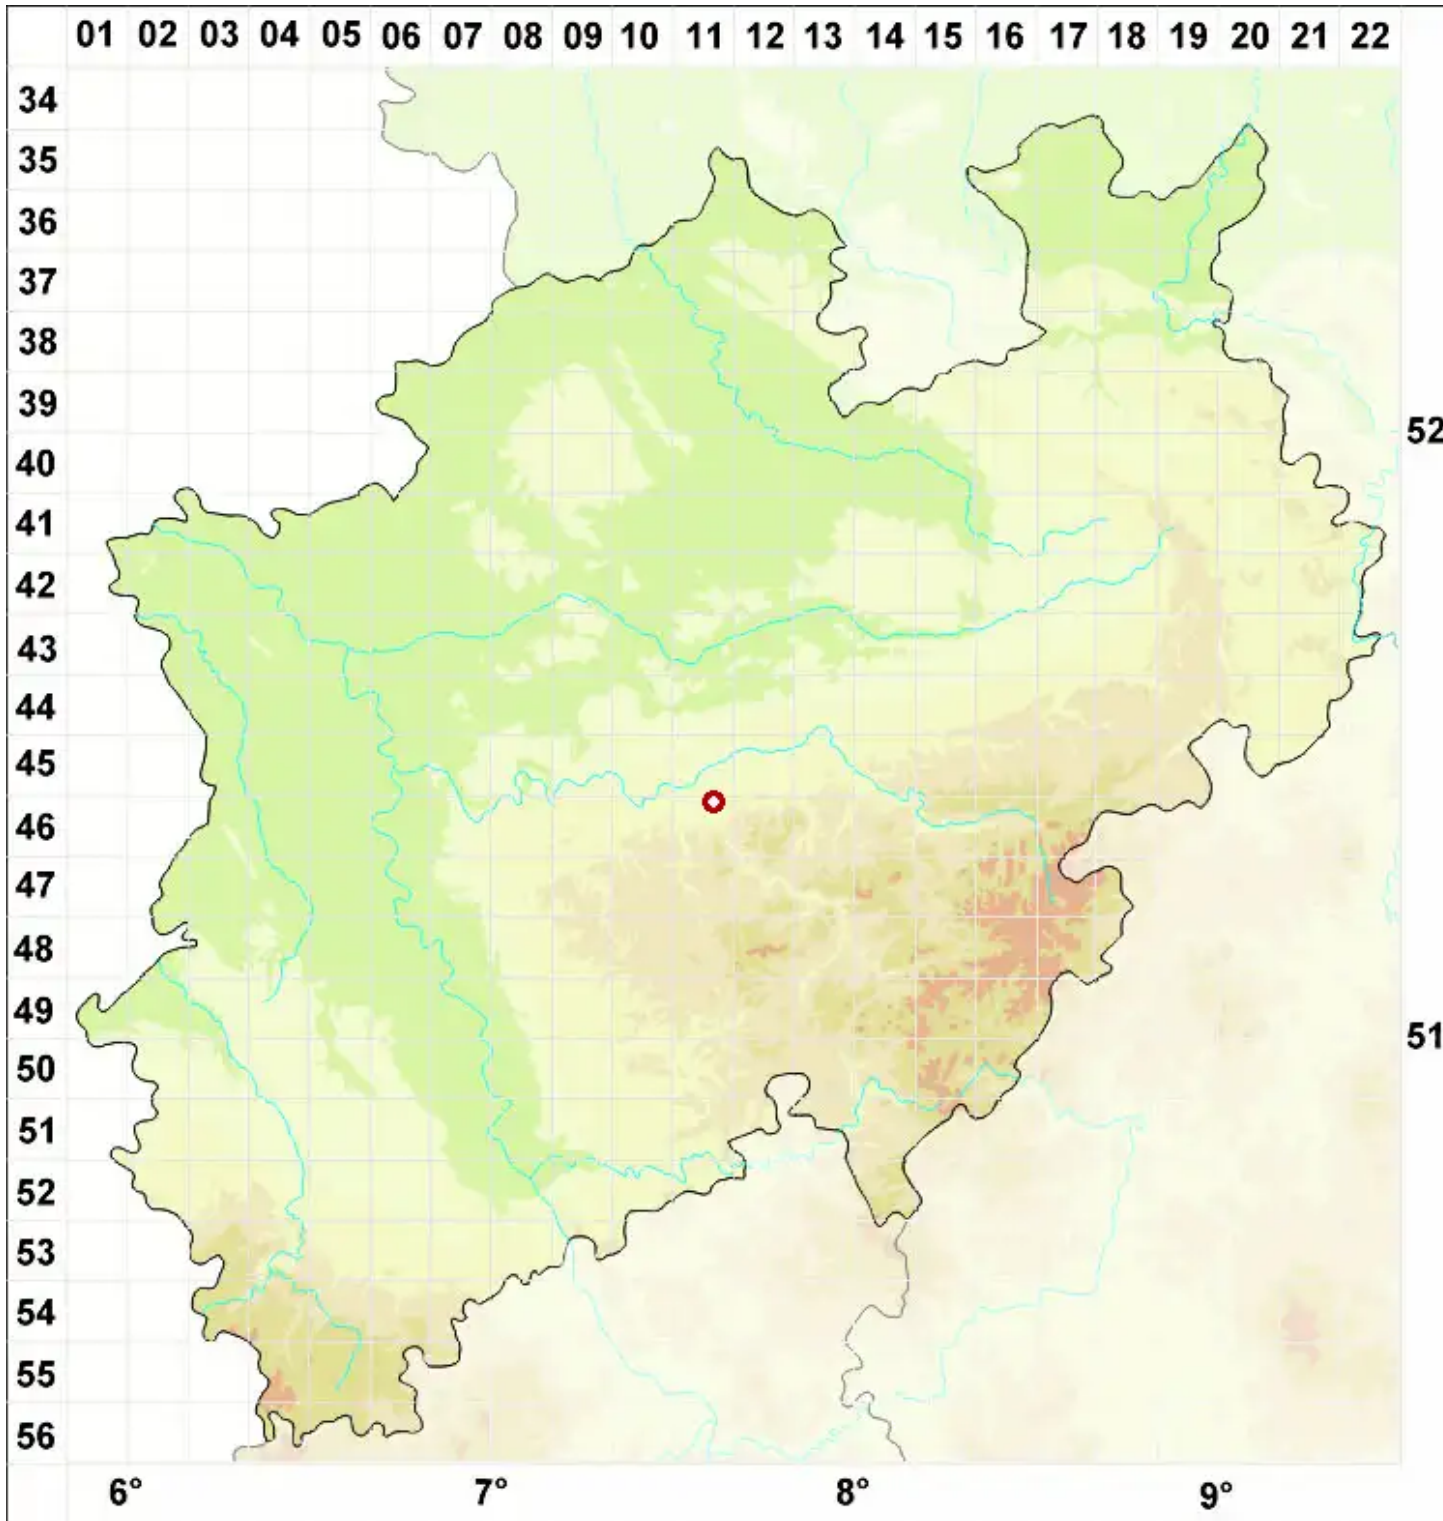

# Verrucaria caesiopsila Anzi

Legende:

- Symbole:**
- Ausgefülltes Symbol:  
Zeitraum von 1980 bis heute (Aktuelle Angabe)
  - Leeres Symbol:  
Zeitraum vor 1980 (Altangabe)
  - Quadrat: Herbarbeleg