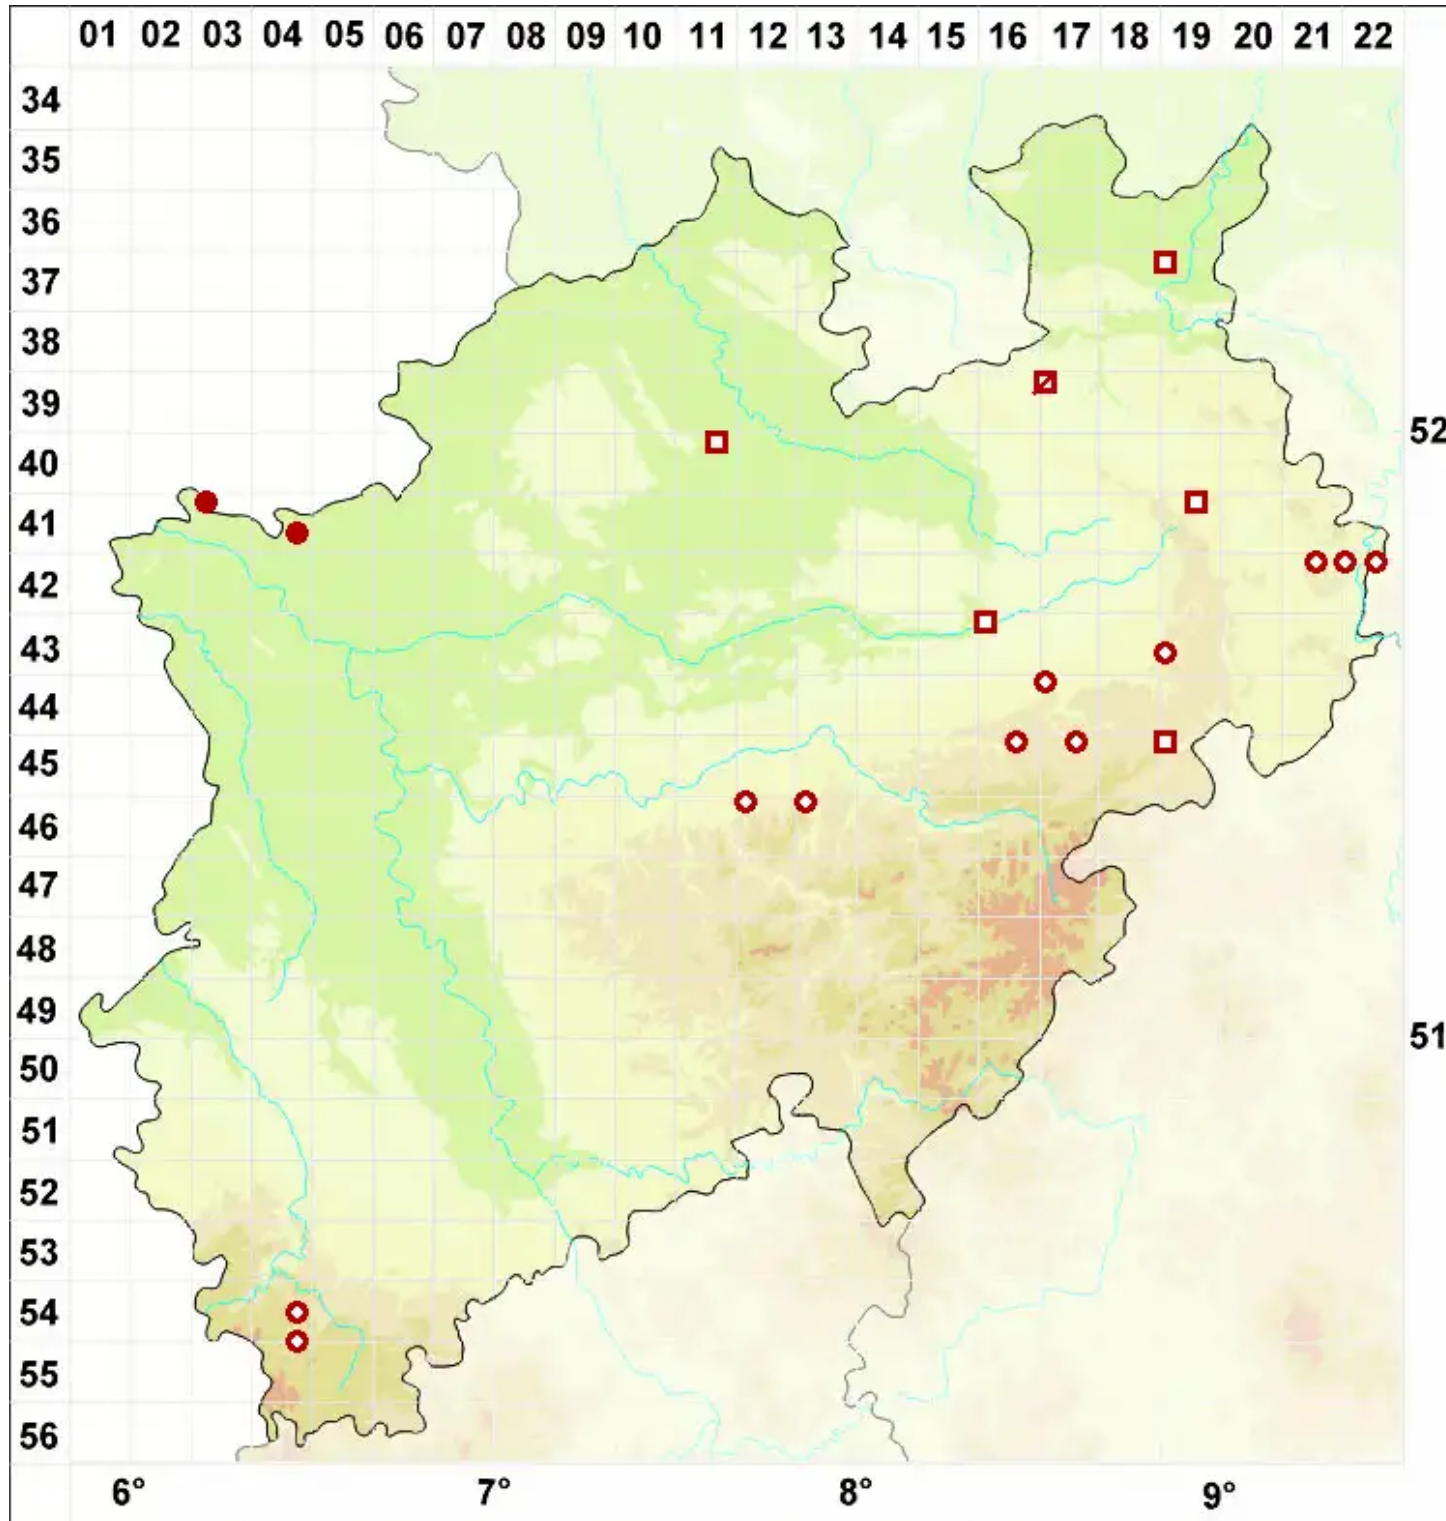

Verrucaria caerulea DC.

Blaugraue Warzenflechte

Legende:

Symbole:
Ausgefülltes Symbol:
Zeitraum von 1980 bis heute (Aktuelle Angabe)
Leeres Symbol:
Zeitraum vor 1980 (Altangabe)
Quadrat: Herbarbeleg