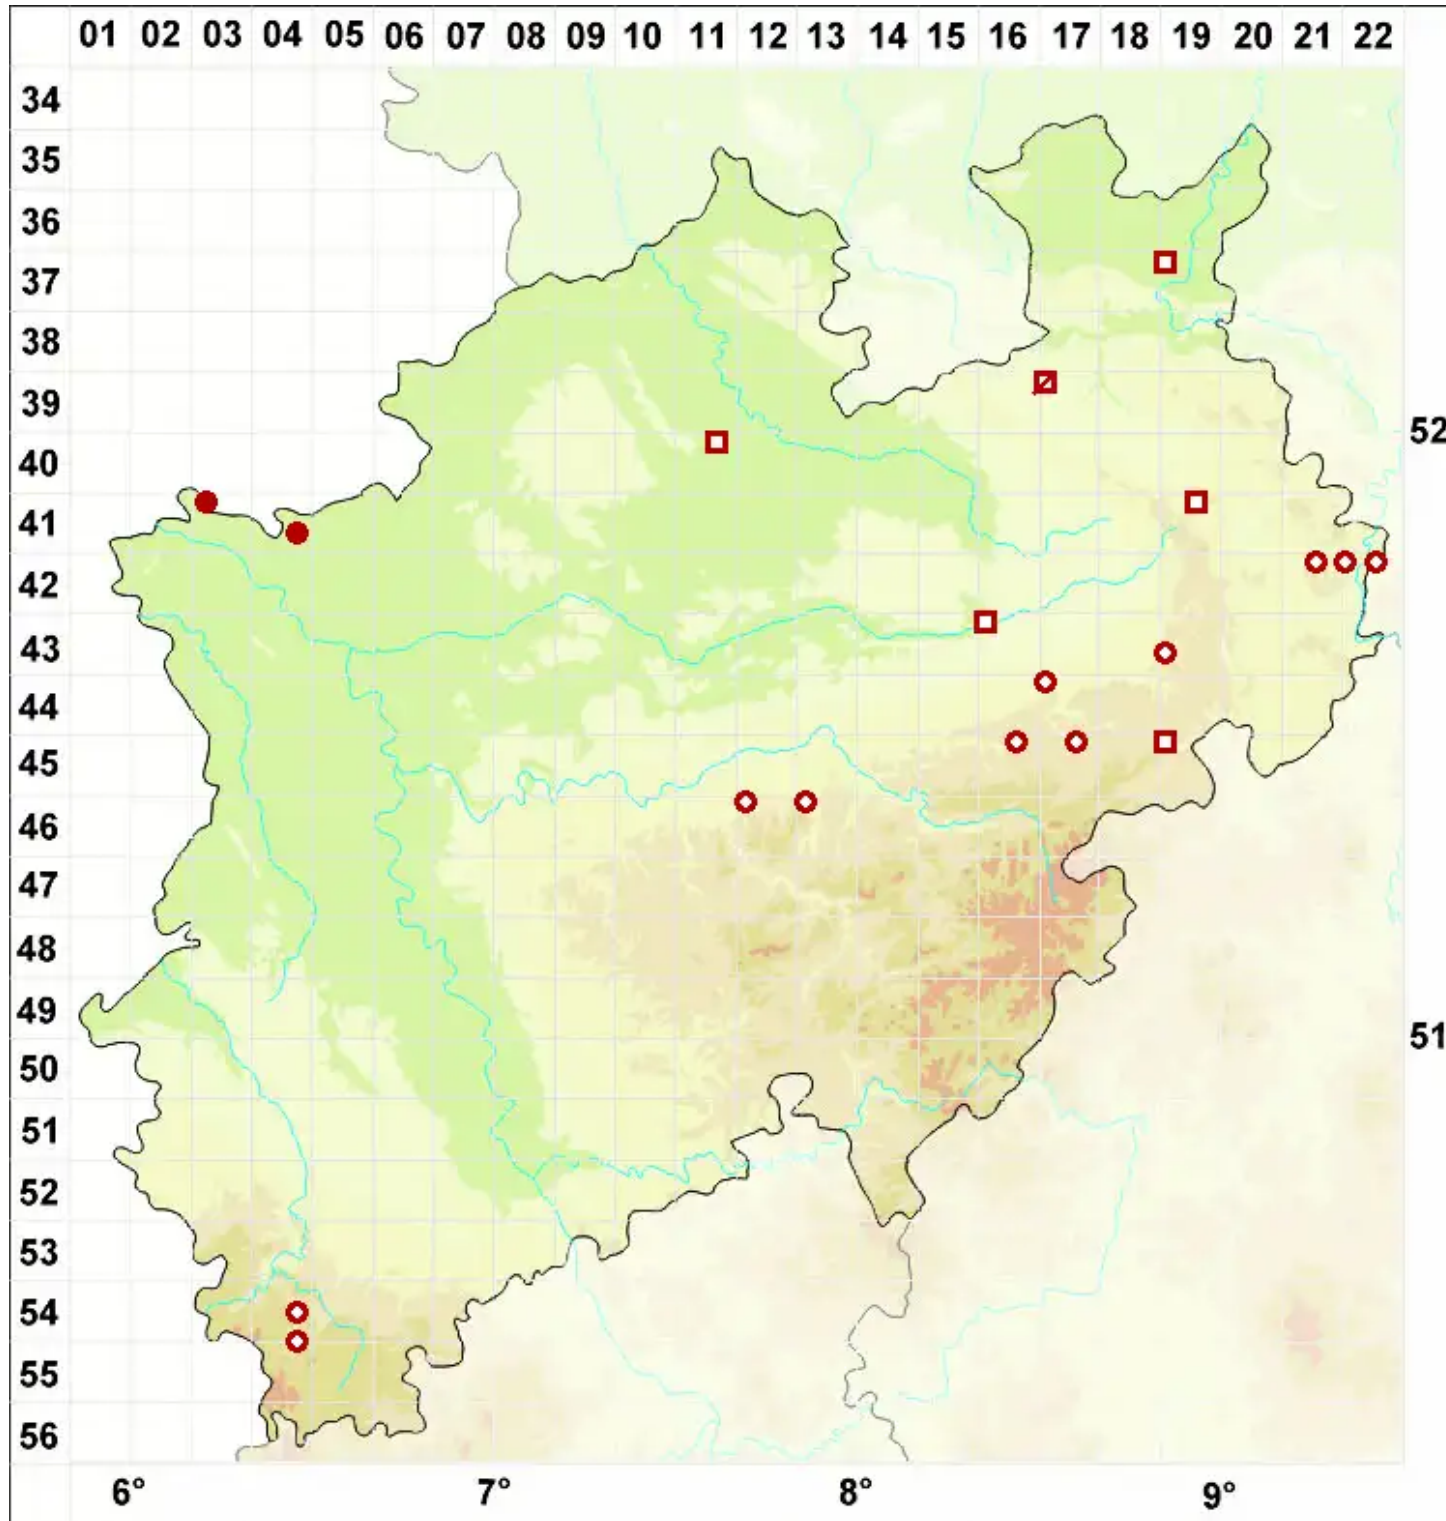

Verrucaria caerulea DC.

Blaugraue Warzenflechte

Legende:

- Symbole:**
- Ausgefülltes Symbol:
Zeitraum von 1980 bis heute (Aktuelle Angabe)
 - Leeres Symbol:
Zeitraum vor 1980 (Altangabe)
 - Quadrat: Herbarbeleg