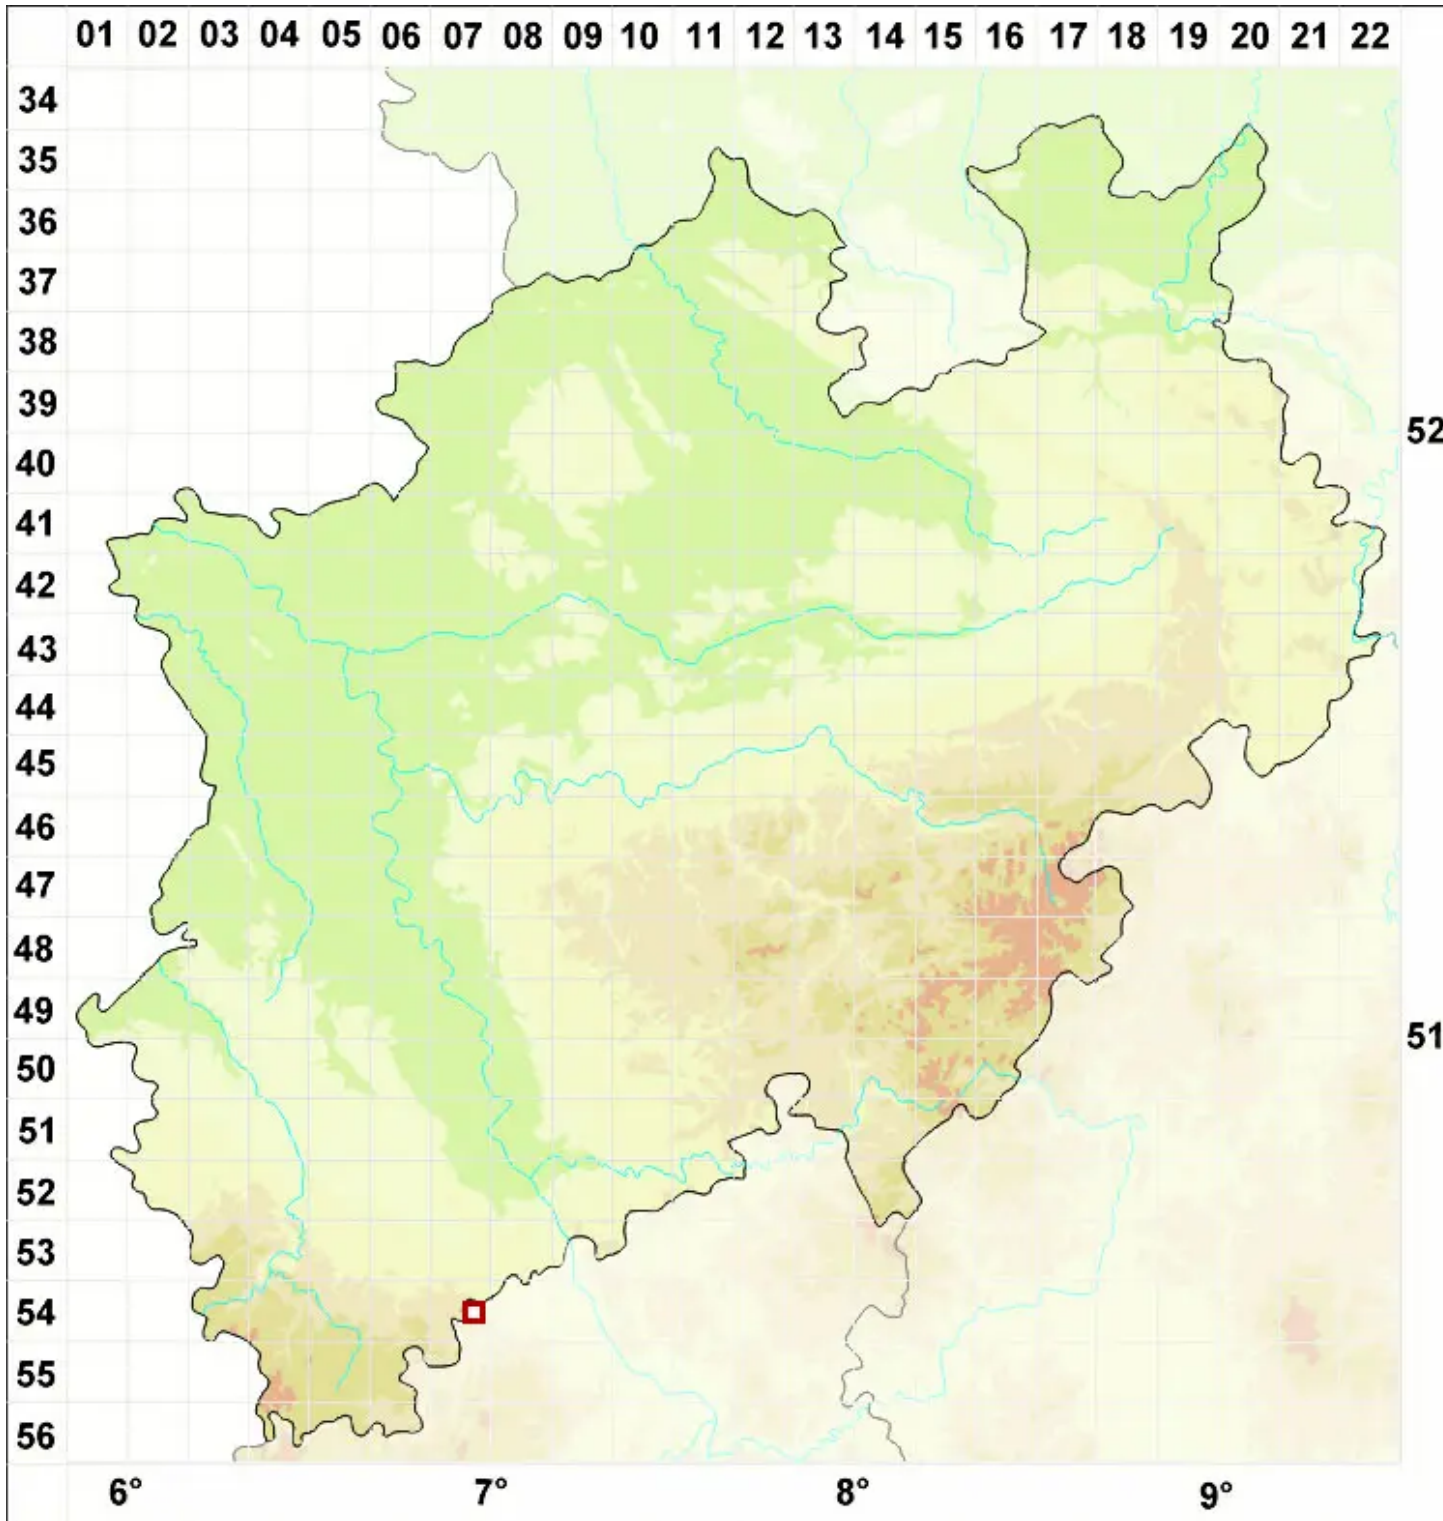

Verrucaria botellispora Breuss

Flaschensporige Warzenflechte

Legende:

- Symbole:**
- Ausgefülltes Symbol:
Zeitraum von 1980 bis heute (Aktuelle Angabe)
 - Leeres Symbol:
Zeitraum vor 1980 (Altangabe)
 - Quadrat: Herbarbeleg