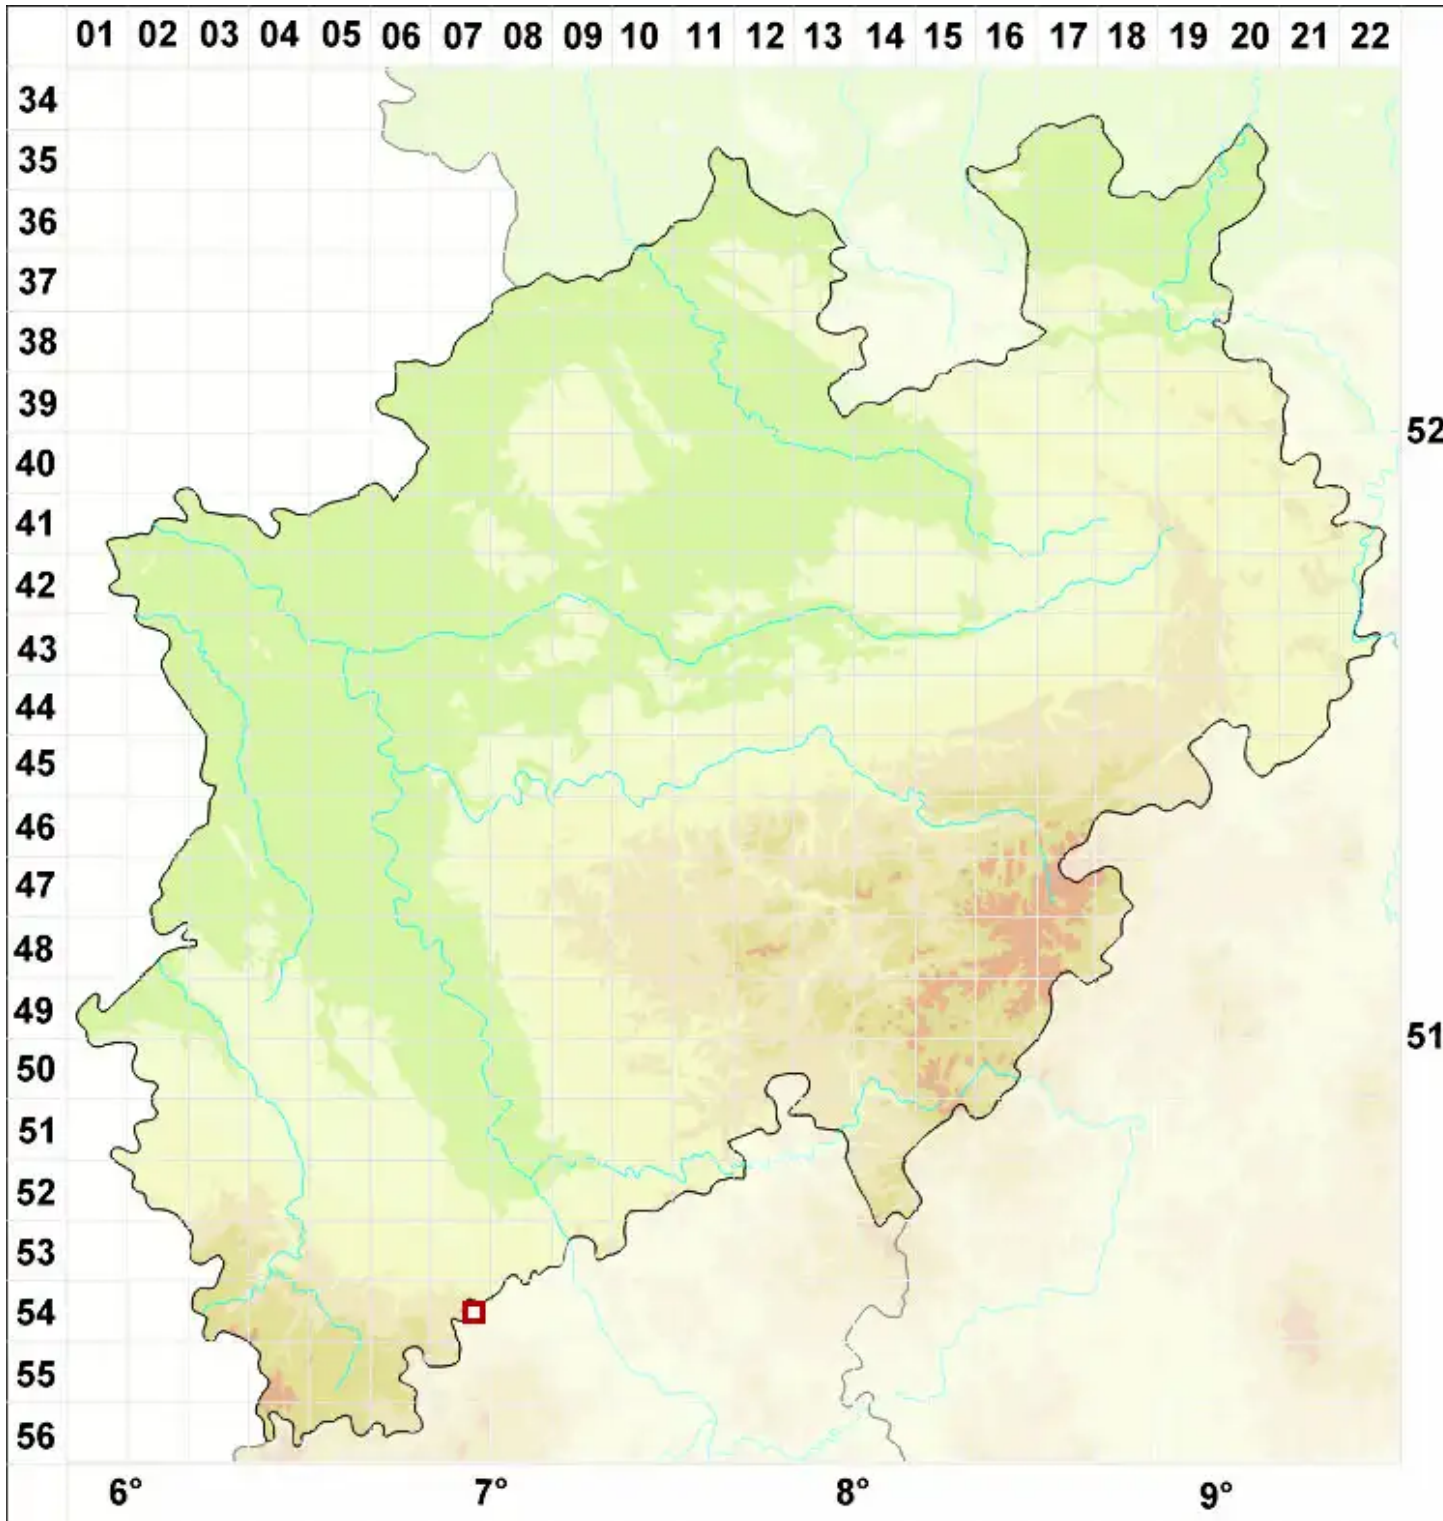

Verrucaria botellispora Breuss

Flaschensporige Warzenflechte

Legende:

- Symbole:**
- Ausgefülltes Symbol:
Zeitraum von 1980 bis heute (Aktuelle Angabe)
 - Leeres Symbol:
Zeitraum vor 1980 (Altangabe)
 - Quadrat: Herbarbeleg