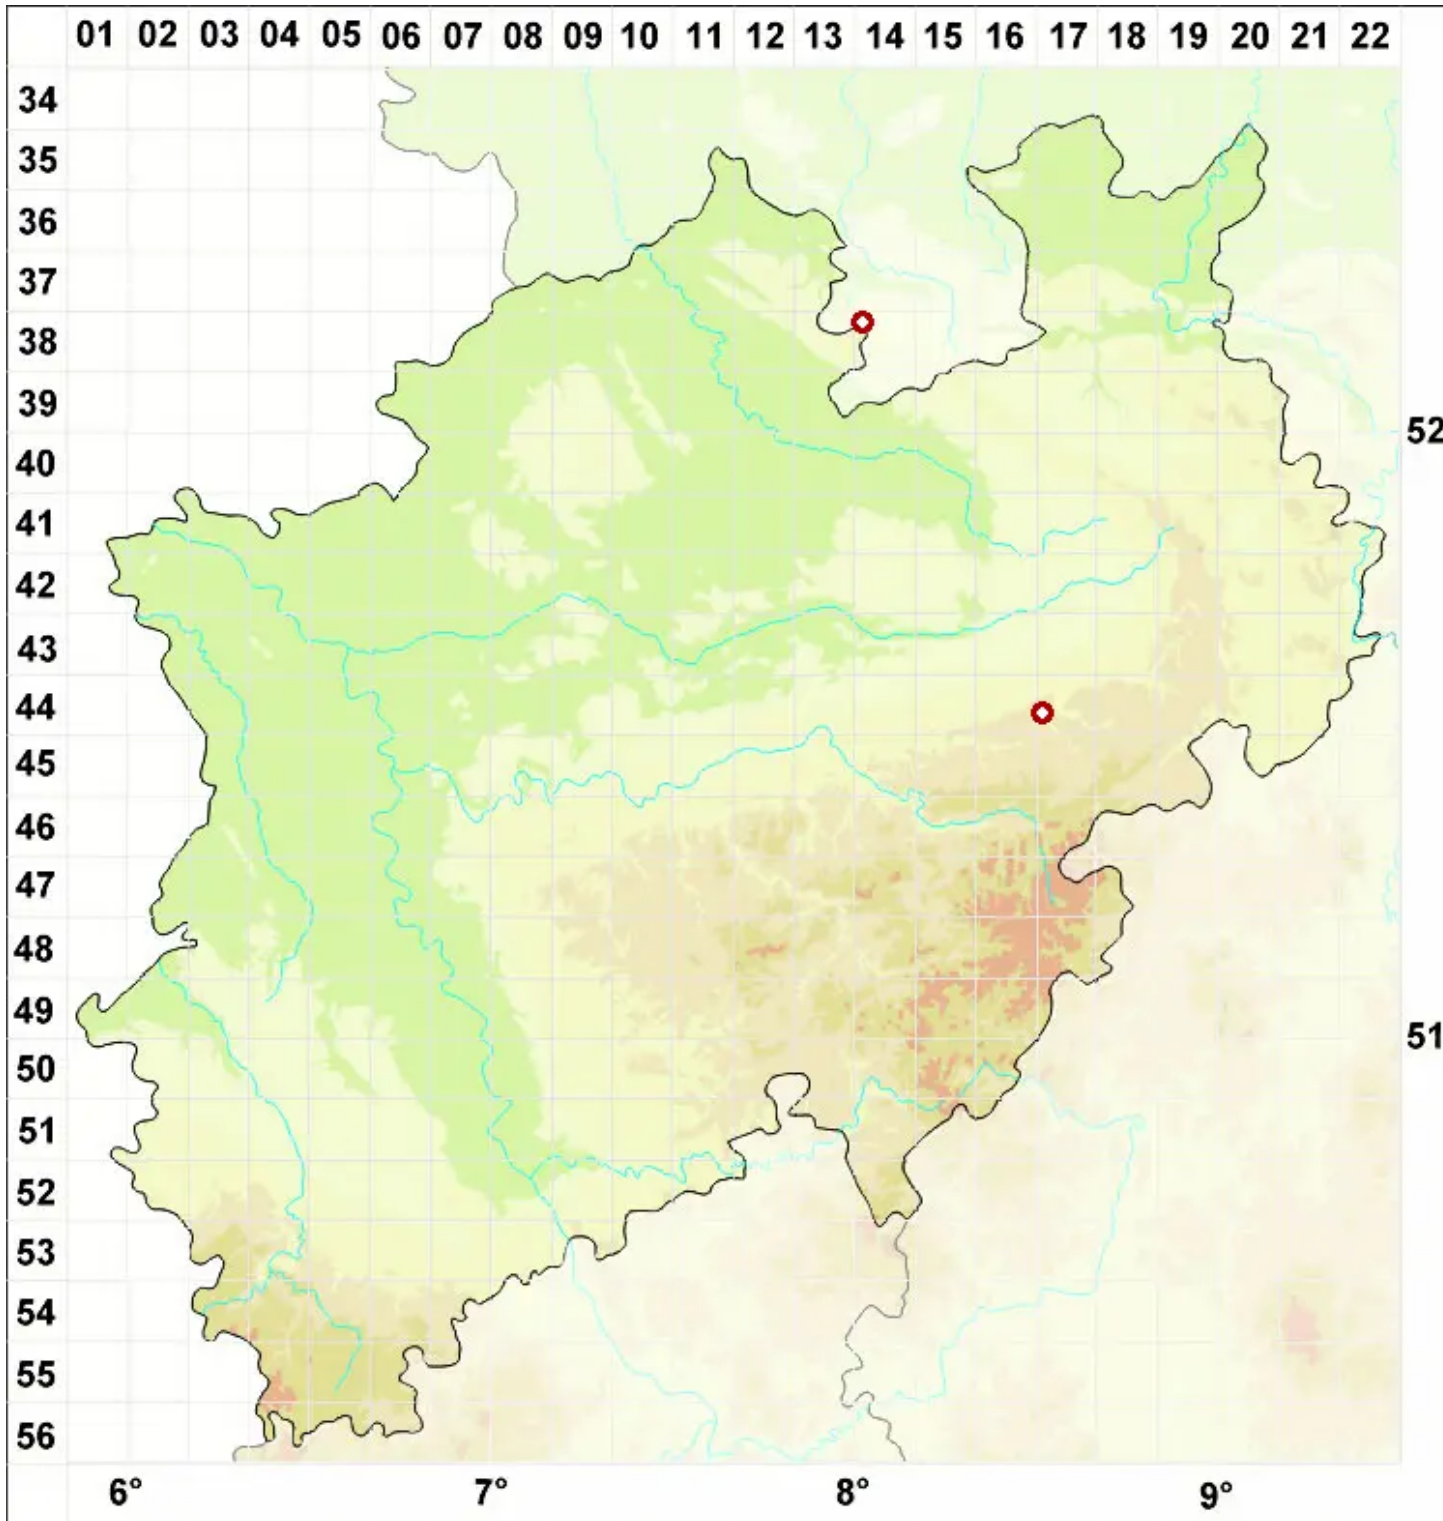

# Verrucaria anceps Kremp.

Zweifelhafte Warzenflechte

Legende:

- Symbole:**  
Ausgefülltes Symbol:  
Zeitraum von 1980 bis heute (Aktuelle Angabe)  
Leeres Symbol:  
Zeitraum vor 1980 (Altangabe)  
Quadrat: Herbarbeleg