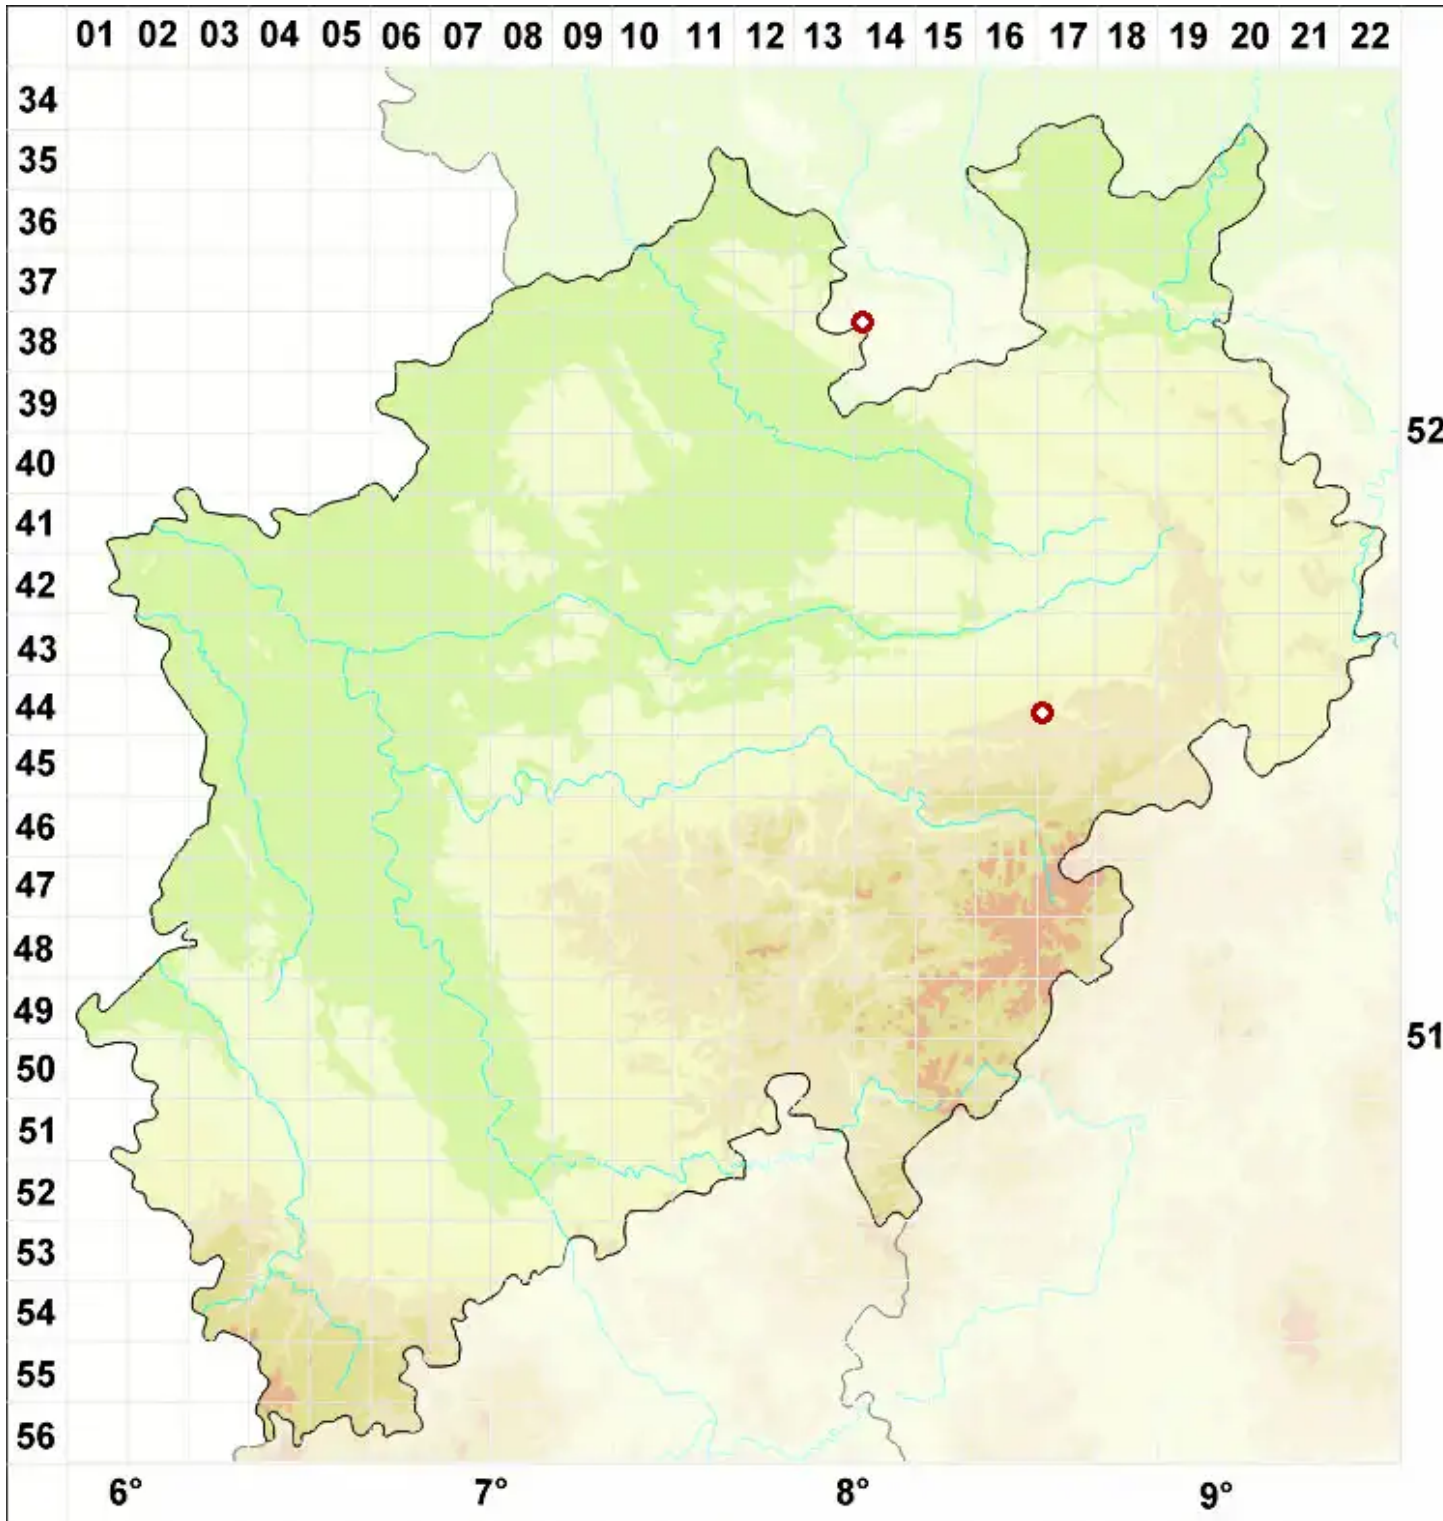

# Verrucaria anceps Kremp.

Zweifelhafte Warzenflechte

Legende:

- Symbole:**
- Ausgefülltes Symbol:  
Zeitraum von 1980 bis heute (Aktuelle Angabe)
  - Leeres Symbol:  
Zeitraum vor 1980 (Altangabe)
  - Quadrat: Herbarbeleg