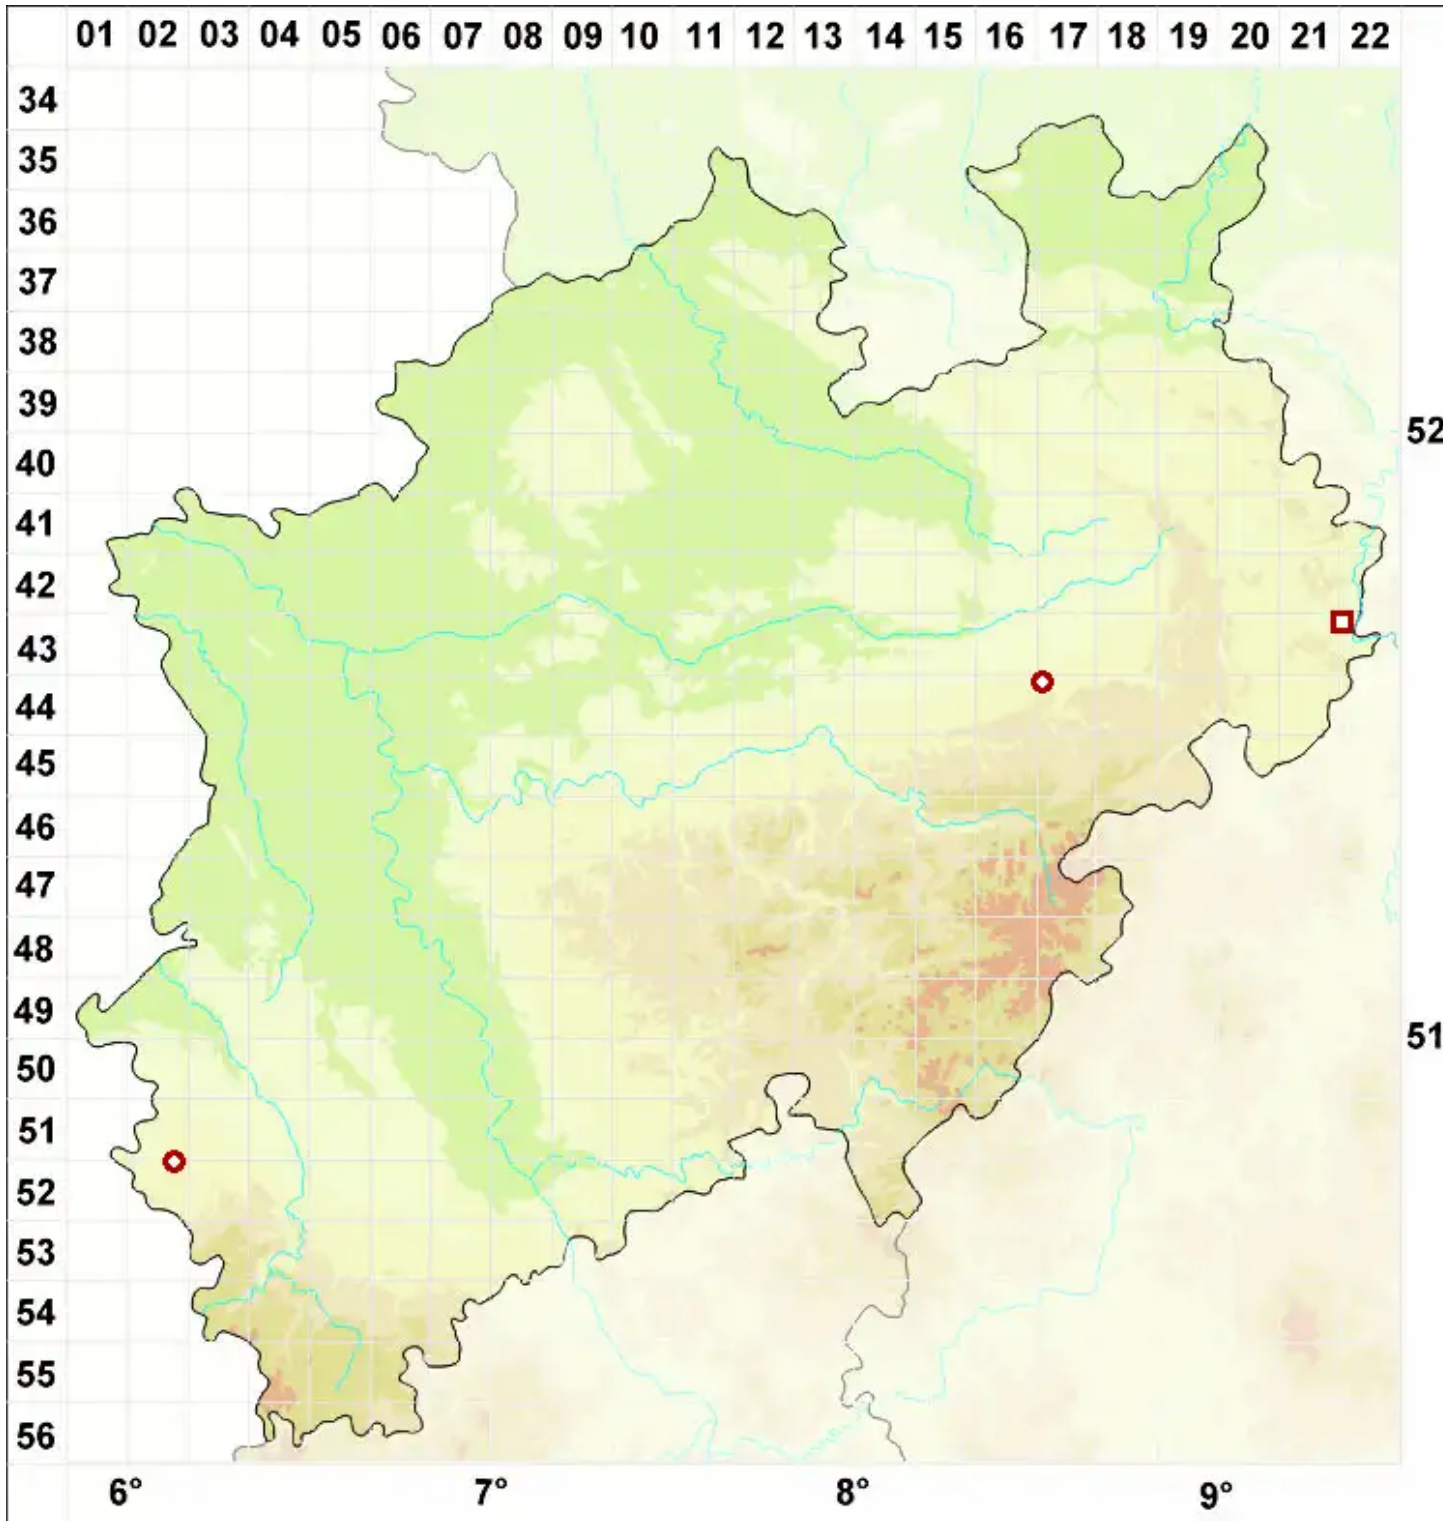

Verrucaria amylacea (A. Massal.) Jatta

Mehlige Warzenflechte

Legende:

- Symbole:**
- Ausgefülltes Symbol:
Zeitraum von 1980 bis heute (Aktuelle Angabe)
 - Leeres Symbol:
Zeitraum vor 1980 (Altangabe)
 - Quadrat: Herbarbeleg