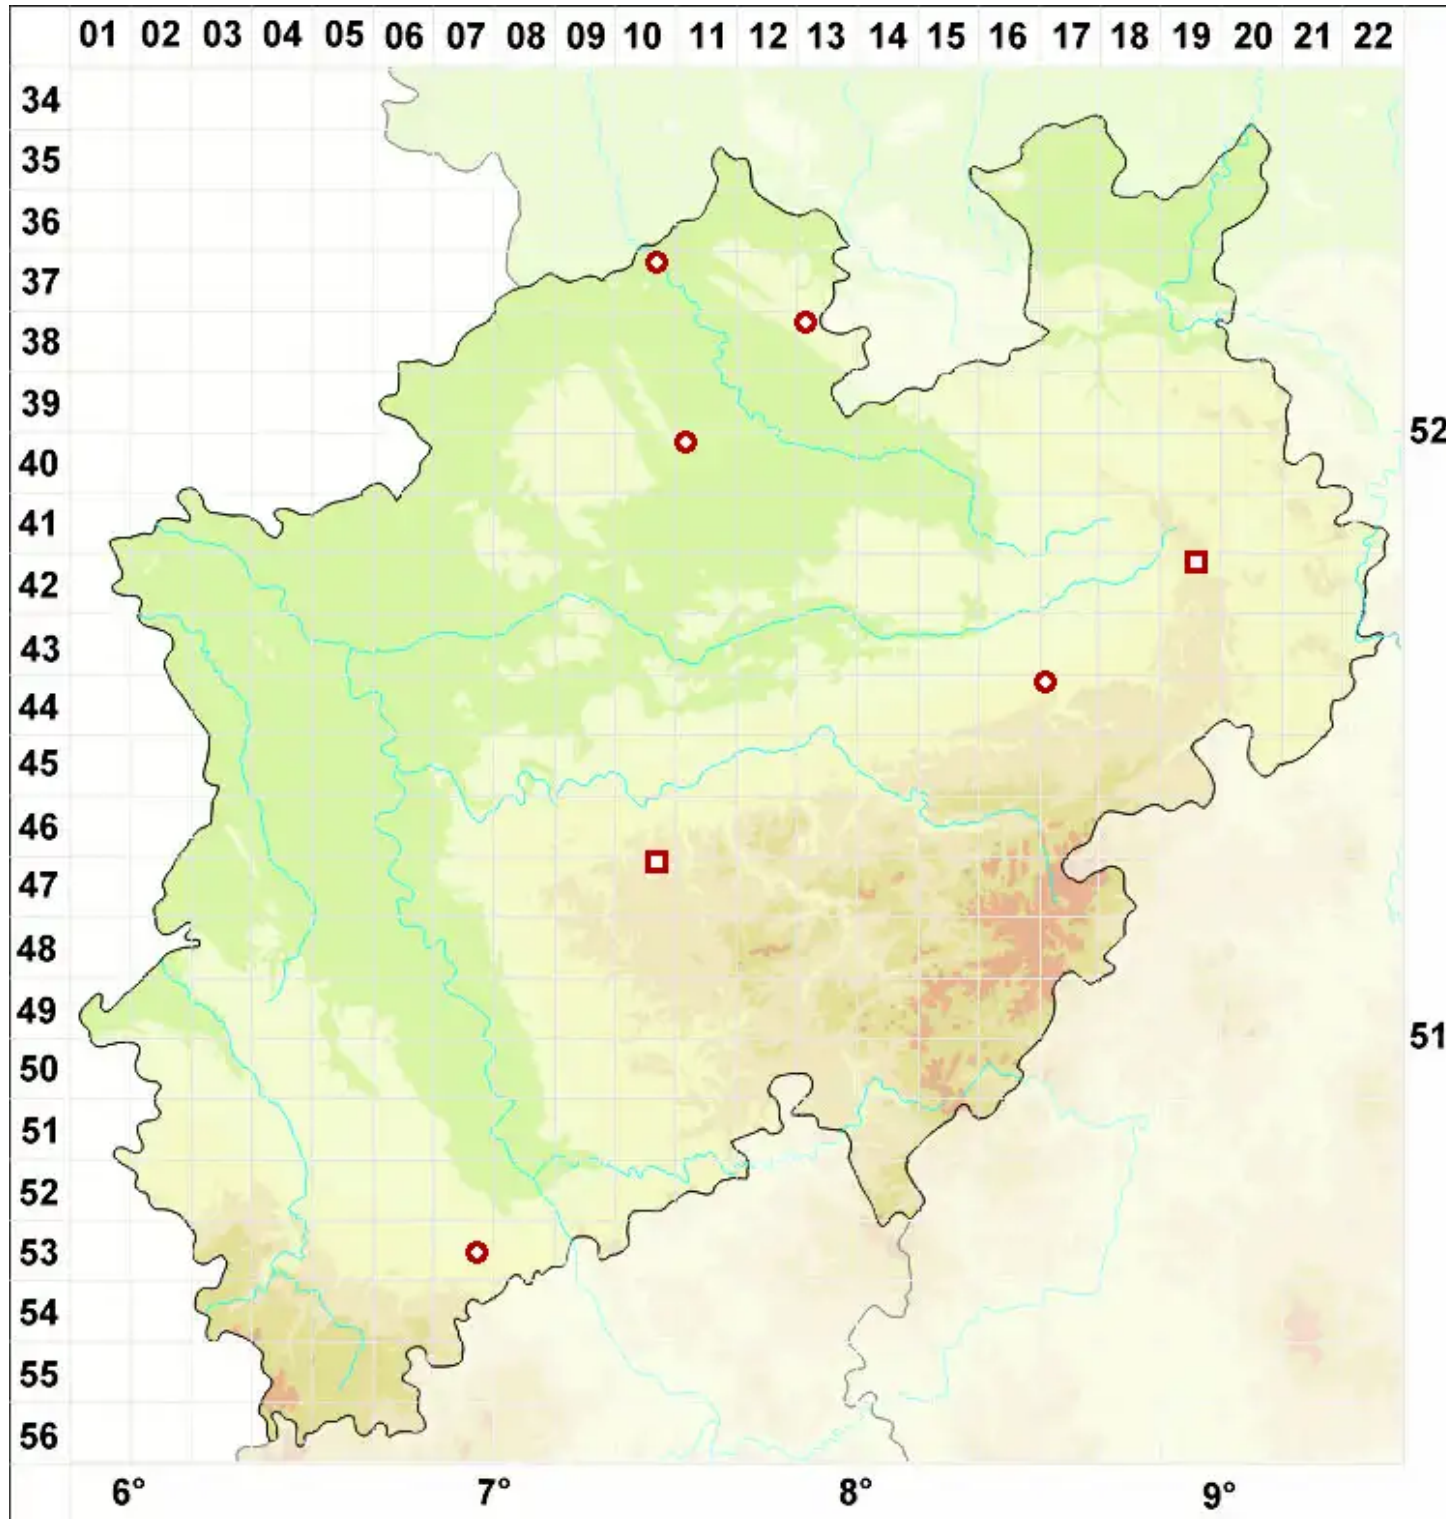

Verrucaria acrotella Ach.

Spitze Warzenflechte

Legende:

- Symbole:**
- Ausgefülltes Symbol:
Zeitraum von 1980 bis heute (Aktuelle Angabe)
 - Leeres Symbol:
Zeitraum vor 1980 (Altangabe)
 - Quadrat: Herbarbeleg