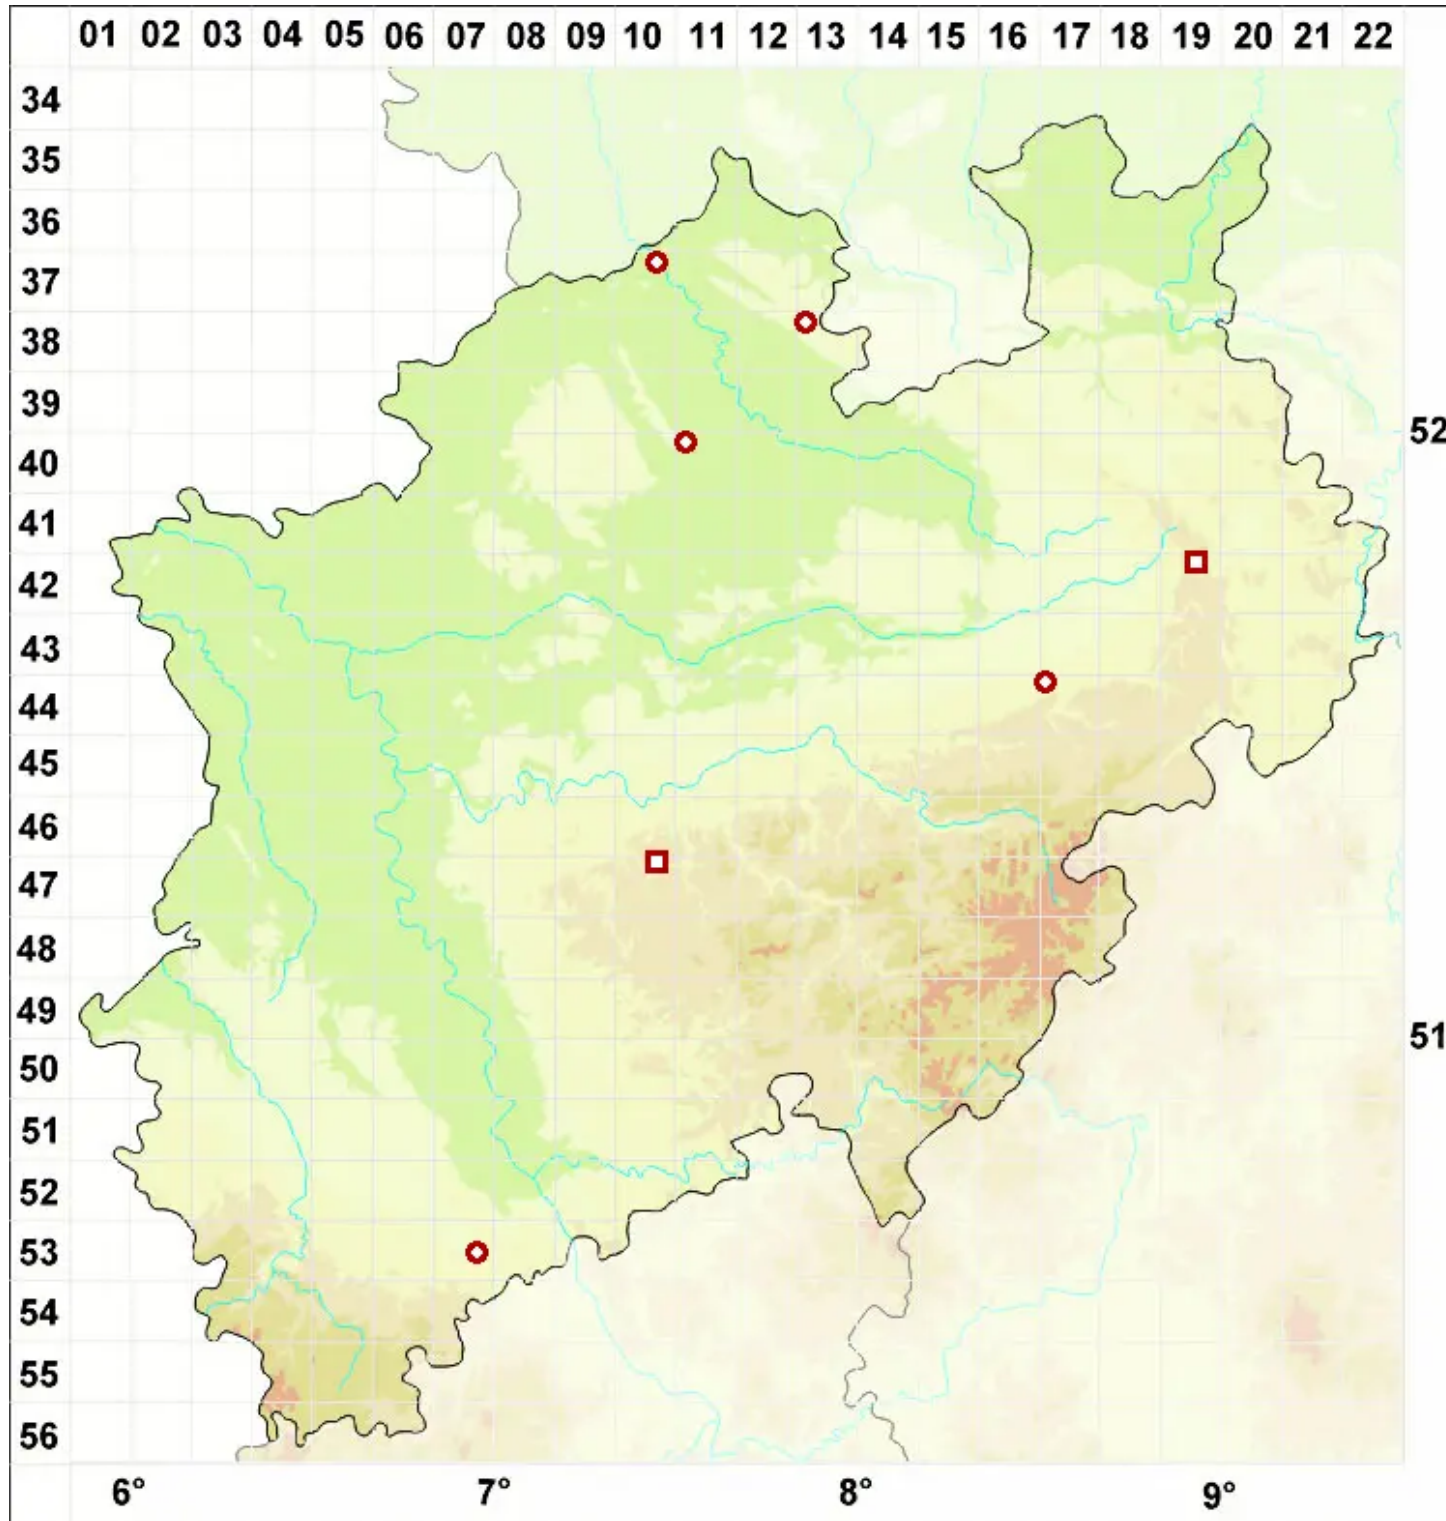

Verrucaria acrotella Ach.

Spitze Warzenflechte

Legende:

- Symbole:**
- Ausgefülltes Symbol:
Zeitraum von 1980 bis heute (Aktuelle Angabe)
 - Leeres Symbol:
Zeitraum vor 1980 (Altangabe)
 - Quadrat: Herbarbeleg