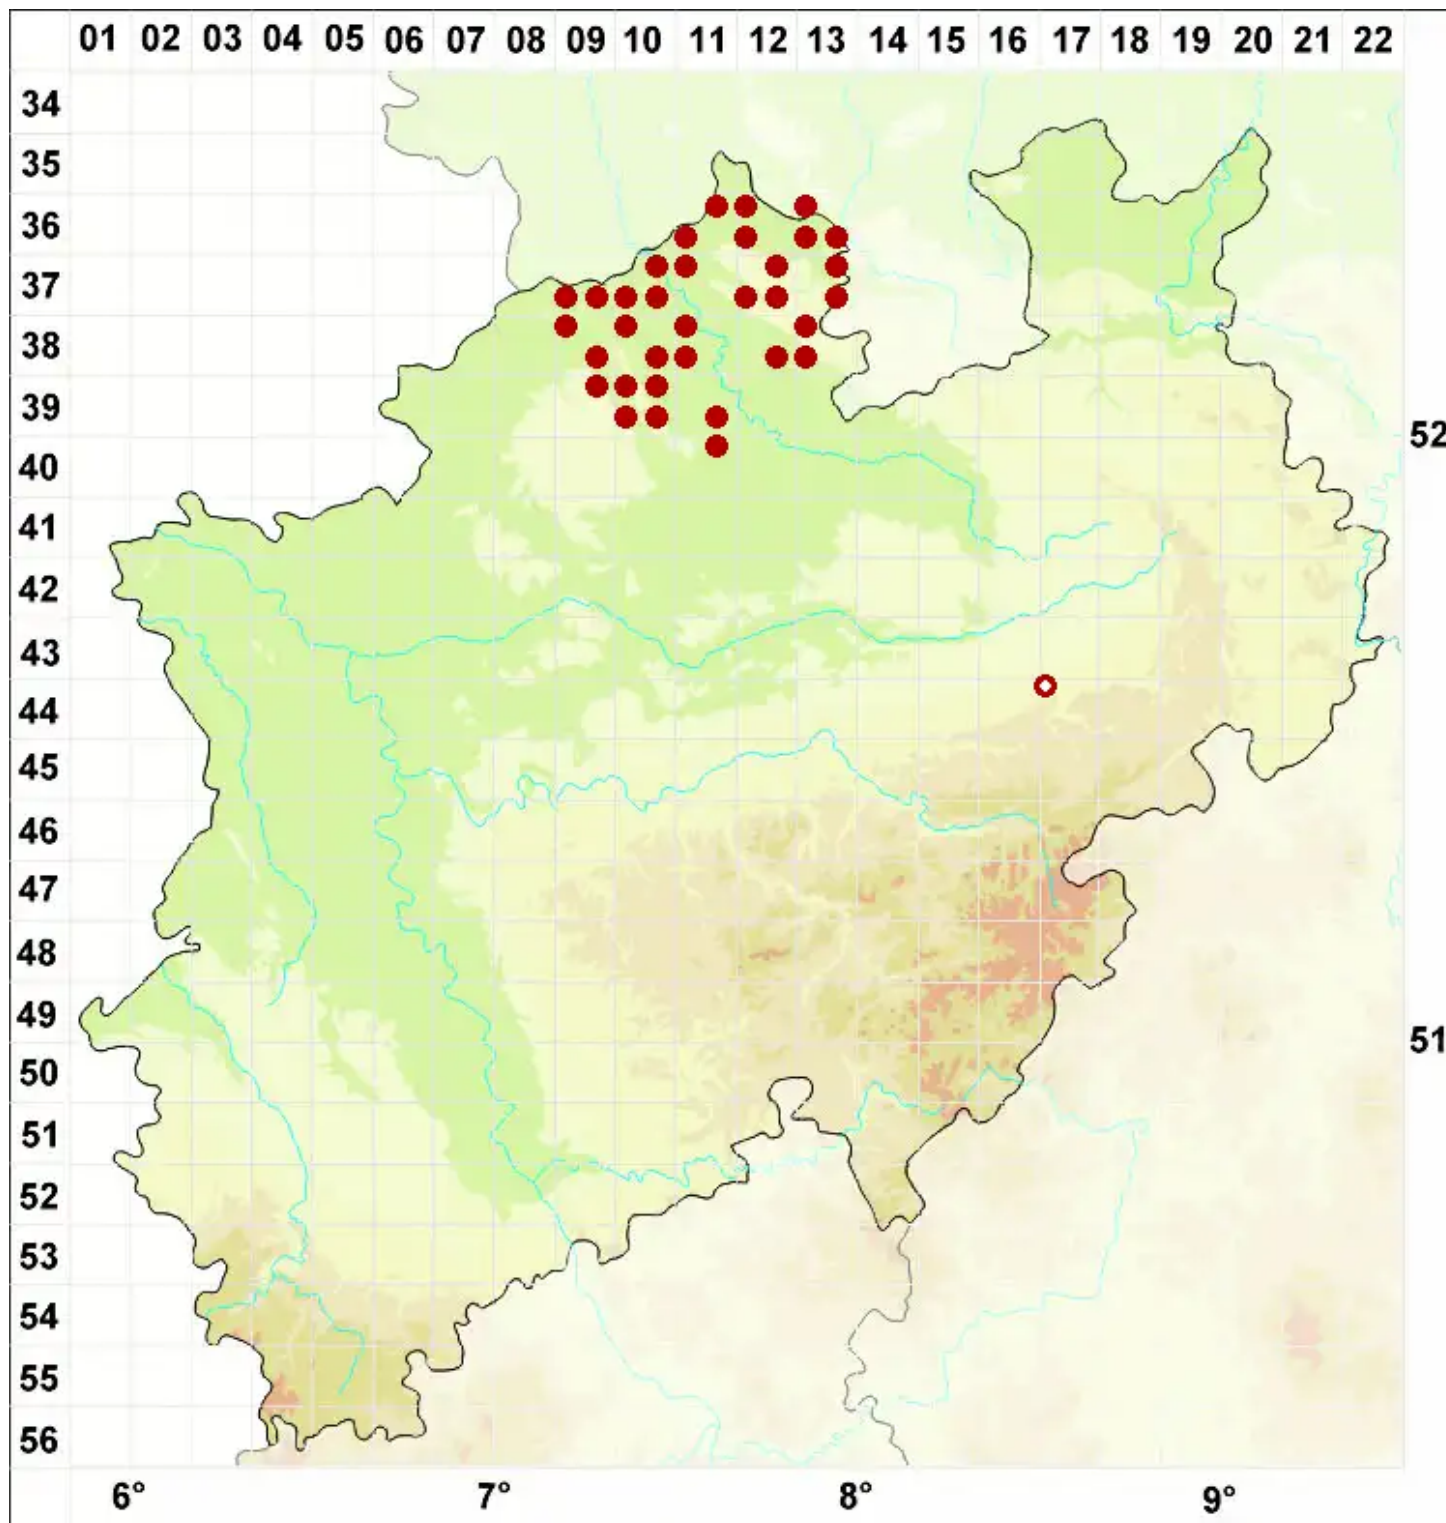

Caloplaca velana (A. Massal.) Du Rietz

Schleier-Schönfleck

Legende:

- Symbole:**
Ausgefülltes Symbol:
Zeitraum von 1980 bis heute (Aktuelle Angabe)
Leeres Symbol:
Zeitraum vor 1980 (Altangabe)
Quadrat: Herbarbeleg