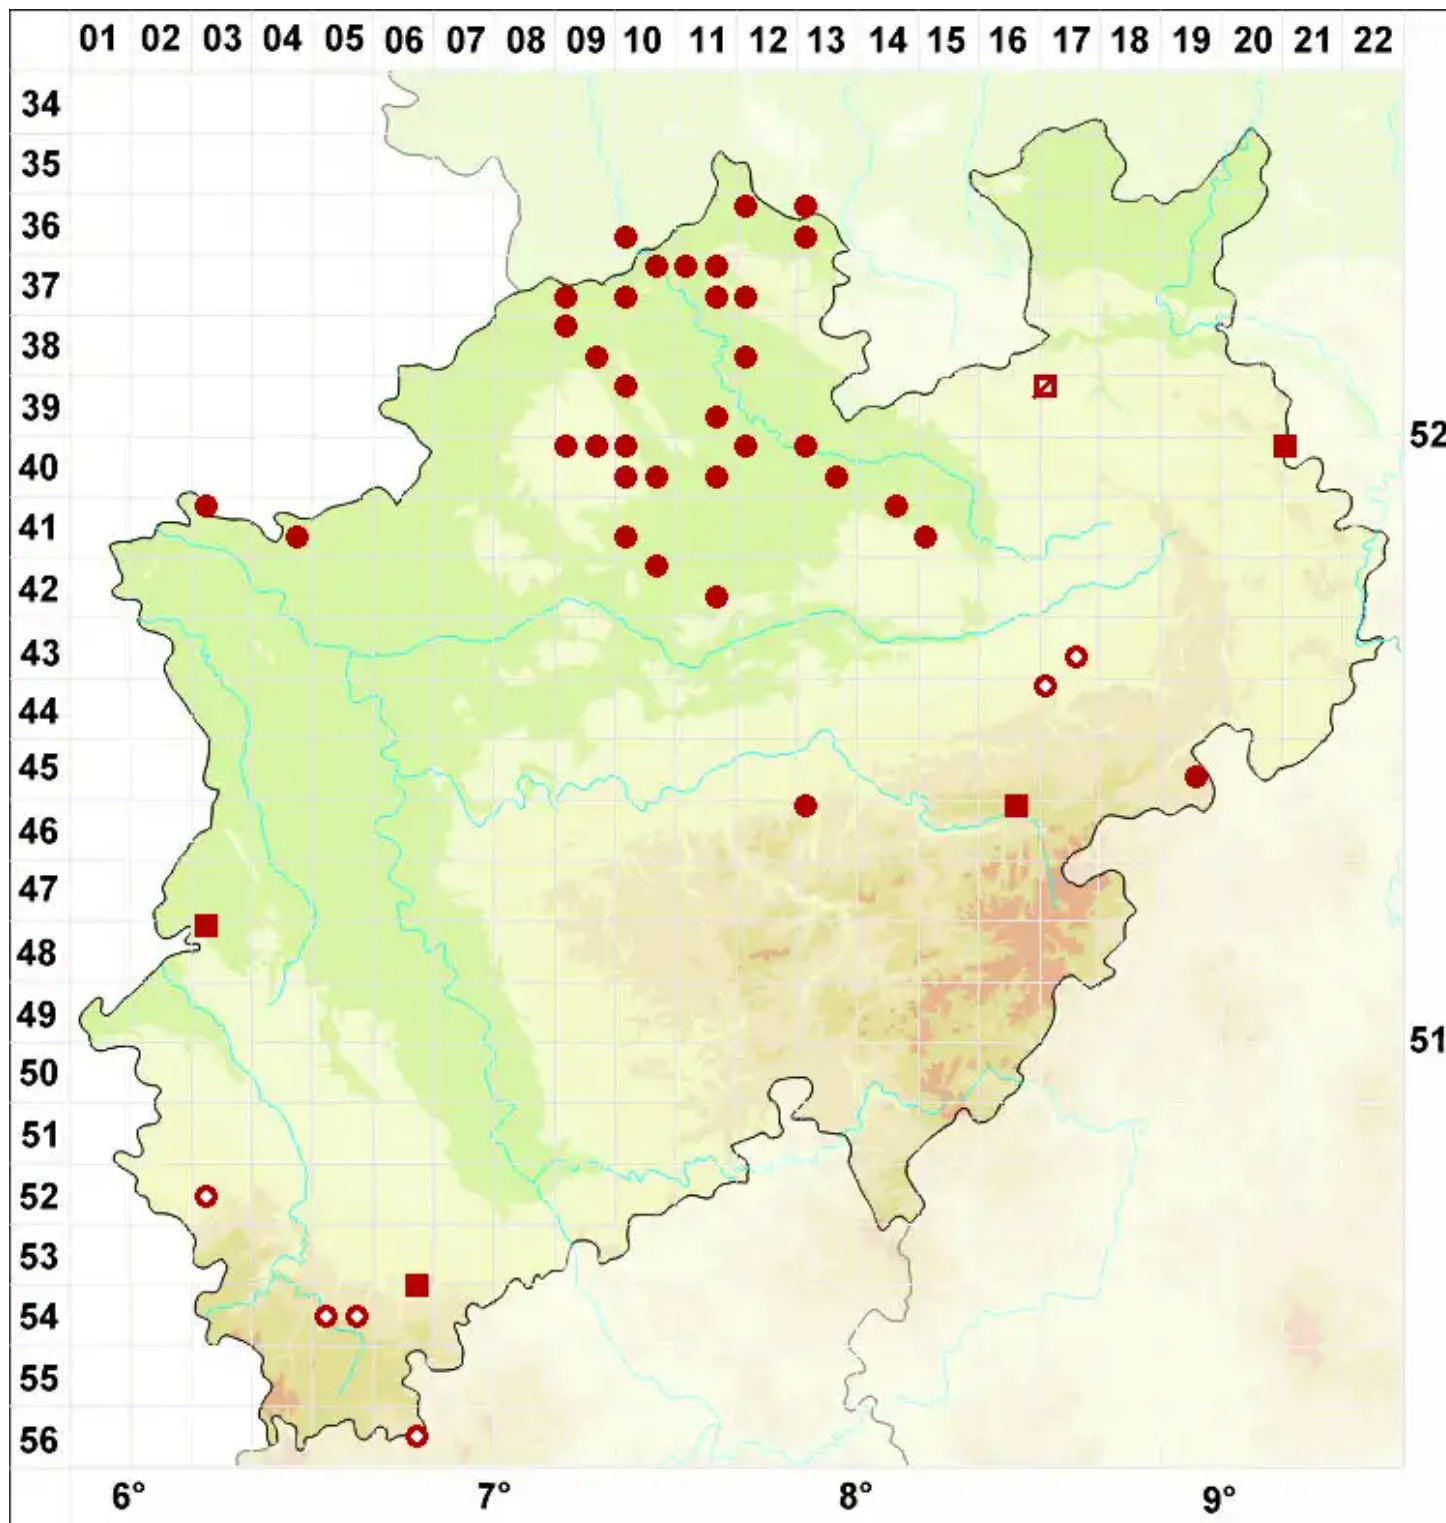

Caloplaca flavescens (Huds.) J. R. Laundon

Hepps Schönfleck

Legende:

- Symbole:**
- Ausgefülltes Symbol:
Zeitraum von 1980 bis heute (Aktuelle Angabe)
 - Leeres Symbol:
Zeitraum vor 1980 (Altangabe)
 - Quadrat: Herbarbeleg