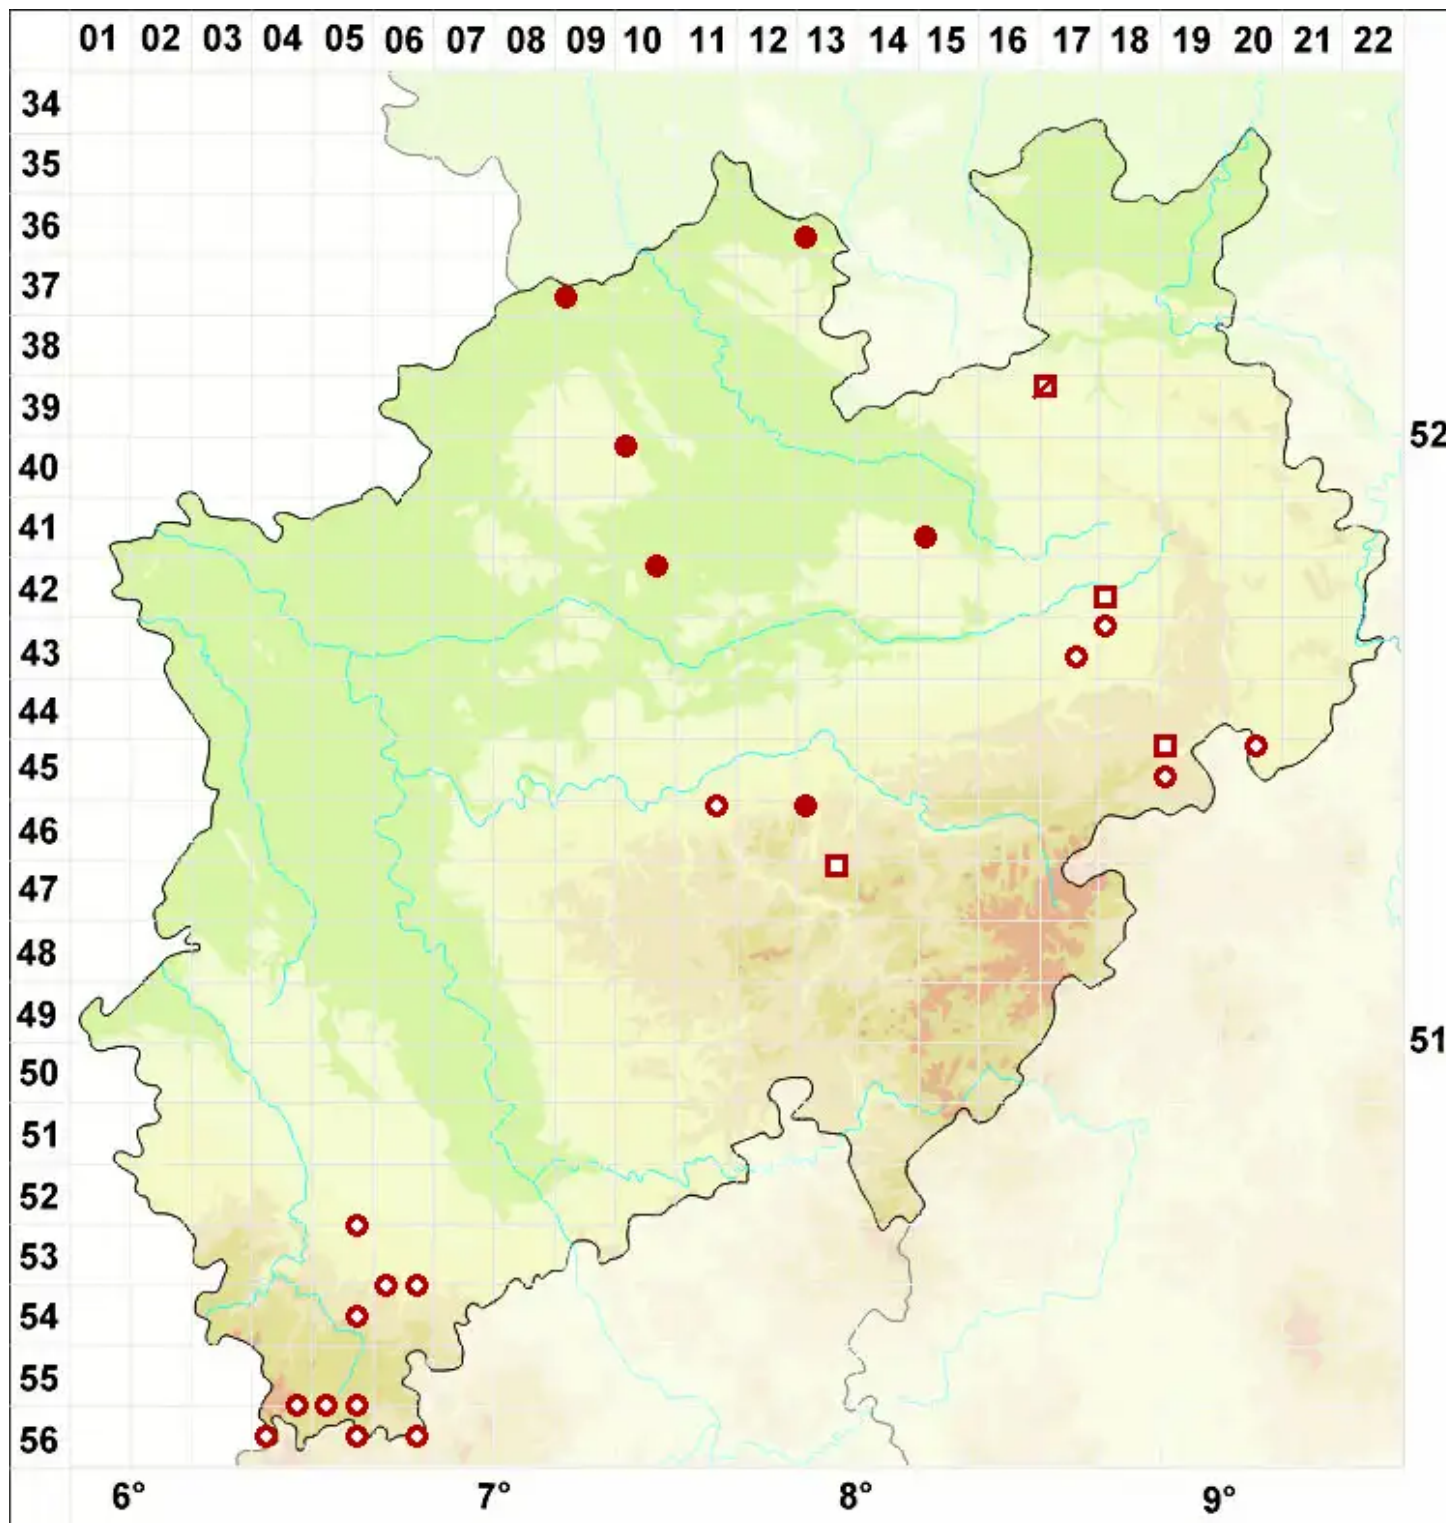

Caloplaca aurantia (Pers.) Hellb.

Orangeroter Schönfleck

Legende:

- Symbole:**
Ausgefülltes Symbol:
Zeitraum von 1980 bis heute (Aktuelle Angabe)
Leeres Symbol:
Zeitraum vor 1980 (Altangabe)
Quadrat: Herbarbeleg