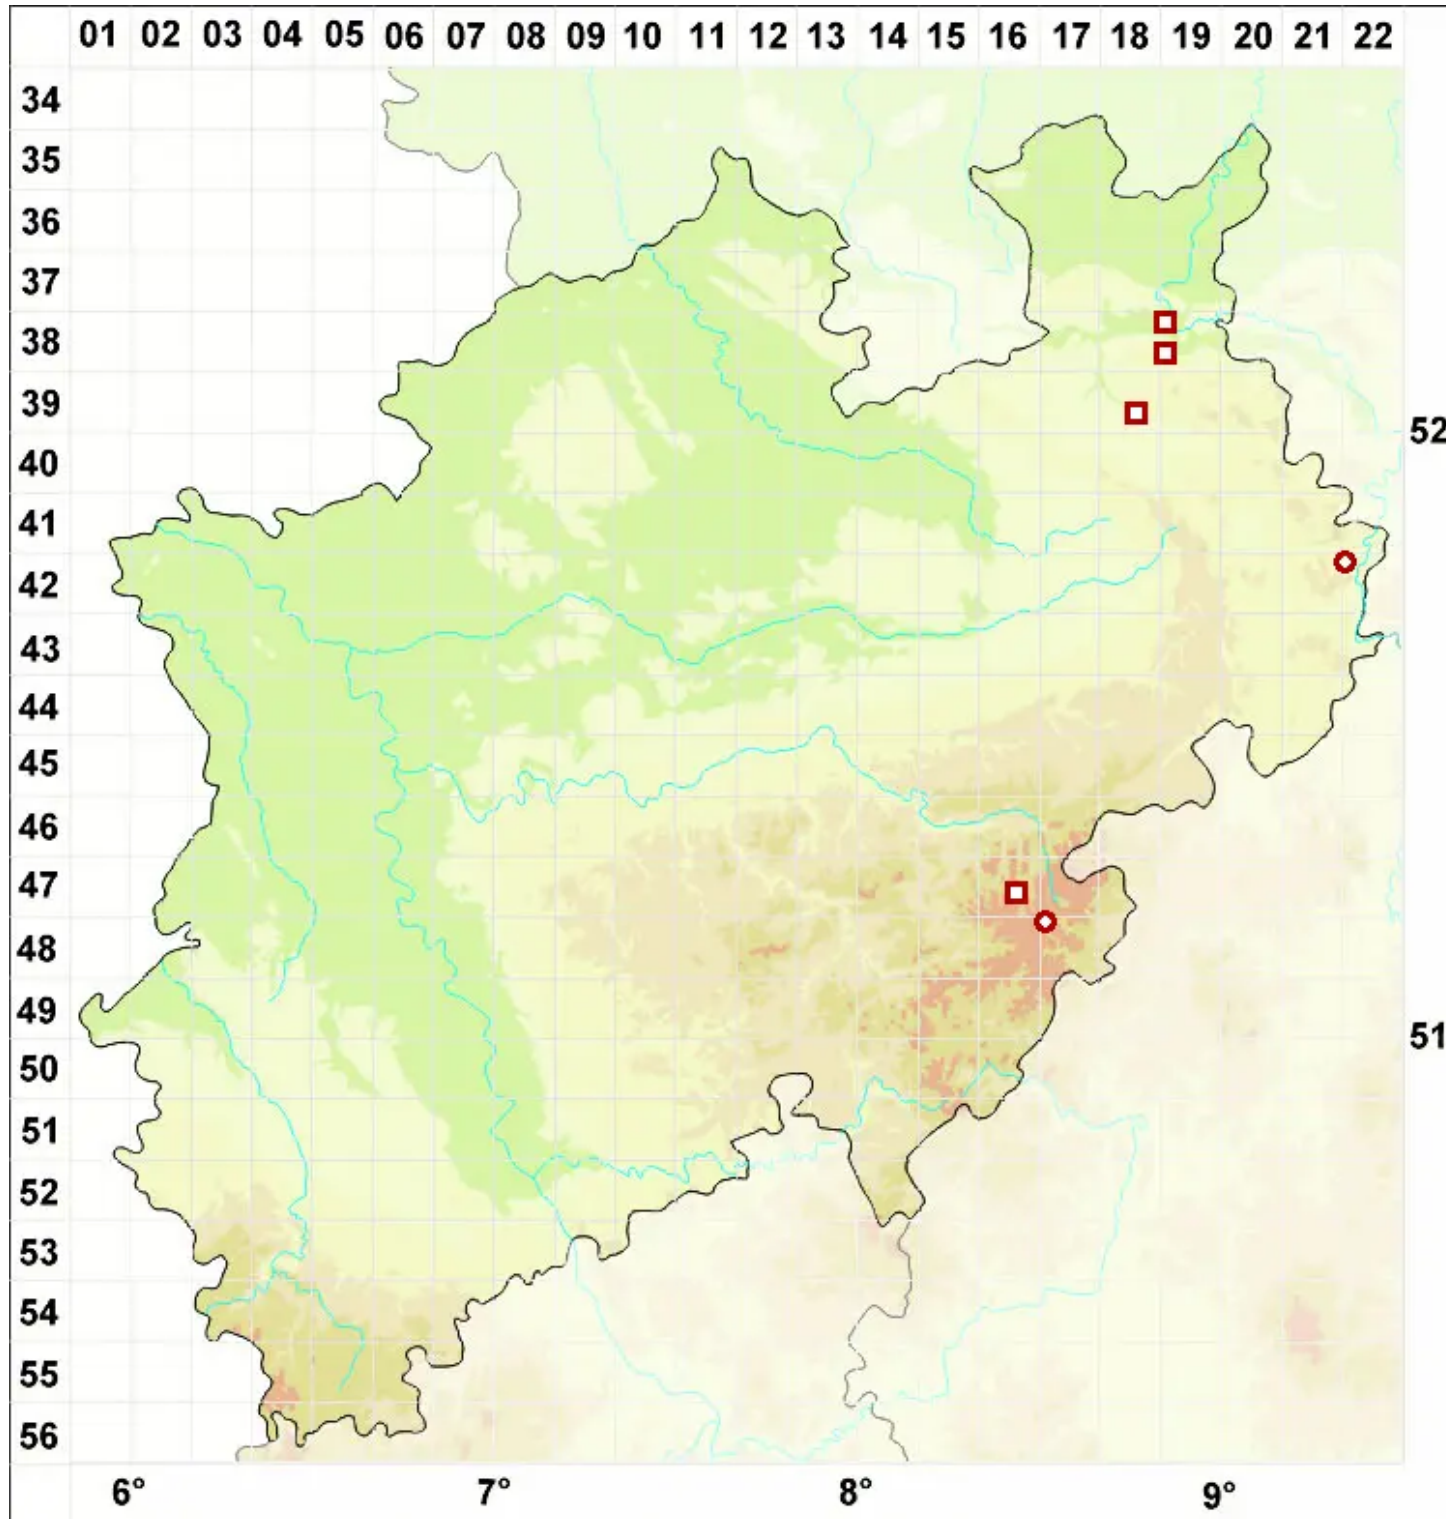

# Vahliella leucophaea (Vahl) P. M. Jørg.

Kleinblättrige Tuchflechte

Legende:

- Symbole:**
- Ausgefülltes Symbol:  
Zeitraum von 1980 bis heute (Aktuelle Angabe)
  - Leeres Symbol:  
Zeitraum vor 1980 (Altangabe)
  - Quadrat: Herbarbeleg