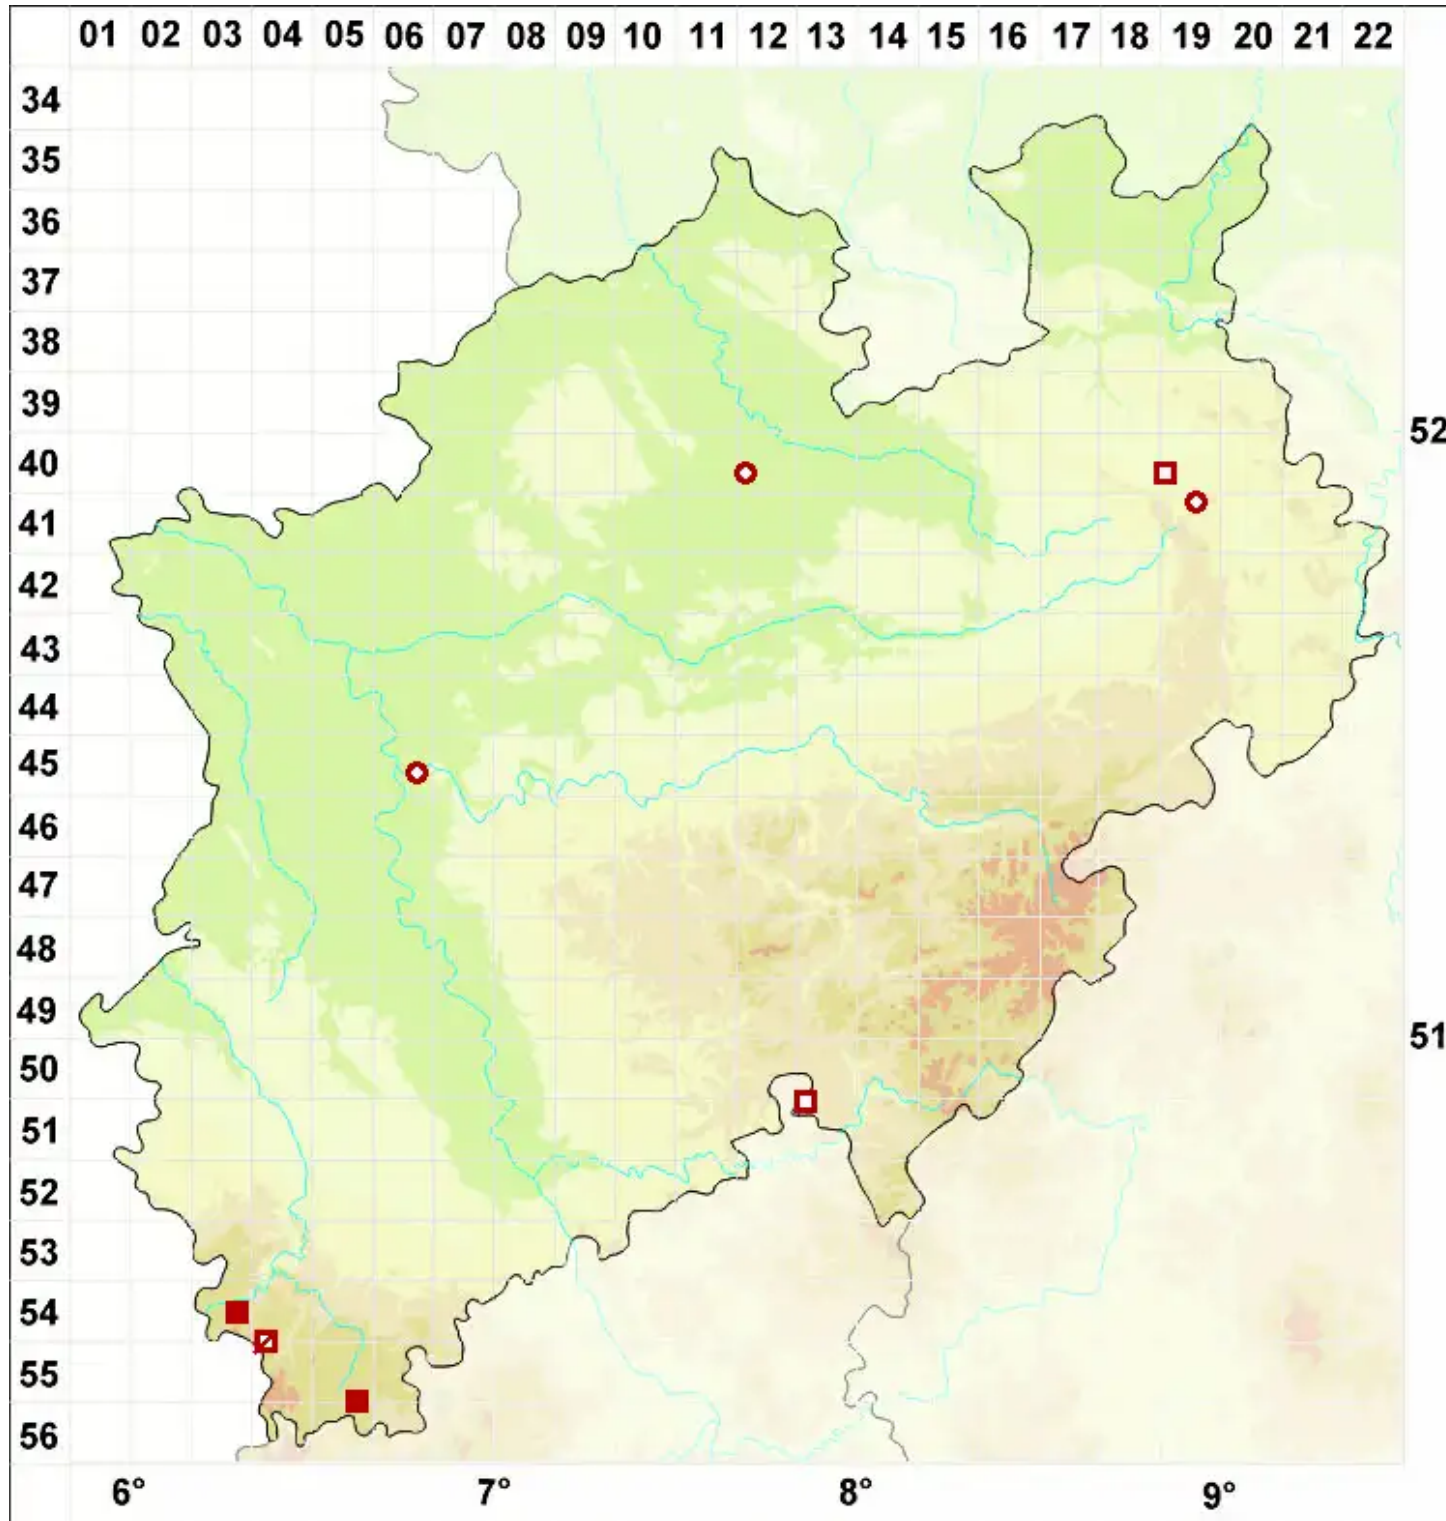

Usnea ceratina Ach.

Rosamarkige Bartflechte

Legende:

- Symbole:**
- Ausgefülltes Symbol:
Zeitraum von 1980 bis heute (Aktuelle Angabe)
 - Leeres Symbol:
Zeitraum vor 1980 (Altangabe)
 - Quadrat: Herbarbeleg