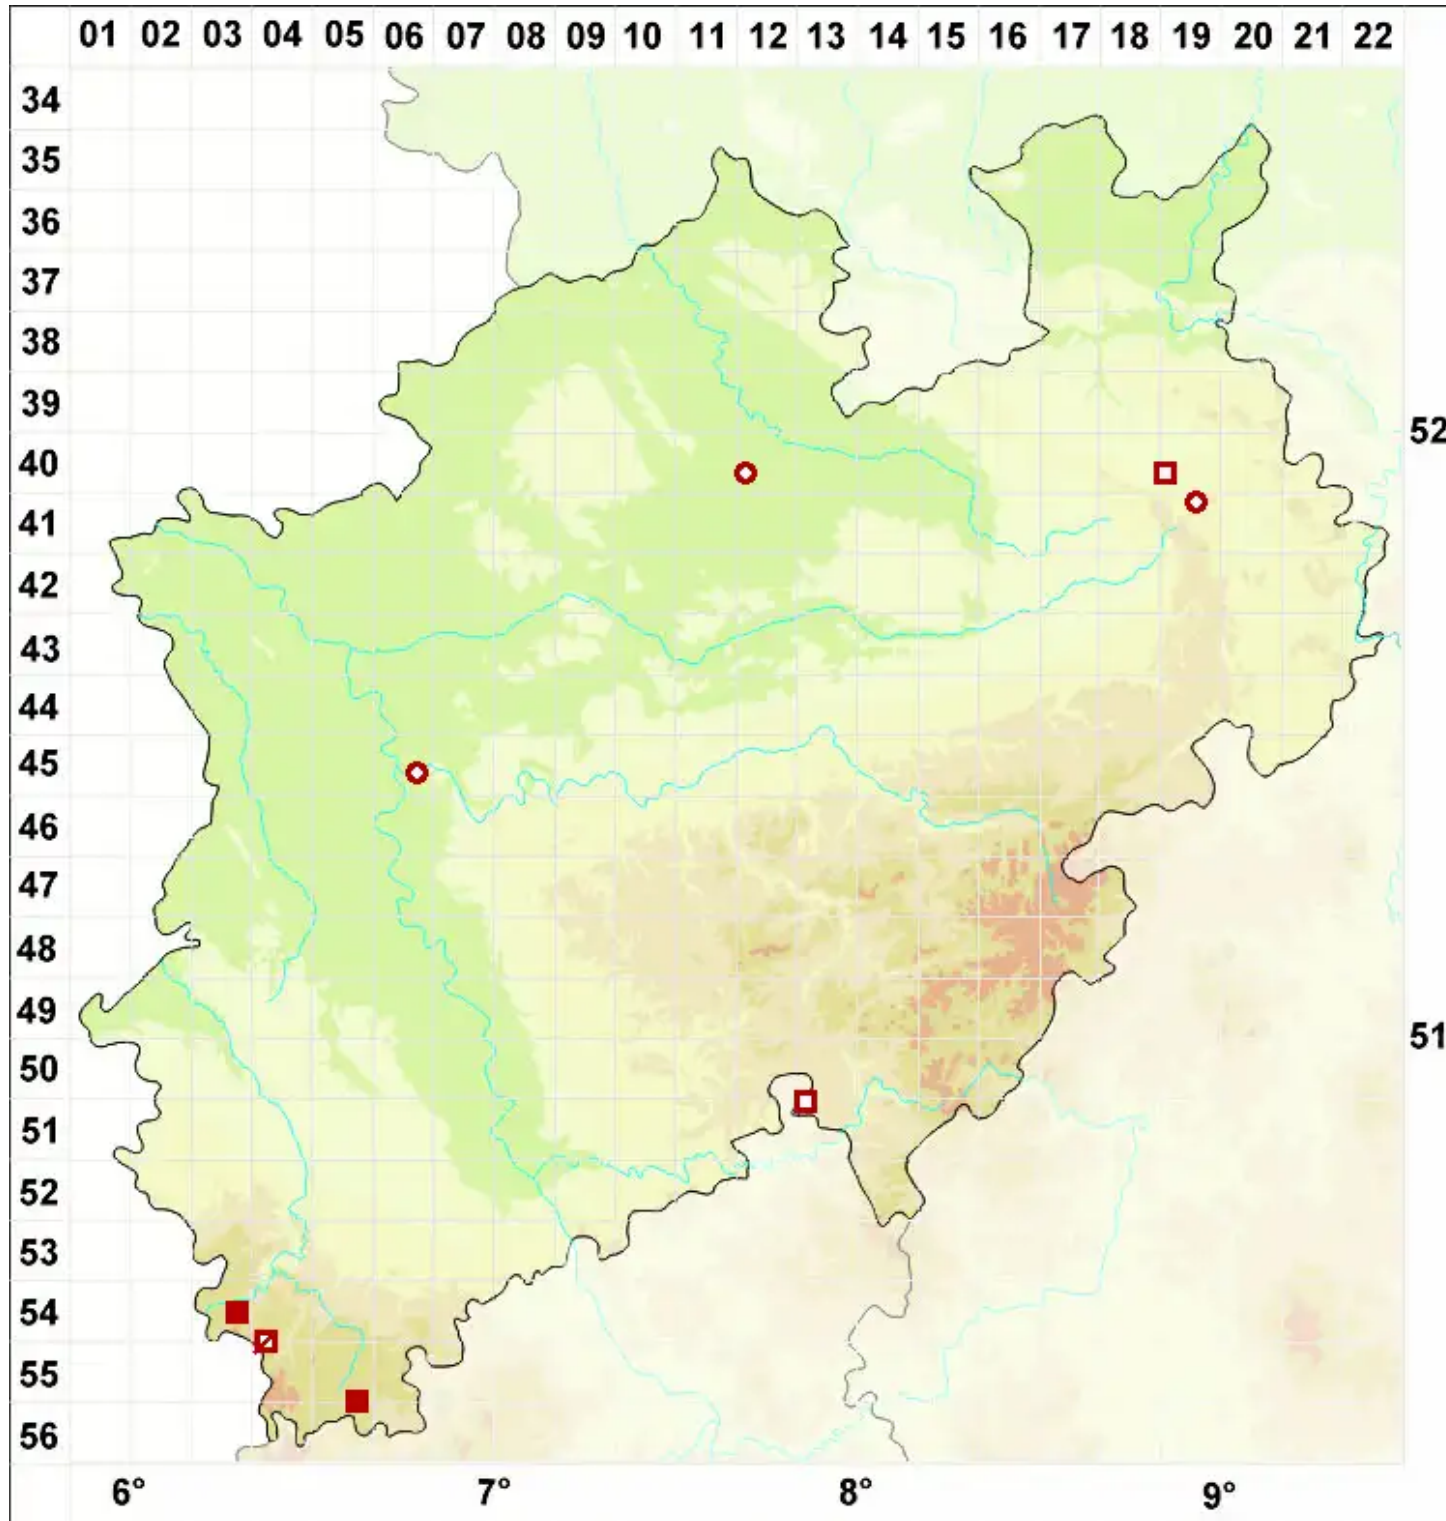

Usnea ceratina Ach.

Rosamarkige Bartflechte

Legende:

Symbole:
Ausgefülltes Symbol:
Zeitraum von 1980 bis heute (Aktuelle Angabe)
Leeres Symbol:
Zeitraum vor 1980 (Altangabe)
Quadrat: Herbarbeleg