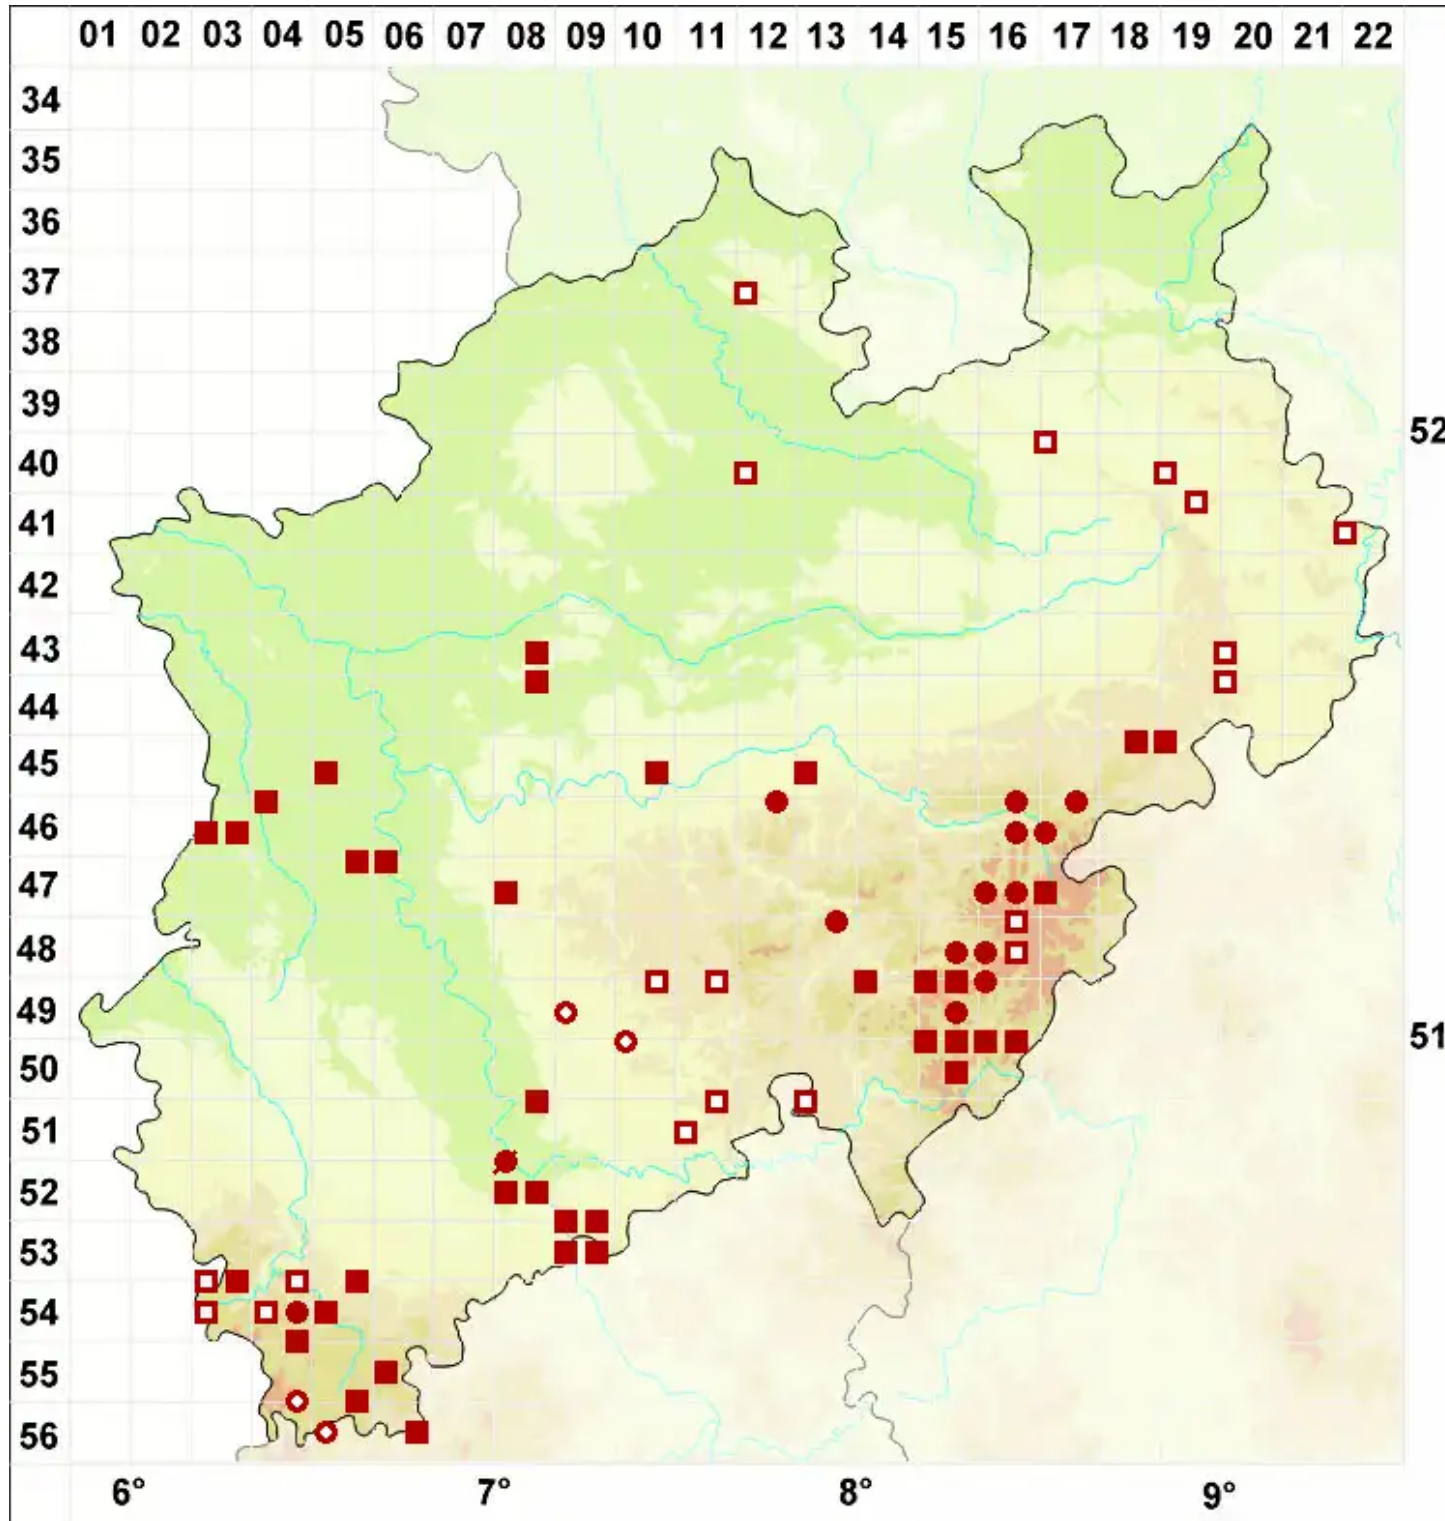

# Usnea dasypoga (Ach.) Nyl.

Gewöhnliche Bartflechte

Legende:

- Symbole:**  
Ausgefülltes Symbol:  
Zeitraum von 1980 bis heute (Aktuelle Angabe)  
Leeres Symbol:  
Zeitraum vor 1980 (Altangabe)  
Quadrat: Herbarbeleg