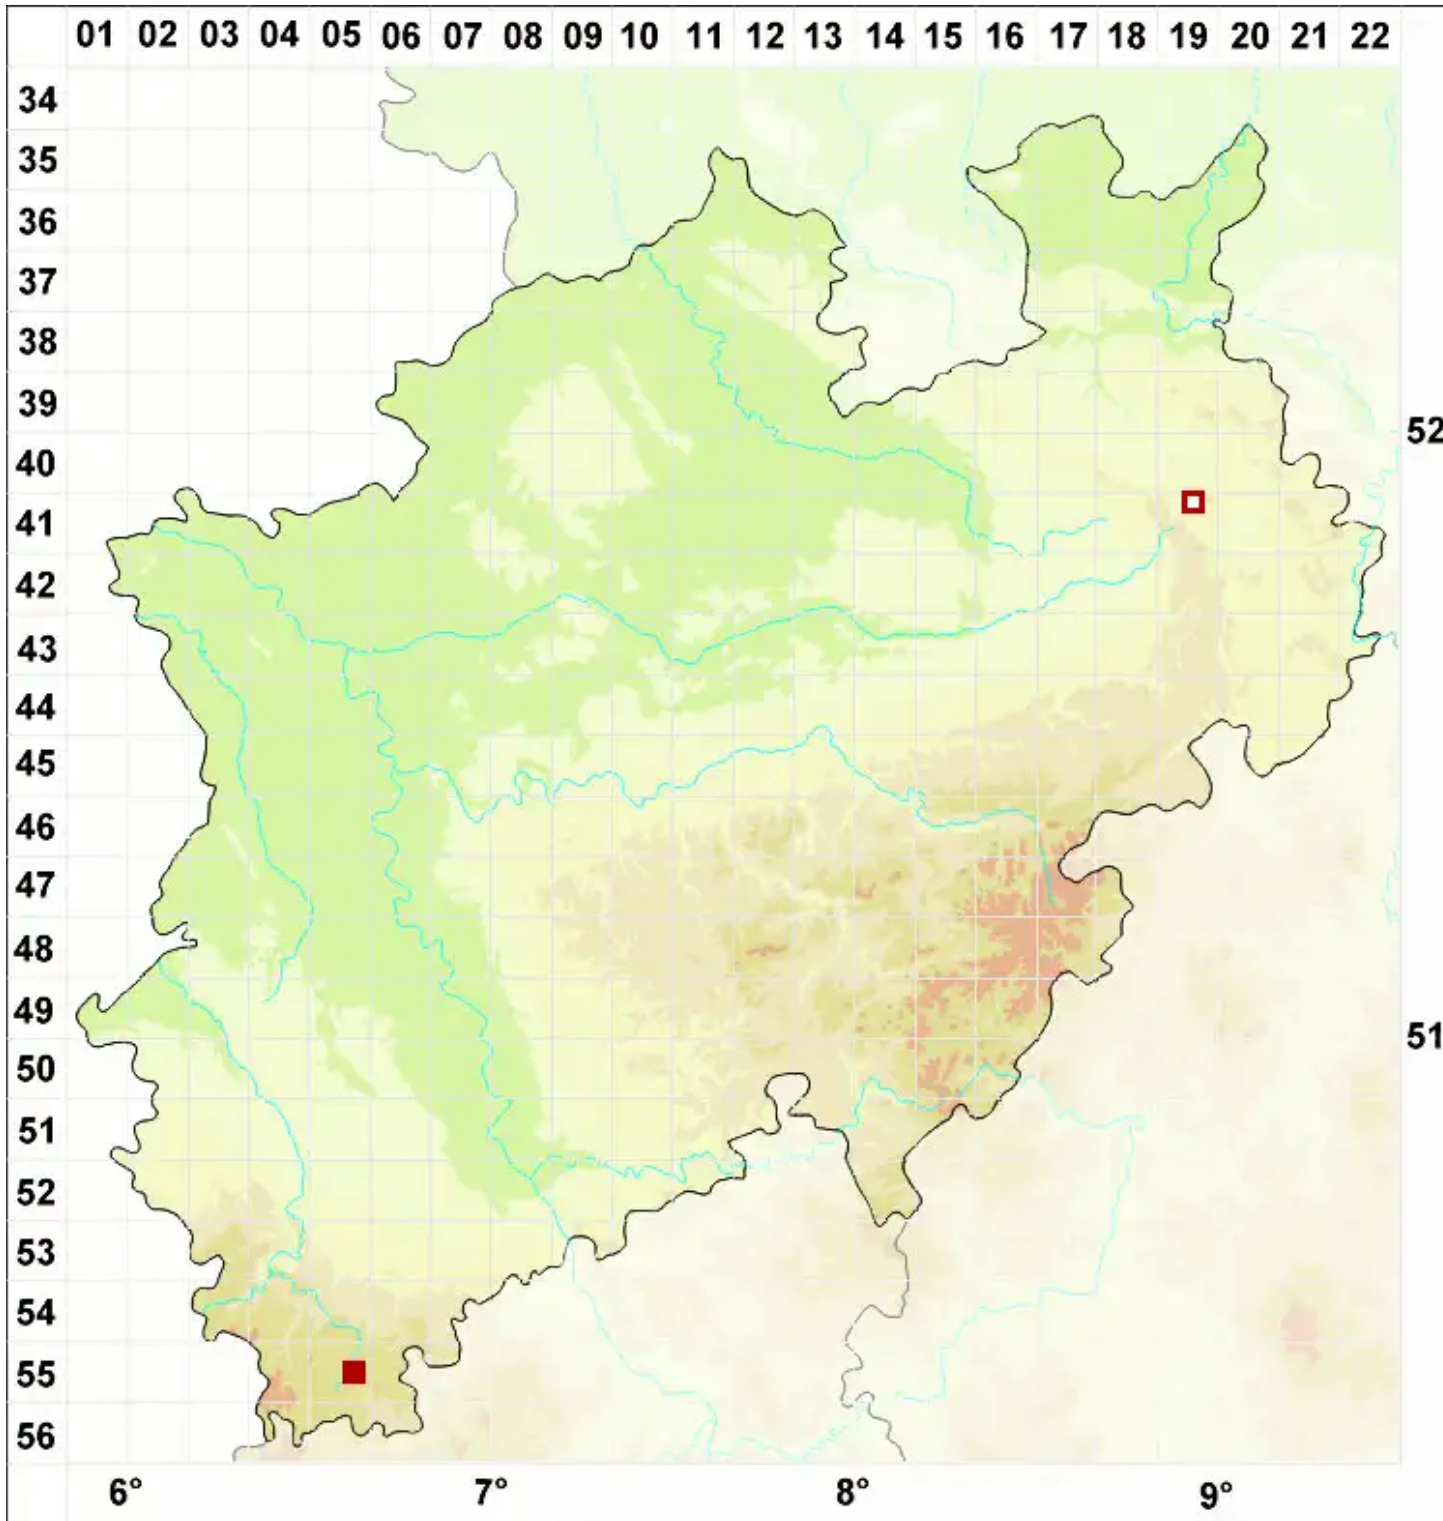

Usnea diplotypus Vain.

Legende:

- Symbole:**
Ausgefülltes Symbol:
Zeitraum von 1980 bis heute (Aktuelle Angabe)
Leeres Symbol:
Zeitraum vor 1980 (Altangabe)
Quadrat: Herbarbeleg