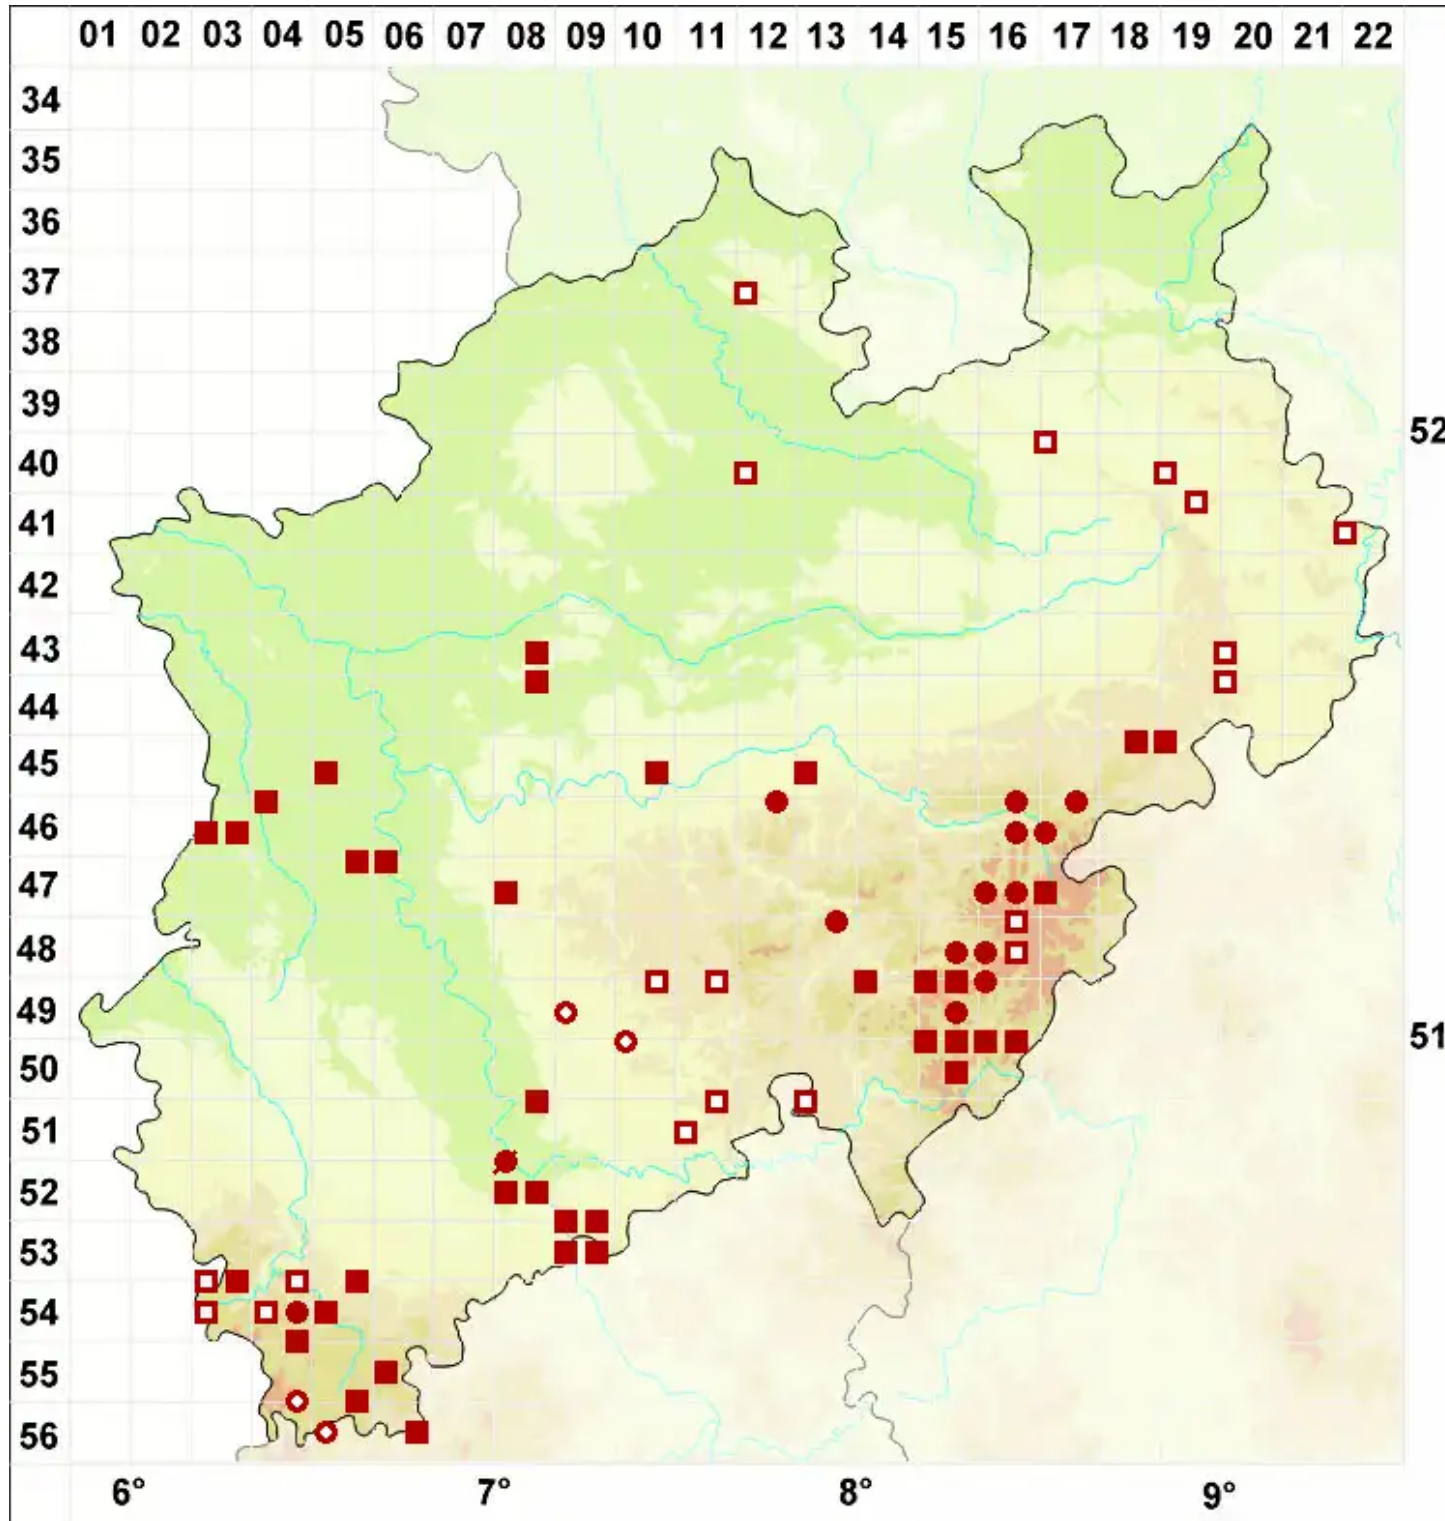

Usnea dasypoga (Ach.) Nyl.

Gewöhnliche Bartflechte

Legende:

- Symbole:**
- Ausgefülltes Symbol:
Zeitraum von 1980 bis heute (Aktuelle Angabe)
 - Leeres Symbol:
Zeitraum vor 1980 (Altangabe)
 - Quadrat: Herbarbeleg