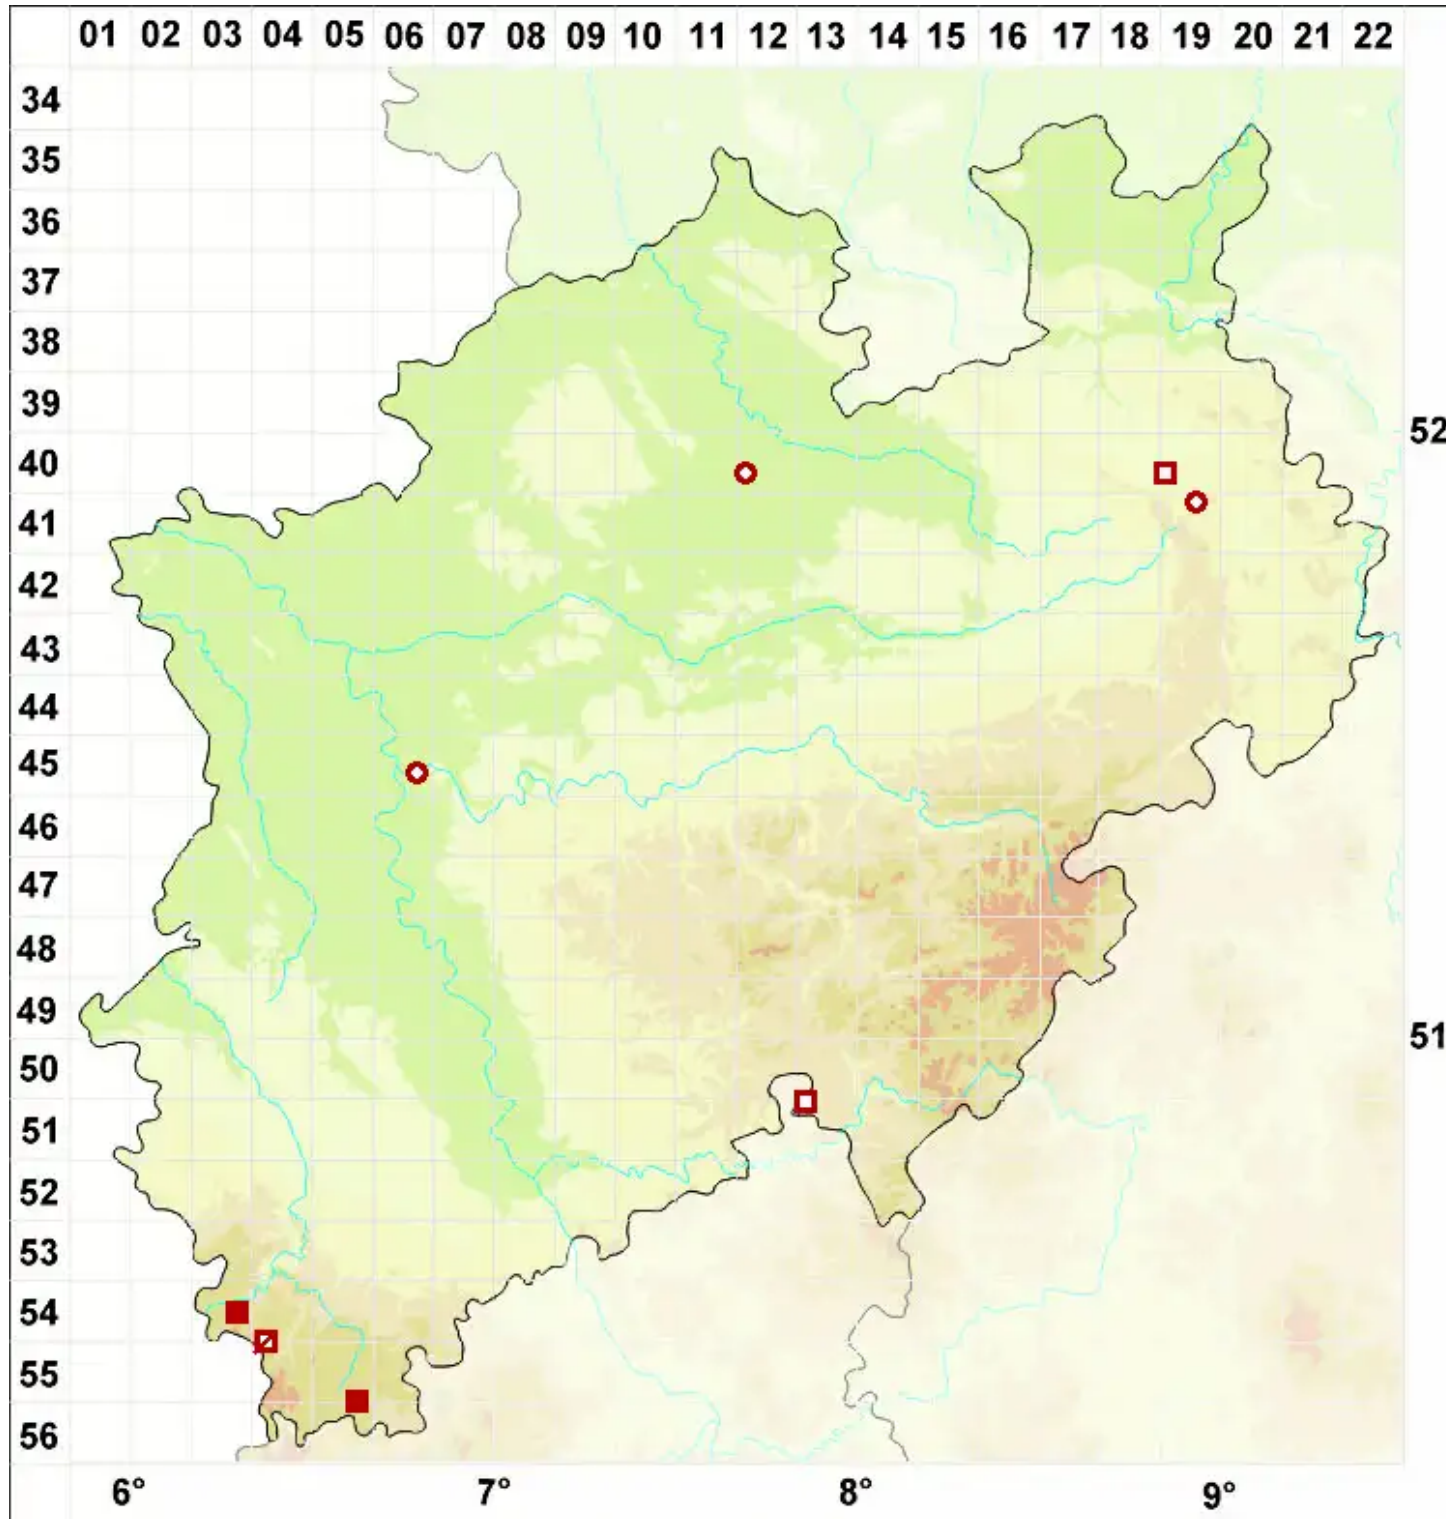

Usnea ceratina Ach.

Rosamarkige Bartflechte

Legende:

- Symbole:**
- Ausgefülltes Symbol:
Zeitraum von 1980 bis heute (Aktuelle Angabe)
 - Leeres Symbol:
Zeitraum vor 1980 (Altangabe)
 - Quadrat: Herbarbeleg