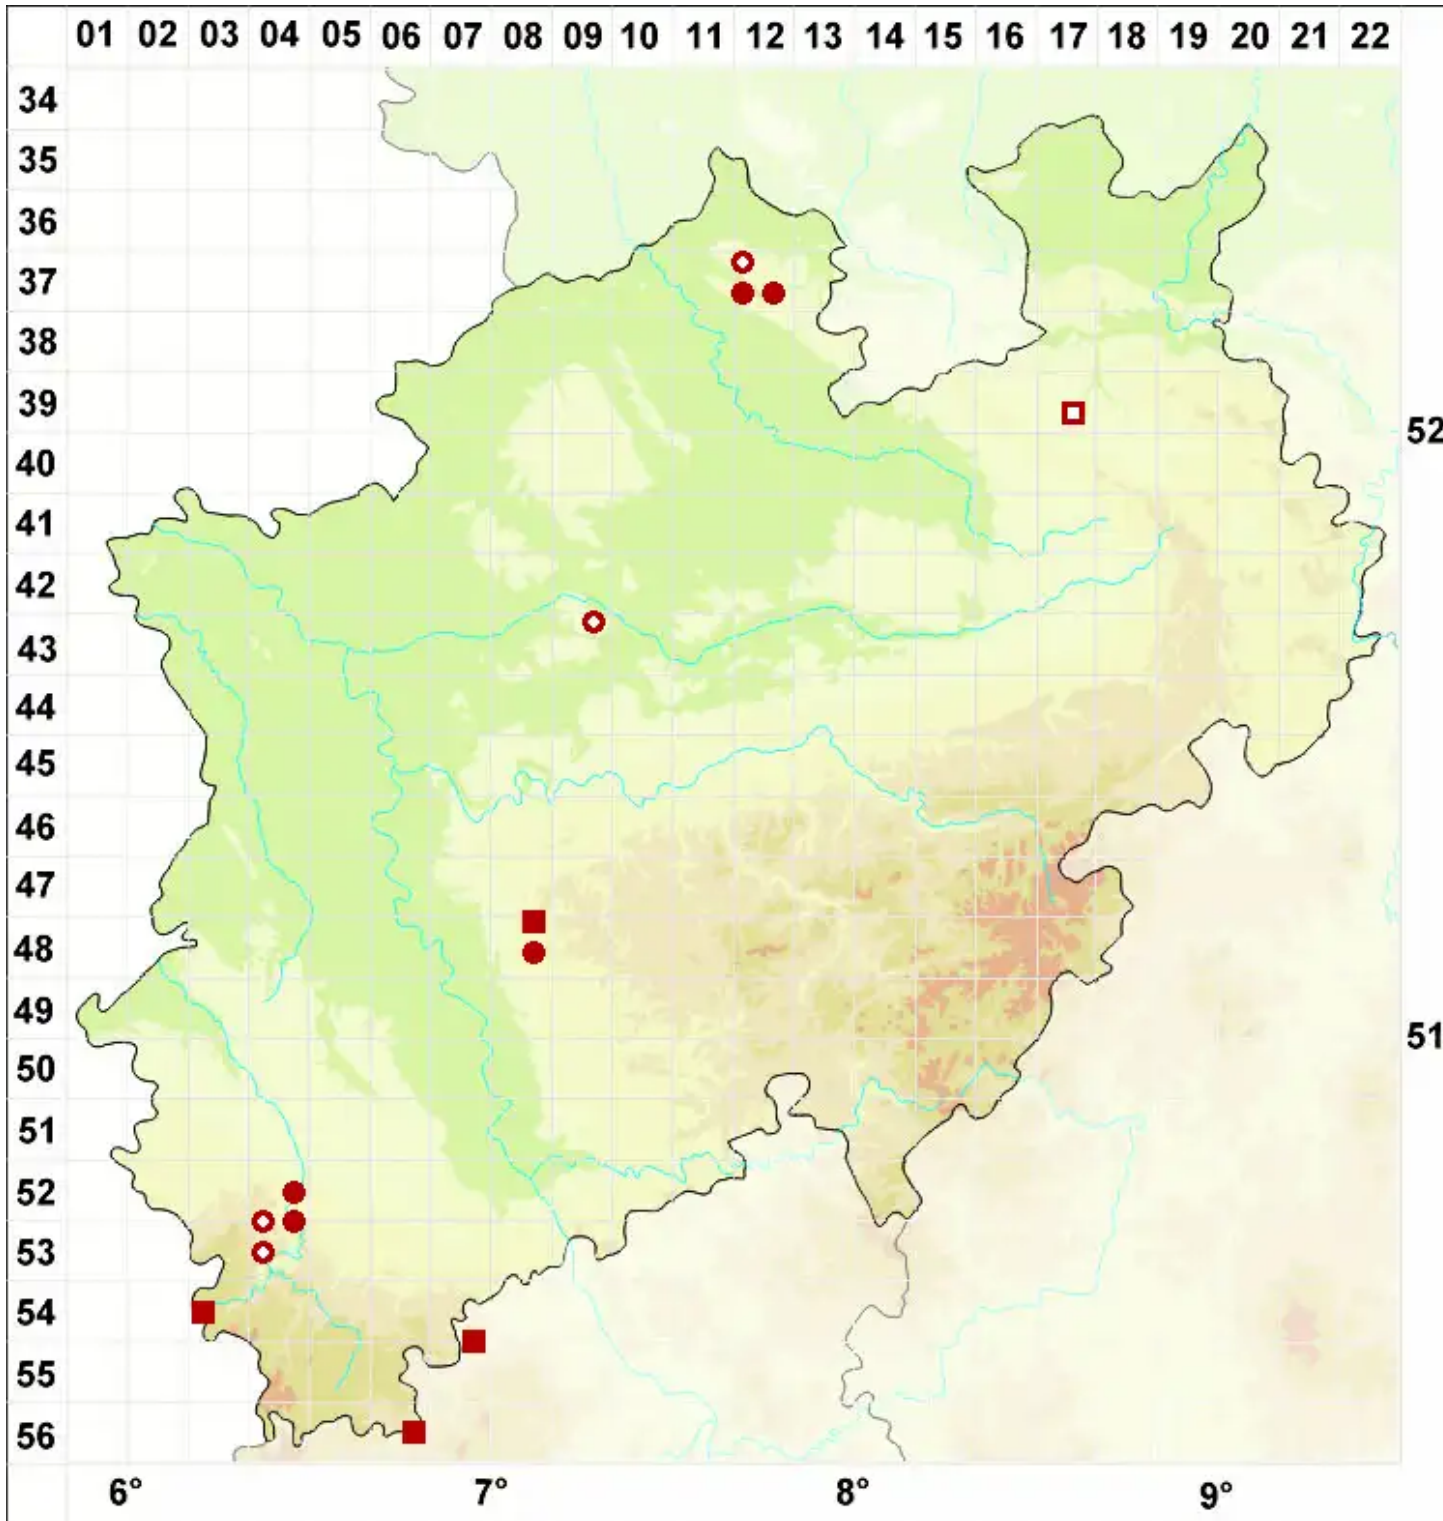

# Lasallia pustulata (L.) Mérat

Pustelflechte

Legende:

**Symbole:**  
Ausgefülltes Symbol:  
Zeitraum von 1980 bis heute (Aktuelle Angabe)  
Leeres Symbol:  
Zeitraum vor 1980 (Altangabe)  
Quadrat: Herbarbeleg