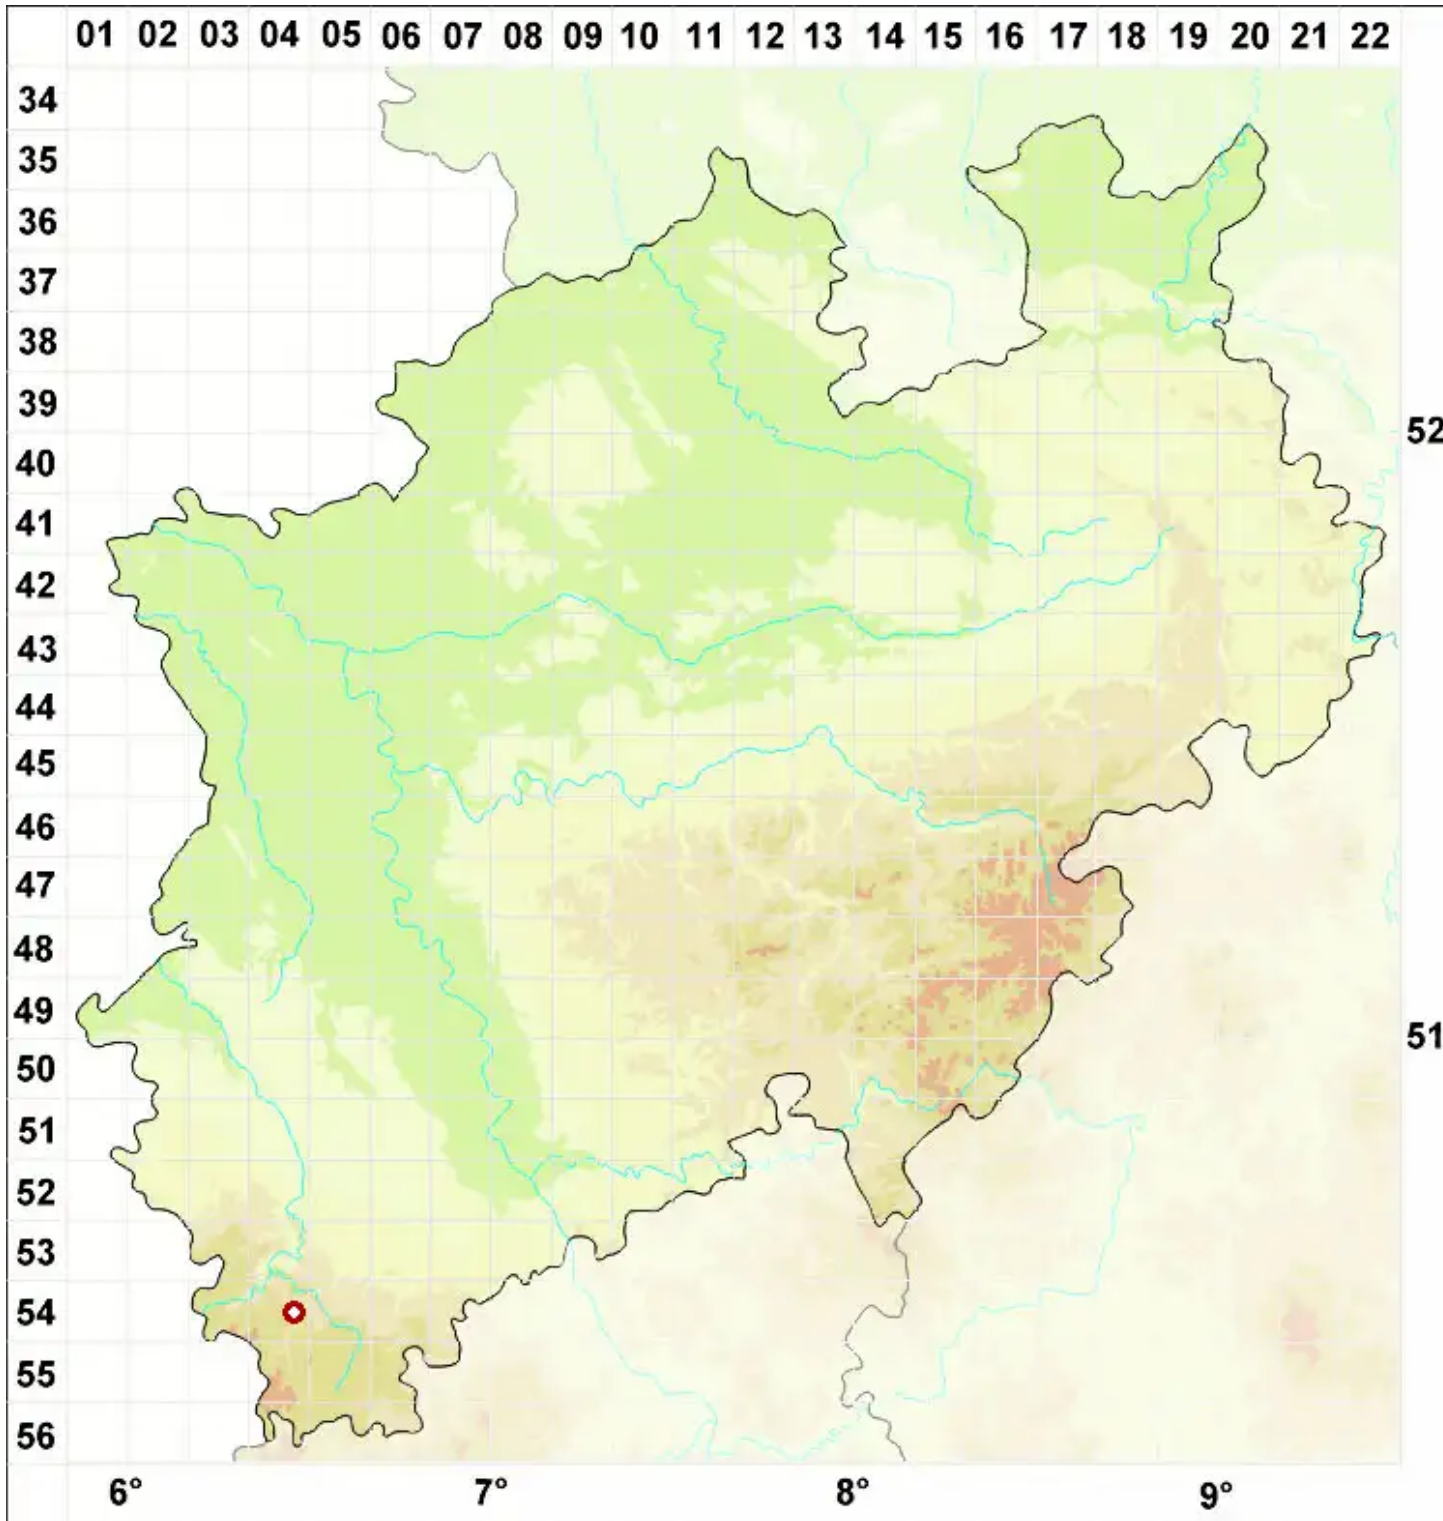

Umbilicaria proboscidea (L.) Schrad.

Rüssel-Nabelflechte

Legende:

- Symbole:**
- Ausgefülltes Symbol:
Zeitraum von 1980 bis heute (Aktuelle Angabe)
 - Leeres Symbol:
Zeitraum vor 1980 (Altangabe)
 - Quadrat: Herbarbeleg