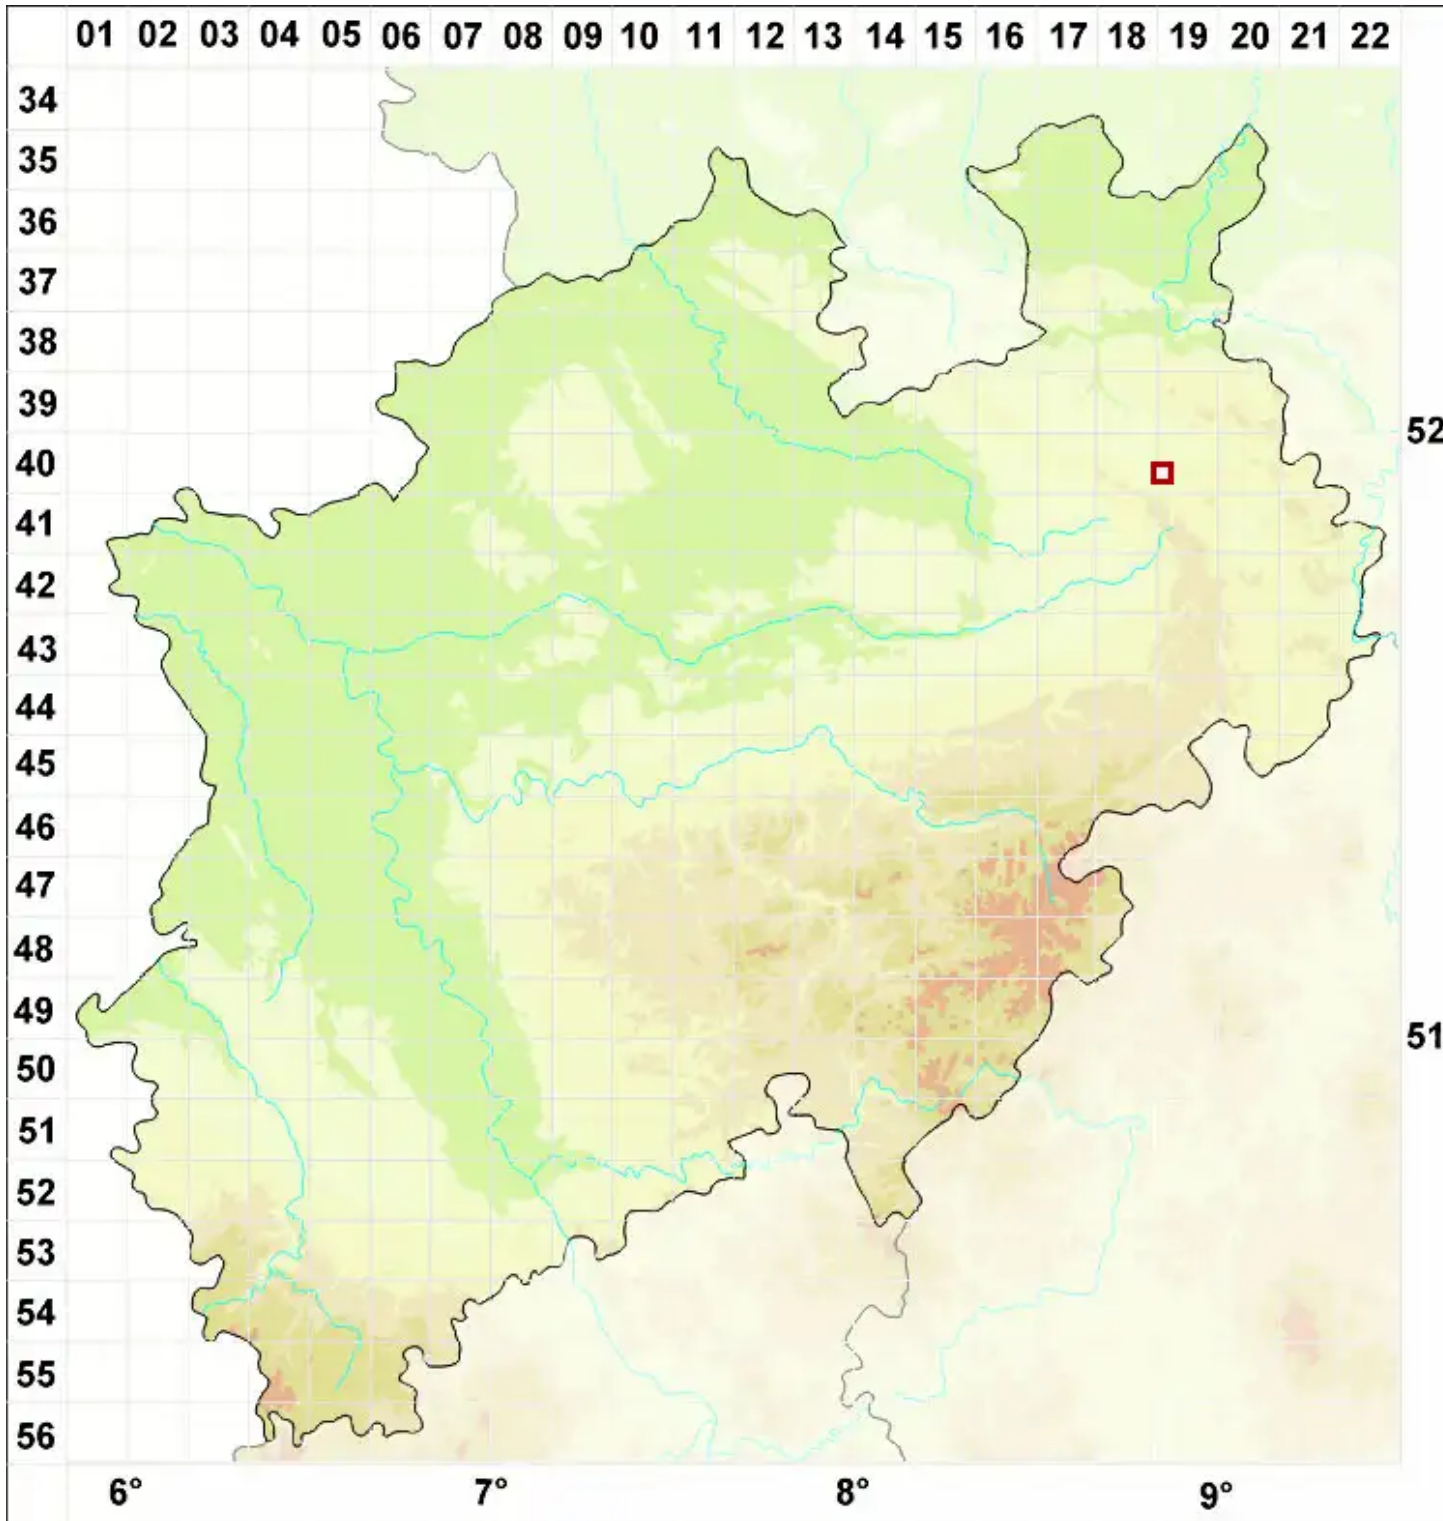

Umbilicaria cylindrica (L.) Delise ex Duby

Fransen-Nabelflechte

Legende:

- Symbole:**
- Ausgefülltes Symbol:
Zeitraum von 1980 bis heute (Aktuelle Angabe)
 - Leeres Symbol:
Zeitraum vor 1980 (Altangabe)
 - Quadrat: Herbarbeleg