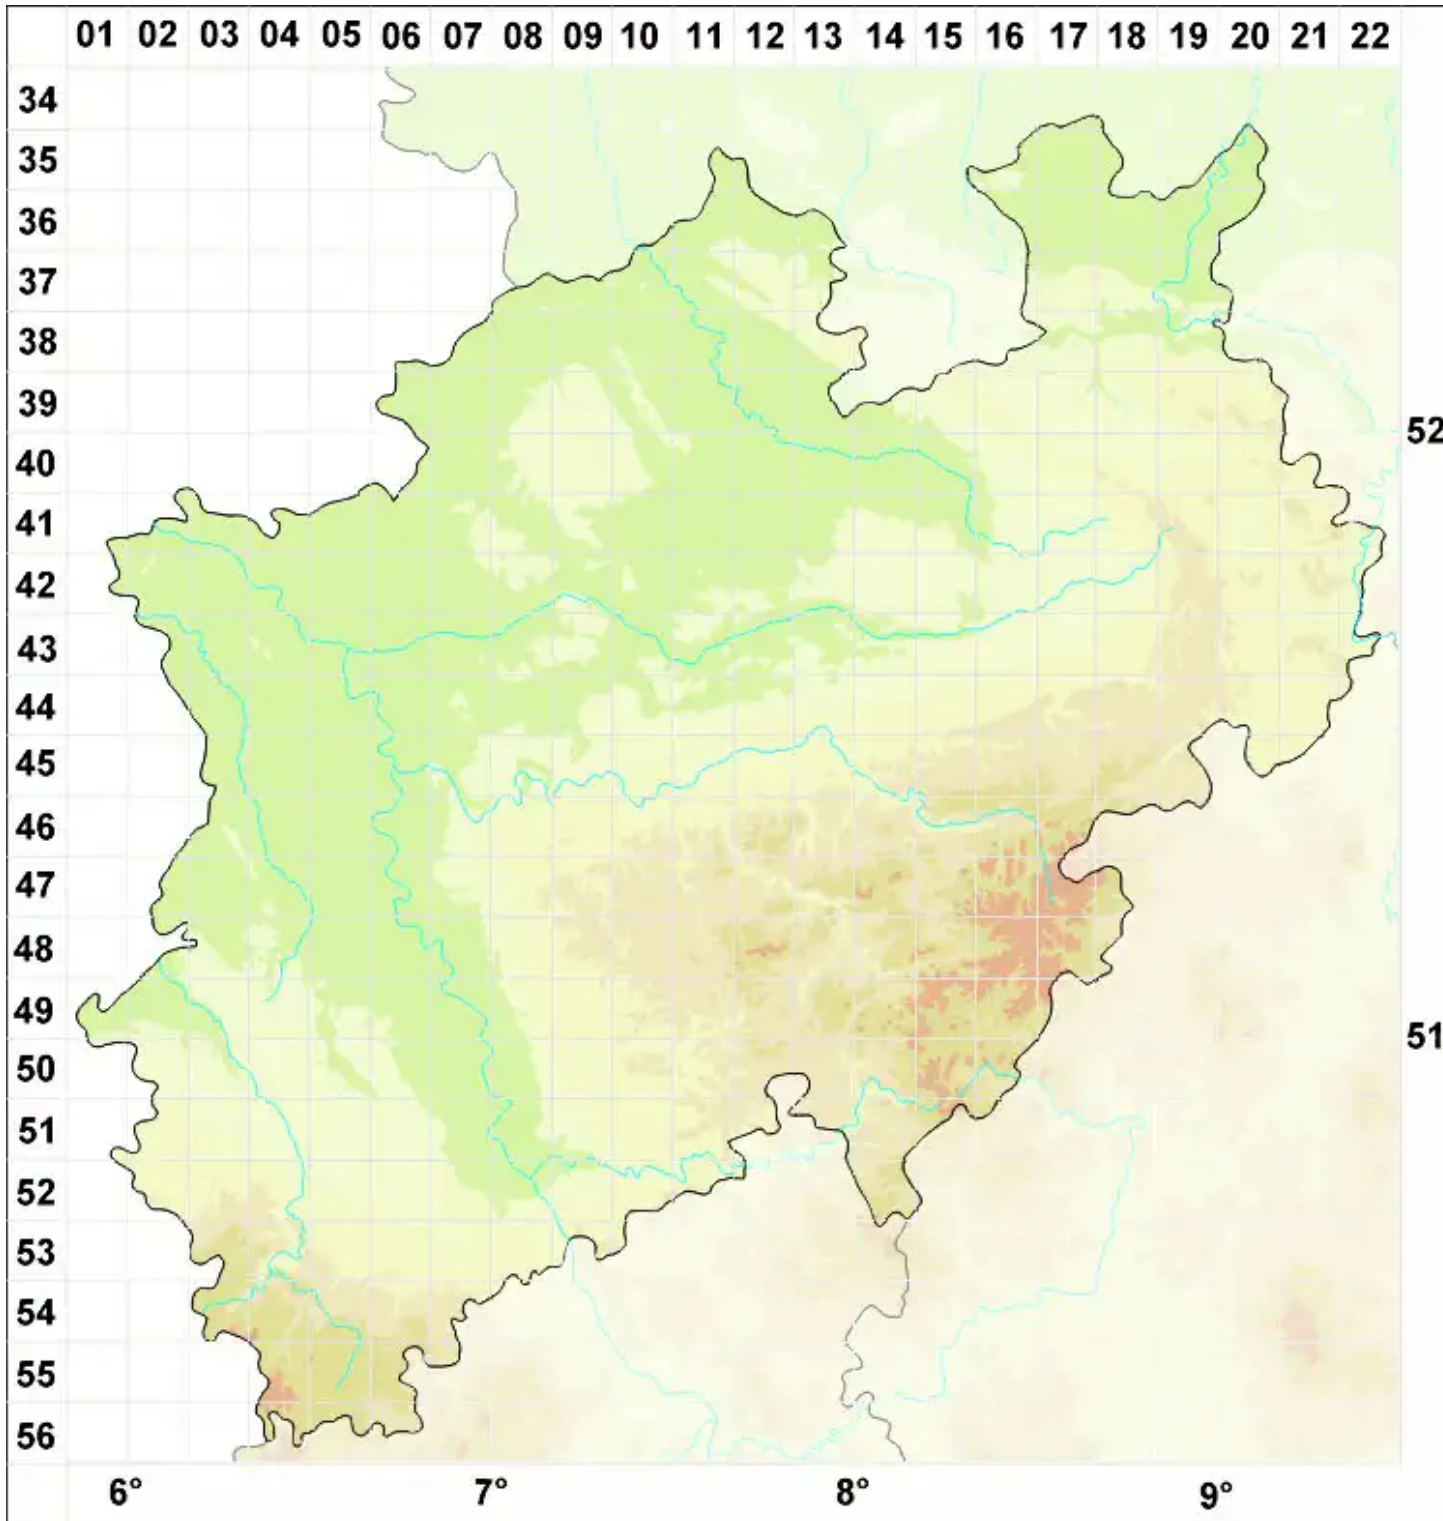

# Trichoconis physciicola Brackel

Legende:

- Symbole:**
- Ausgefülltes Symbol:  
Zeitraum von 1980 bis heute (Aktuelle Angabe)
  - Leeres Symbol:  
Zeitraum vor 1980 (Altangabe)
  - Quadrat: Herbarbeleg