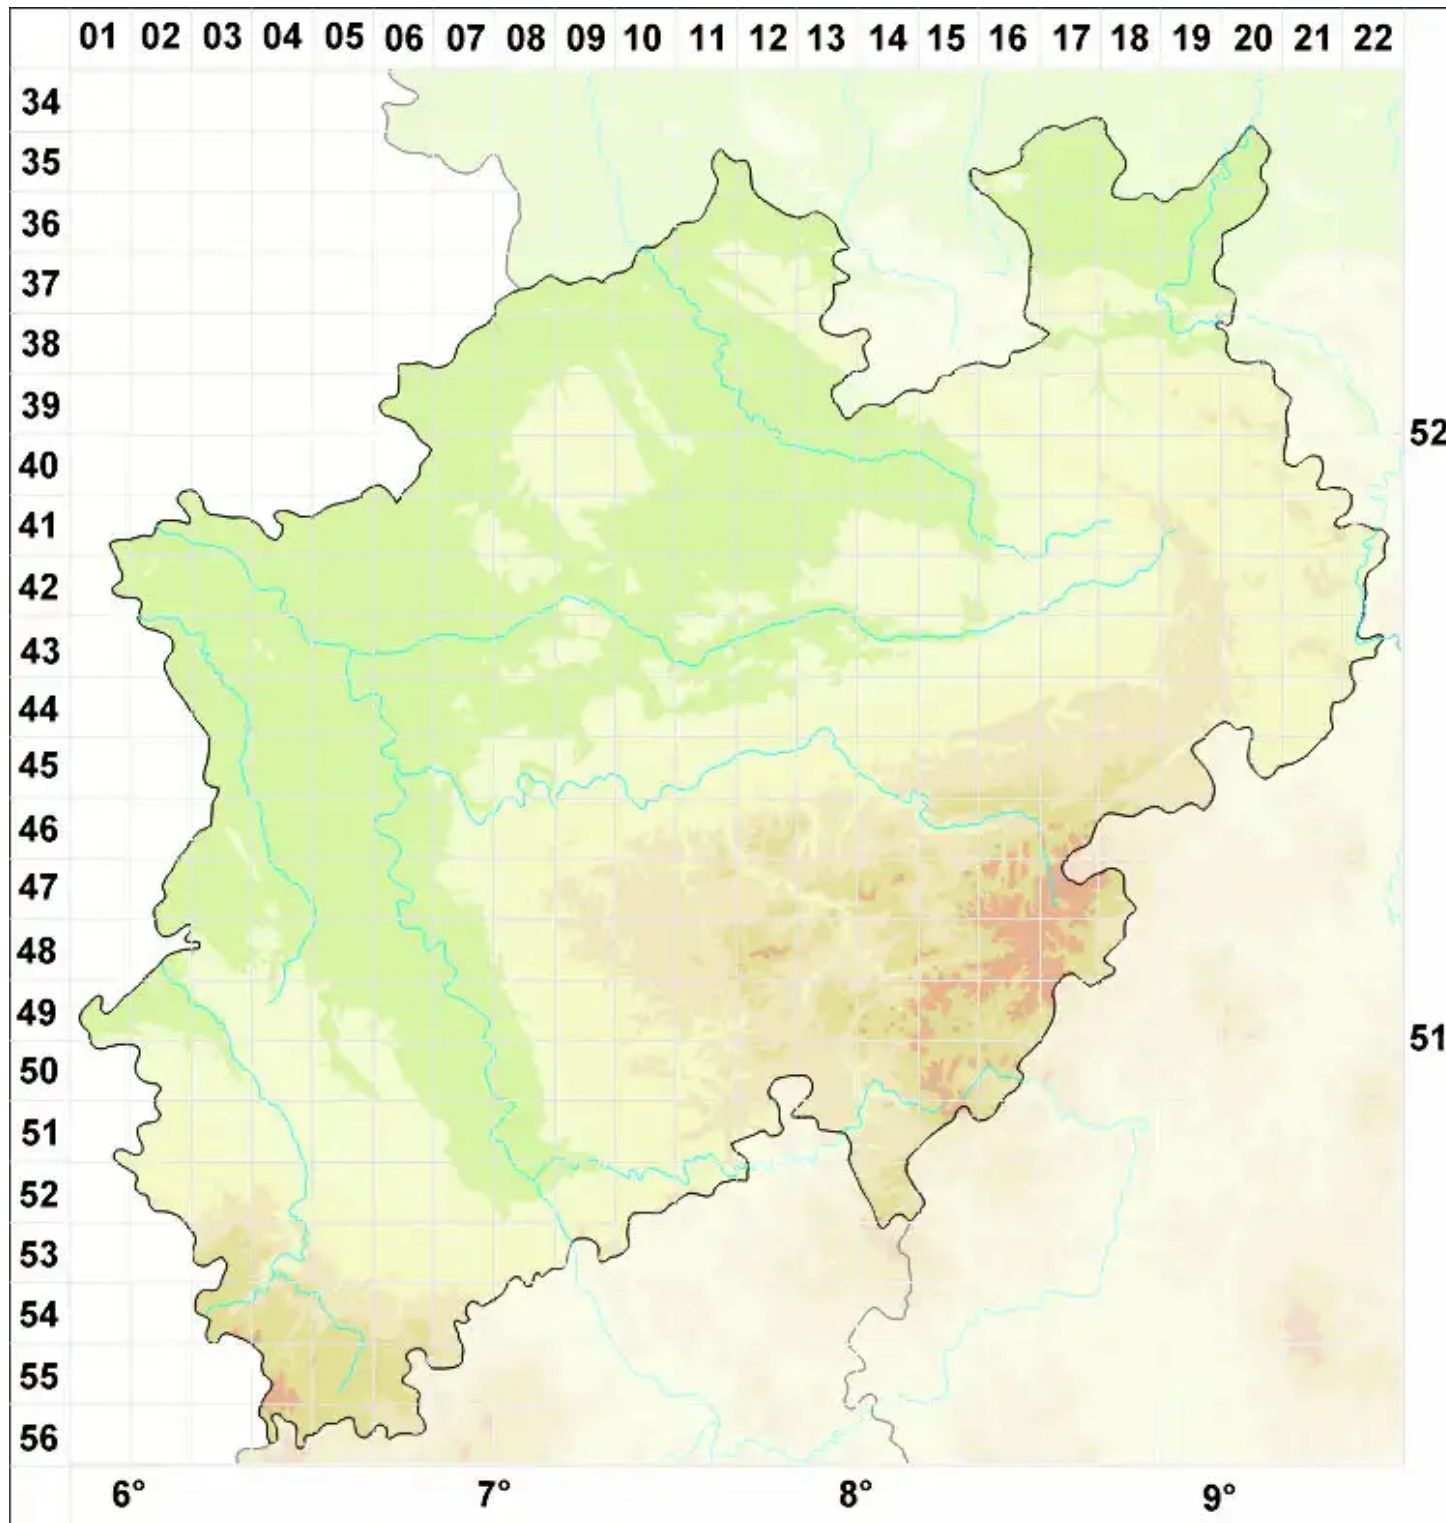

# Trichoconis lichenicola D. Hawksw.

Legende:

- Symbole:**
- Ausgefülltes Symbol:  
Zeitraum von 1980 bis heute (Aktuelle Angabe)
  - Leeres Symbol:  
Zeitraum vor 1980 (Altangabe)
  - Quadrat: Herbarbeleg