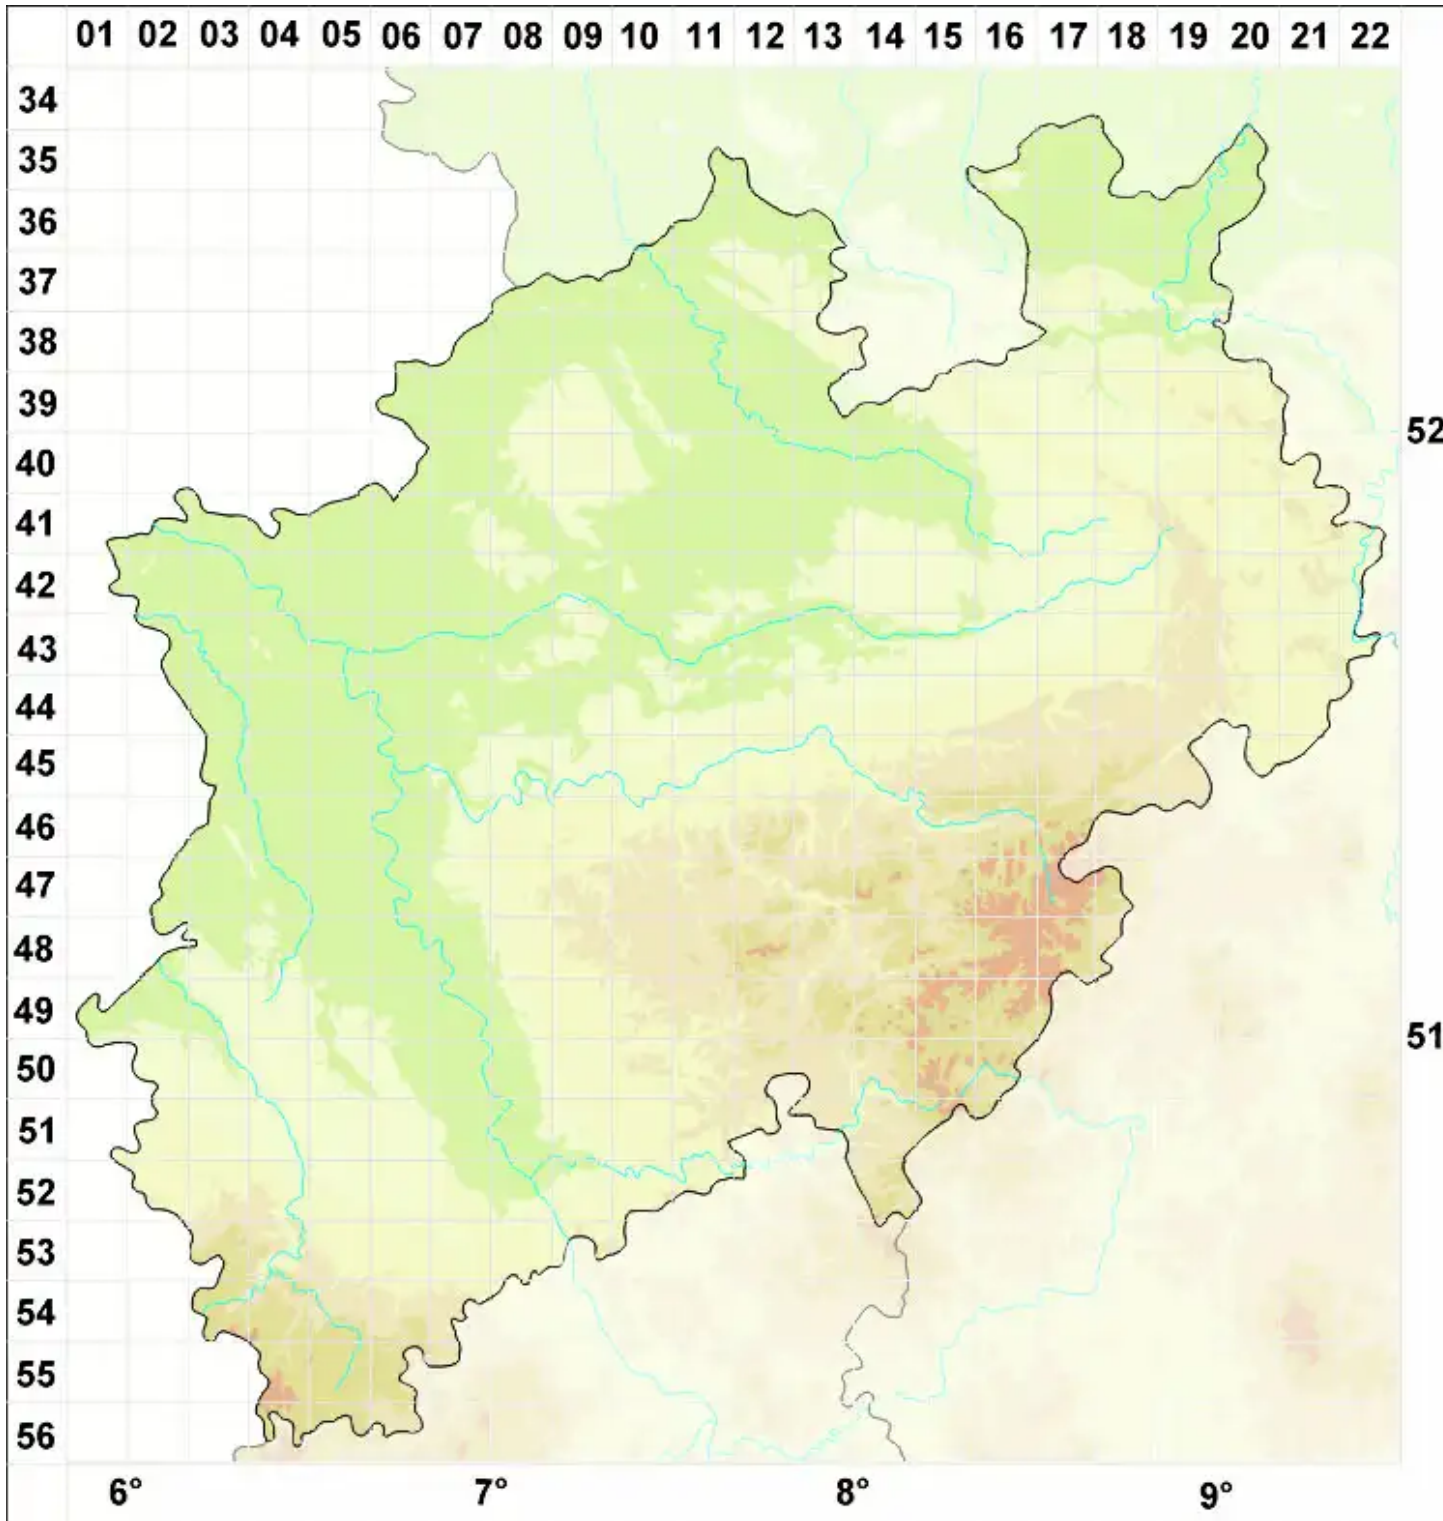

# Tremolecia M. Choisy

Legende:

- Symbole:**
- Ausgefülltes Symbol:  
Zeitraum von 1980 bis heute (Aktuelle Angabe)
  - Leeres Symbol:  
Zeitraum vor 1980 (Altangabe)
  - Quadrat: Herbarbeleg