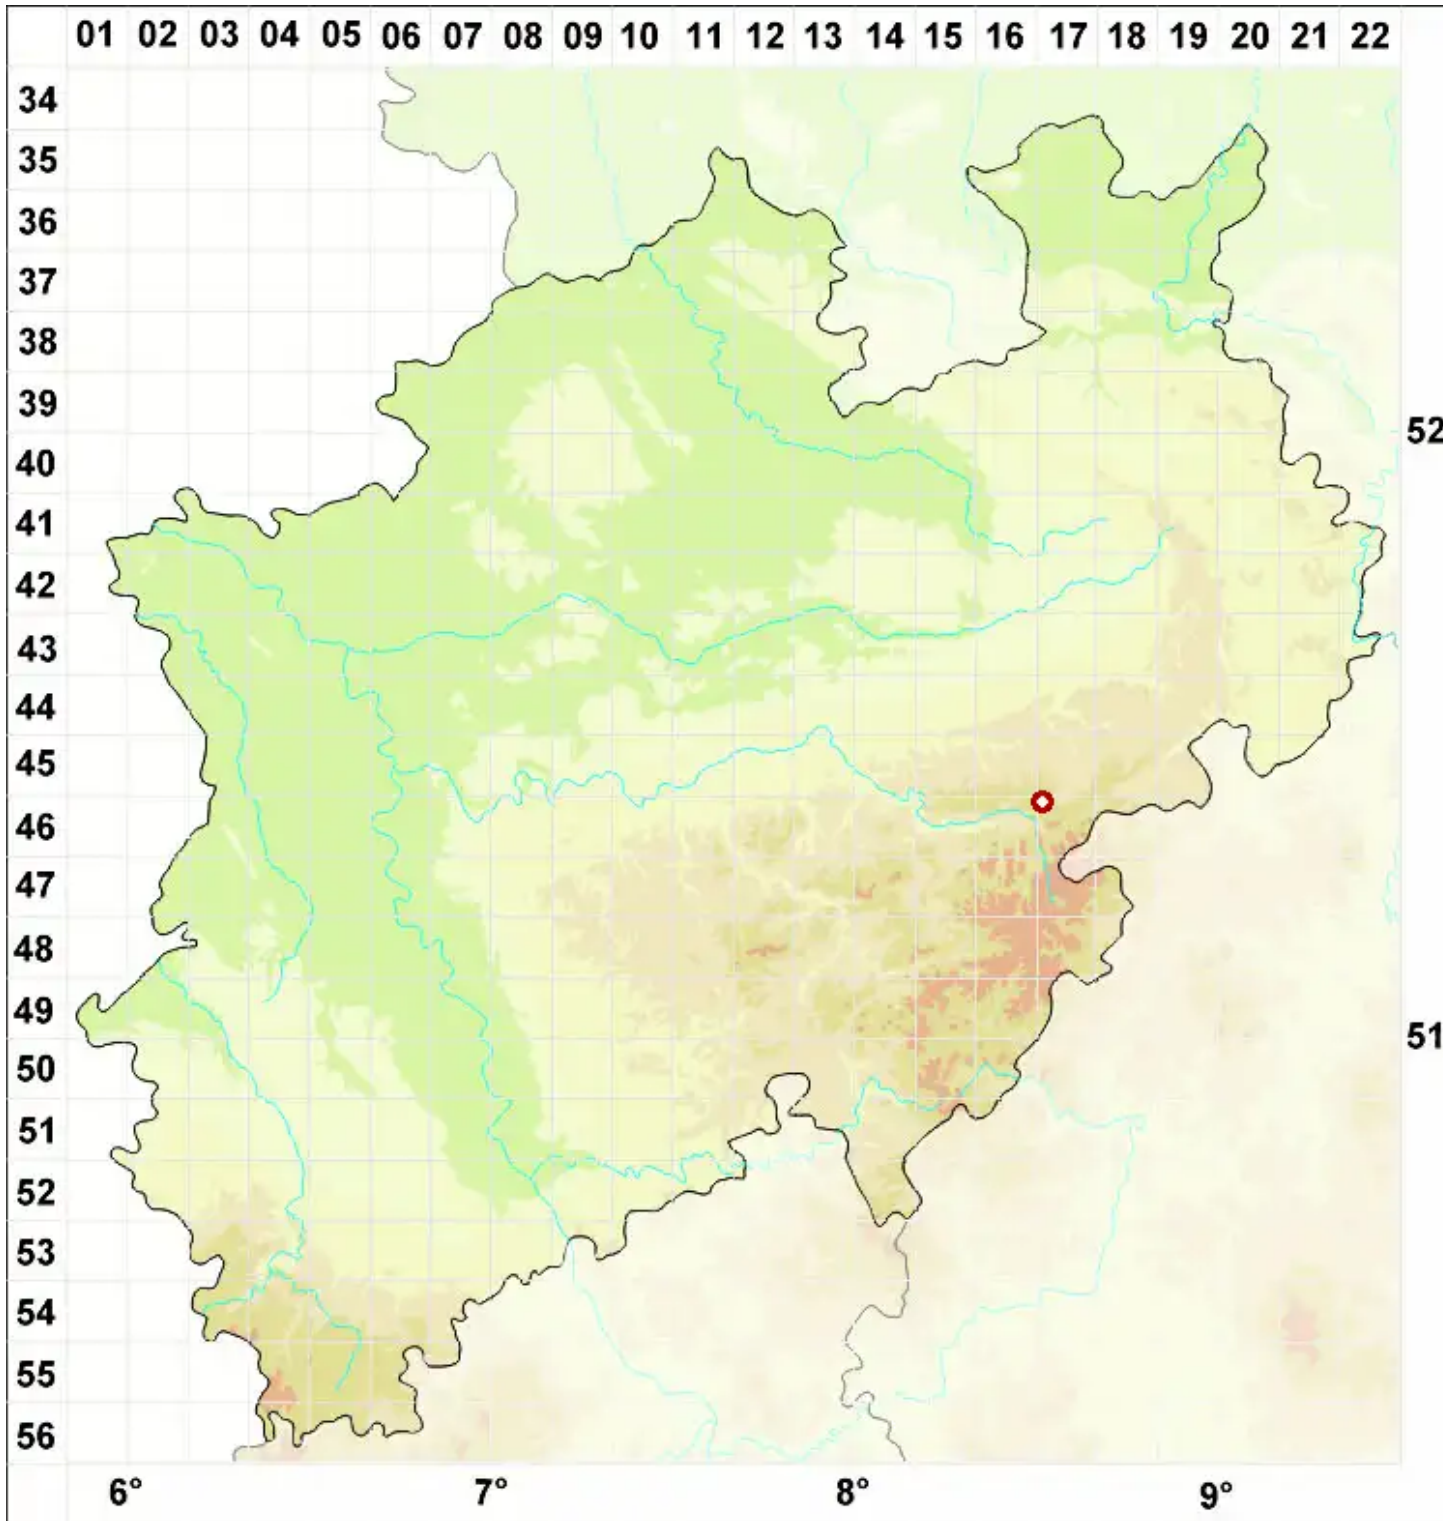

Tremolecia atrata (Ach.) Hertel

Rostflechte

Legende:

- Symbole:**
- Ausgefülltes Symbol:
Zeitraum von 1980 bis heute (Aktuelle Angabe)
 - Leeres Symbol:
Zeitraum vor 1980 (Altangabe)
 - Quadrat: Herbarbeleg