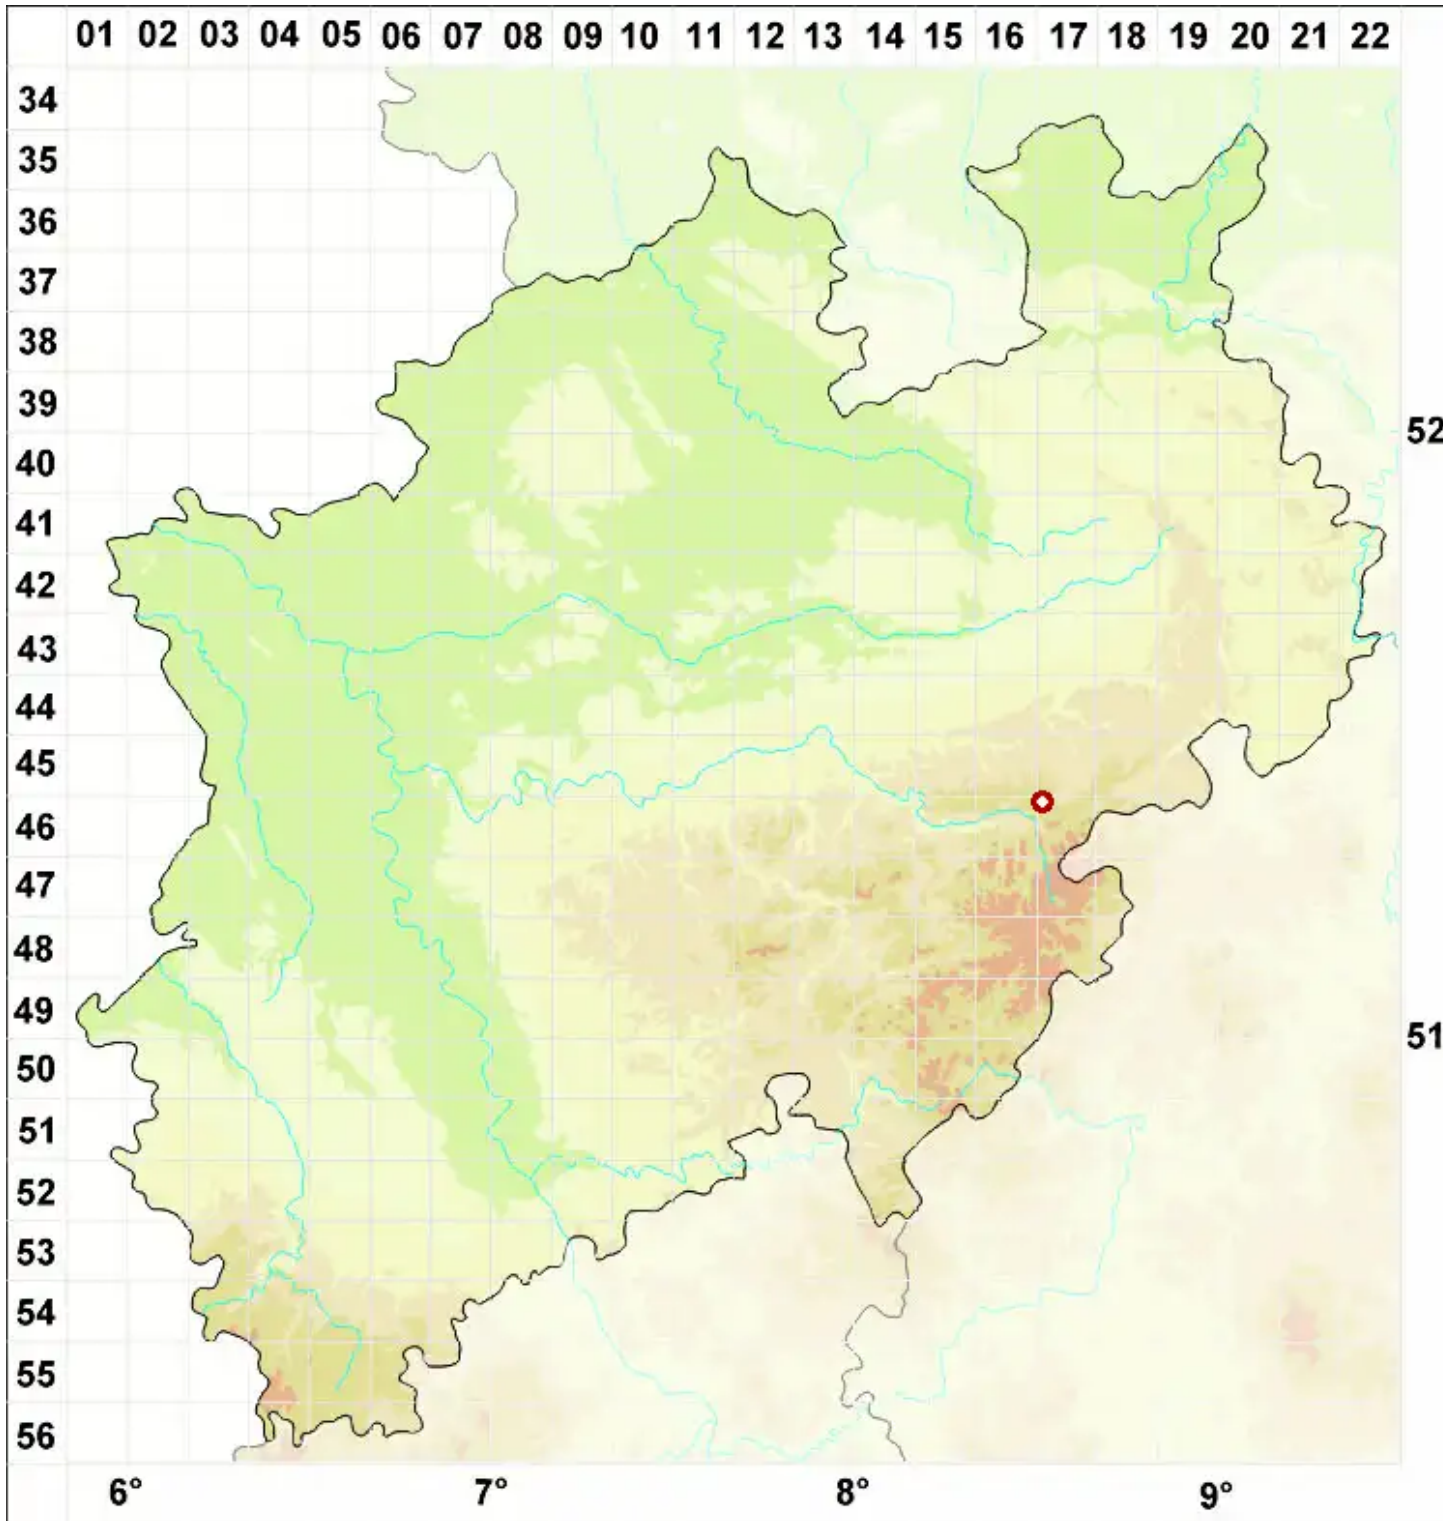

# Tremolecia atrata (Ach.) Hertel

Rostflechte

Legende:

- Symbole:**
- Ausgefülltes Symbol:  
Zeitraum von 1980 bis heute (Aktuelle Angabe)
  - Leeres Symbol:  
Zeitraum vor 1980 (Altangabe)
  - Quadrat: Herbarbeleg