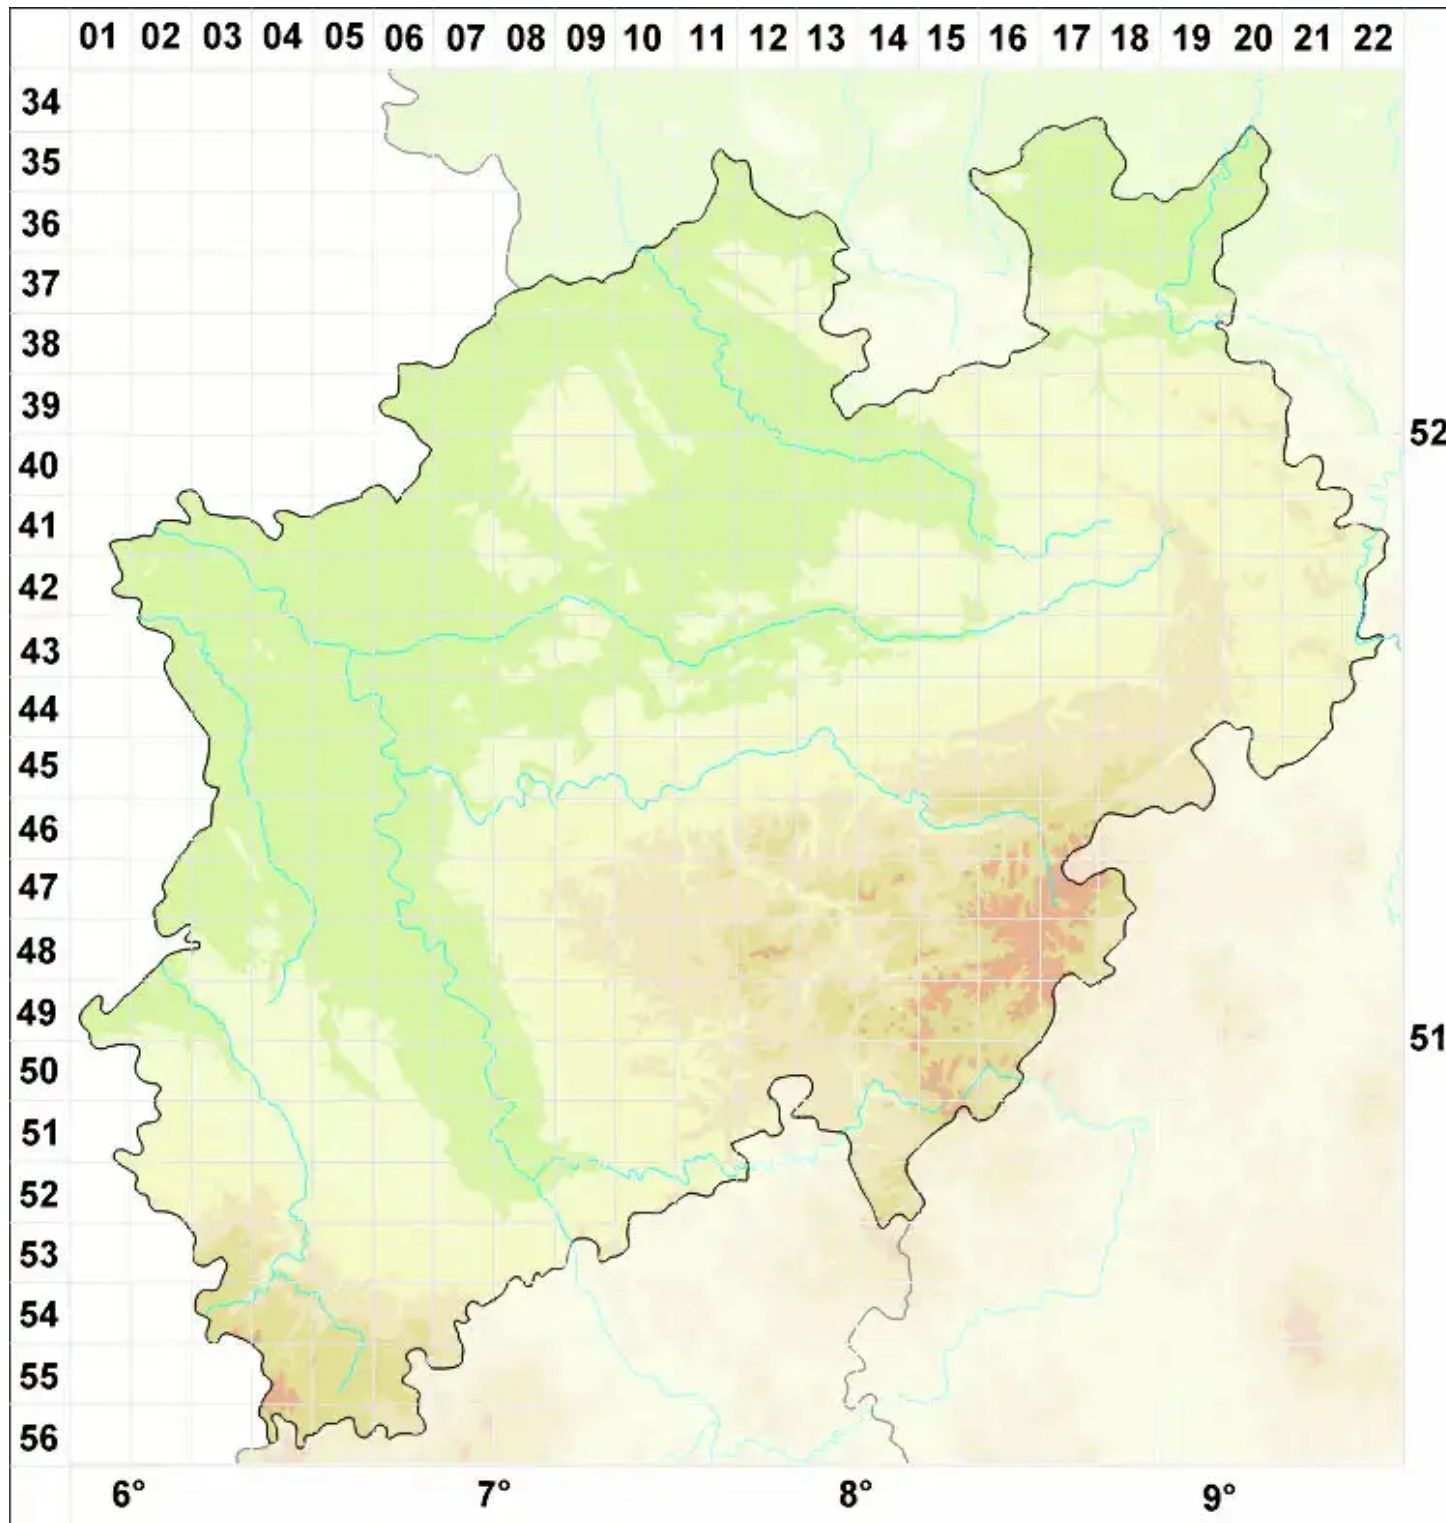

# Tremella everniae Diederich

Legende:

**Symbole:**

Ausgefülltes Symbol:  
Zeitraum von 1980 bis heute (Aktuelle Angabe)

Leeres Symbol:  
Zeitraum vor 1980 (Altangabe)

Quadrat: Herbarbeleg