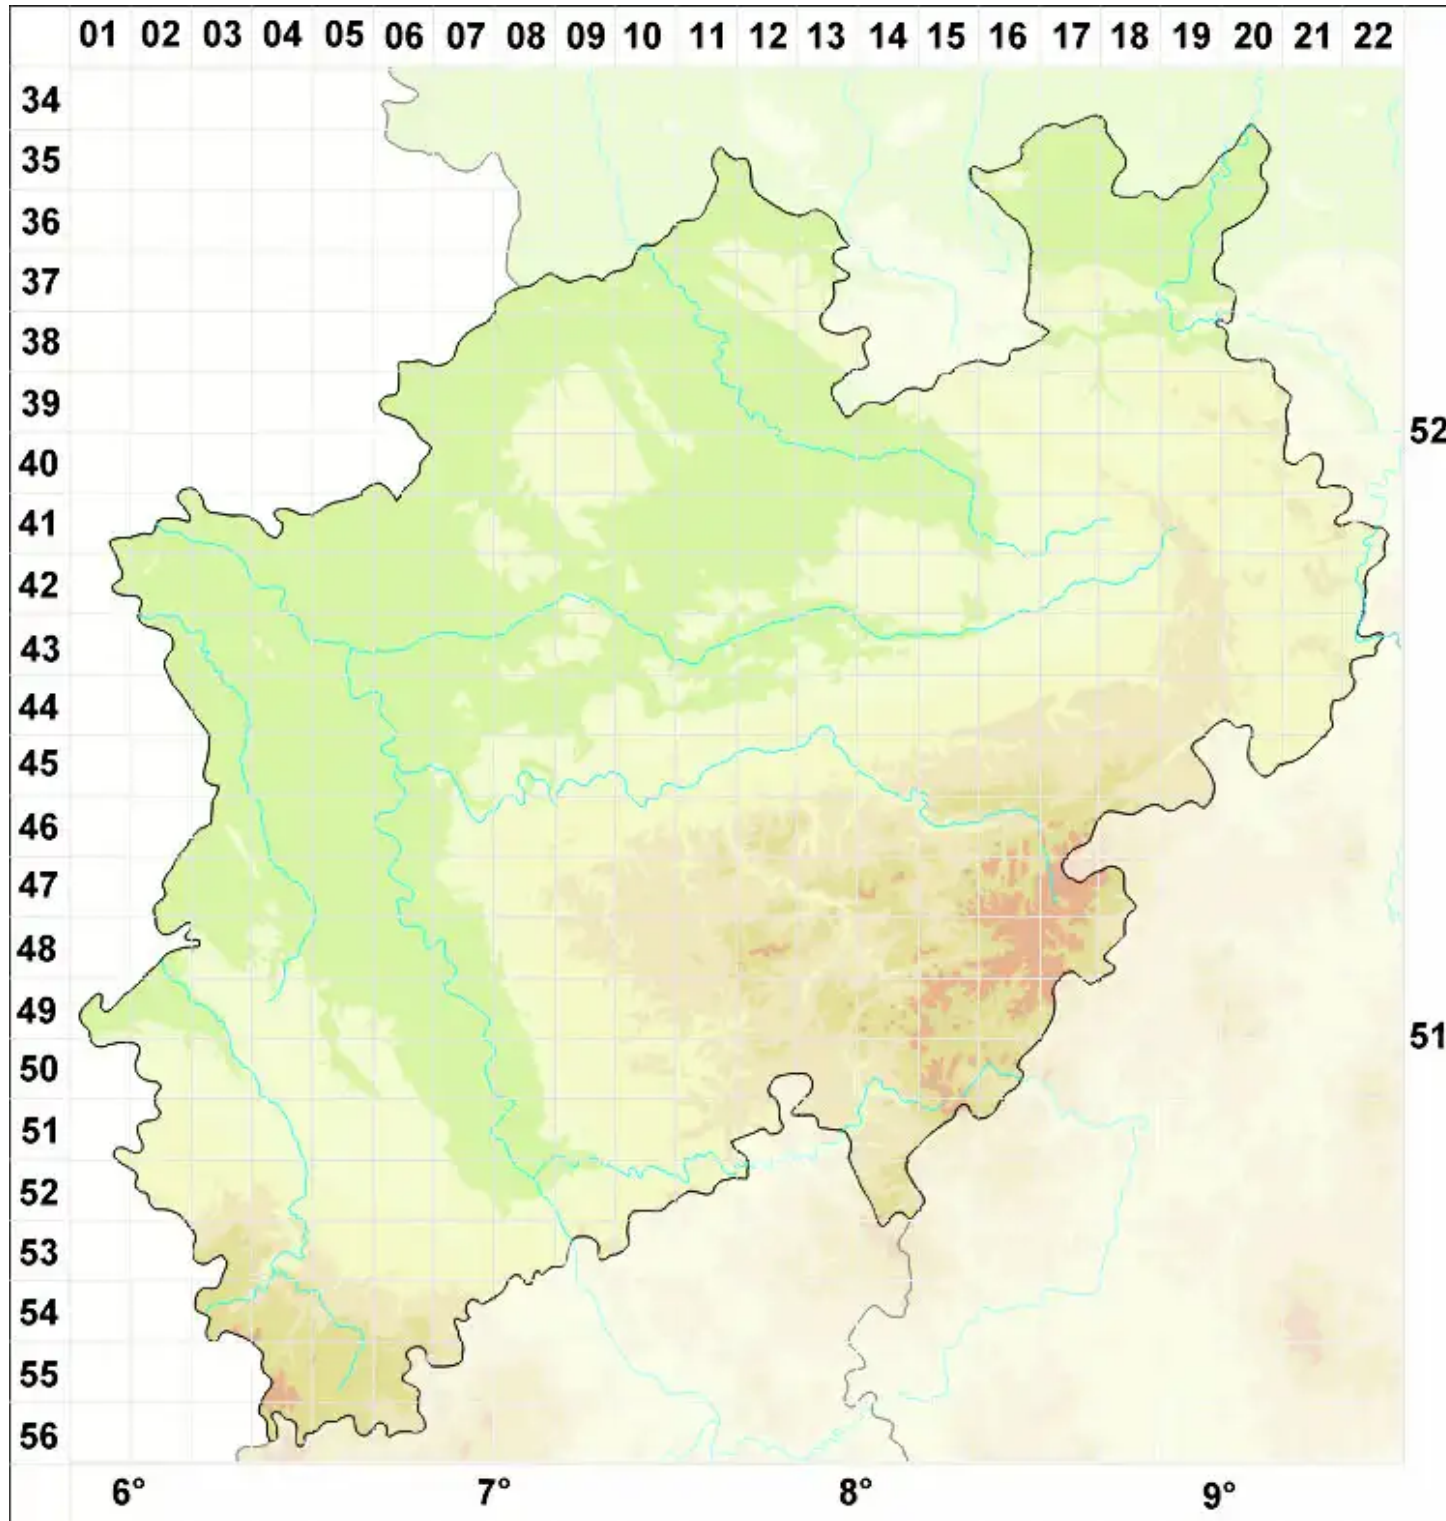

# Trapeliopsis glaucolepidea (Nyl.) Gotth. Schneid.

Gelappter Krustenfleck

Legende:

- Symbole:**
- Ausgefülltes Symbol:  
Zeitraum von 1980 bis heute (Aktuelle Angabe)
  - Leeres Symbol:  
Zeitraum vor 1980 (Altangabe)
  - Quadrat: Herbarbeleg