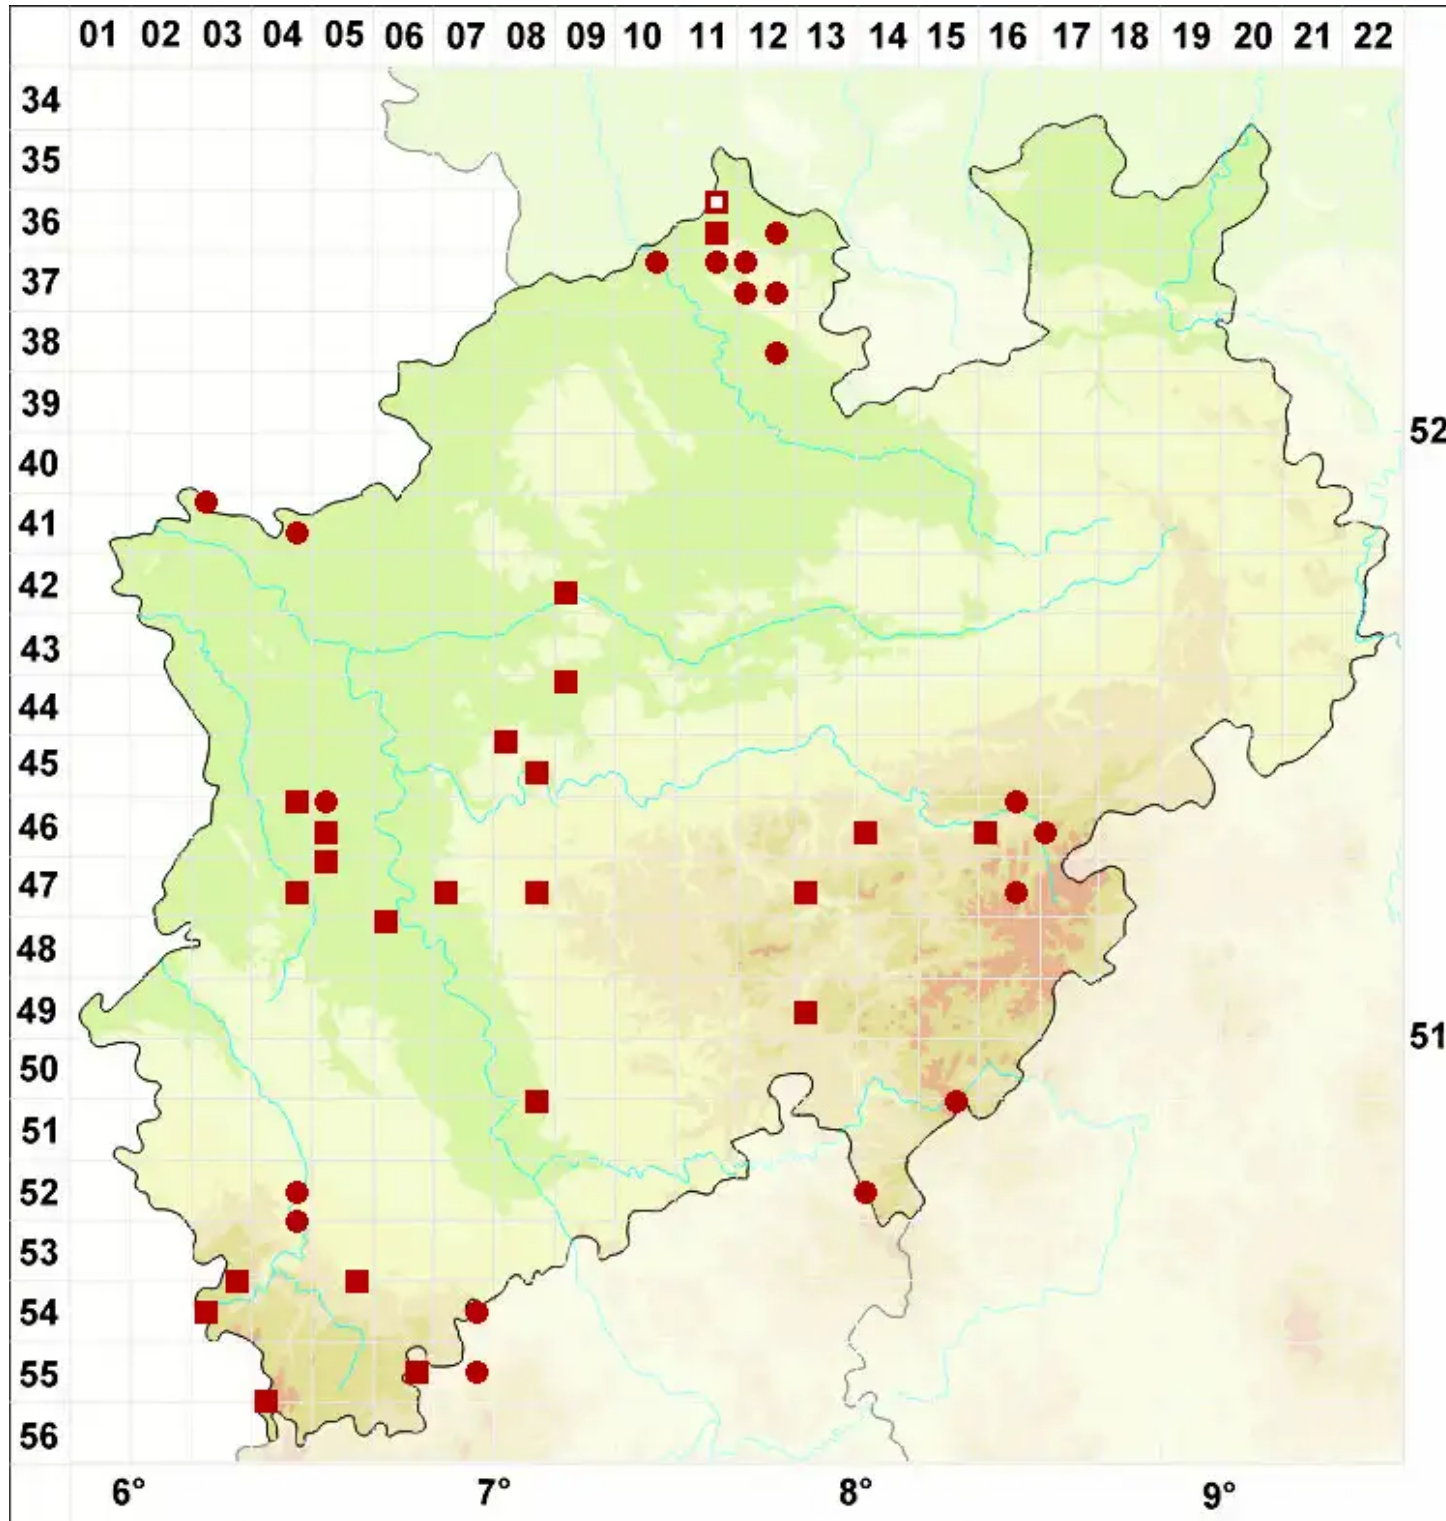

# Trapelia glebulosa (Sm.) S. R. Laundon

Schollige Steinchenflechte

Legende:

**Symbole:**

Ausgefülltes Symbol:  
Zeitraum von 1980 bis heute (Aktuelle Angabe)

Leeres Symbol:  
Zeitraum vor 1980 (Altangabe)

Quadrat: Herbarbeleg