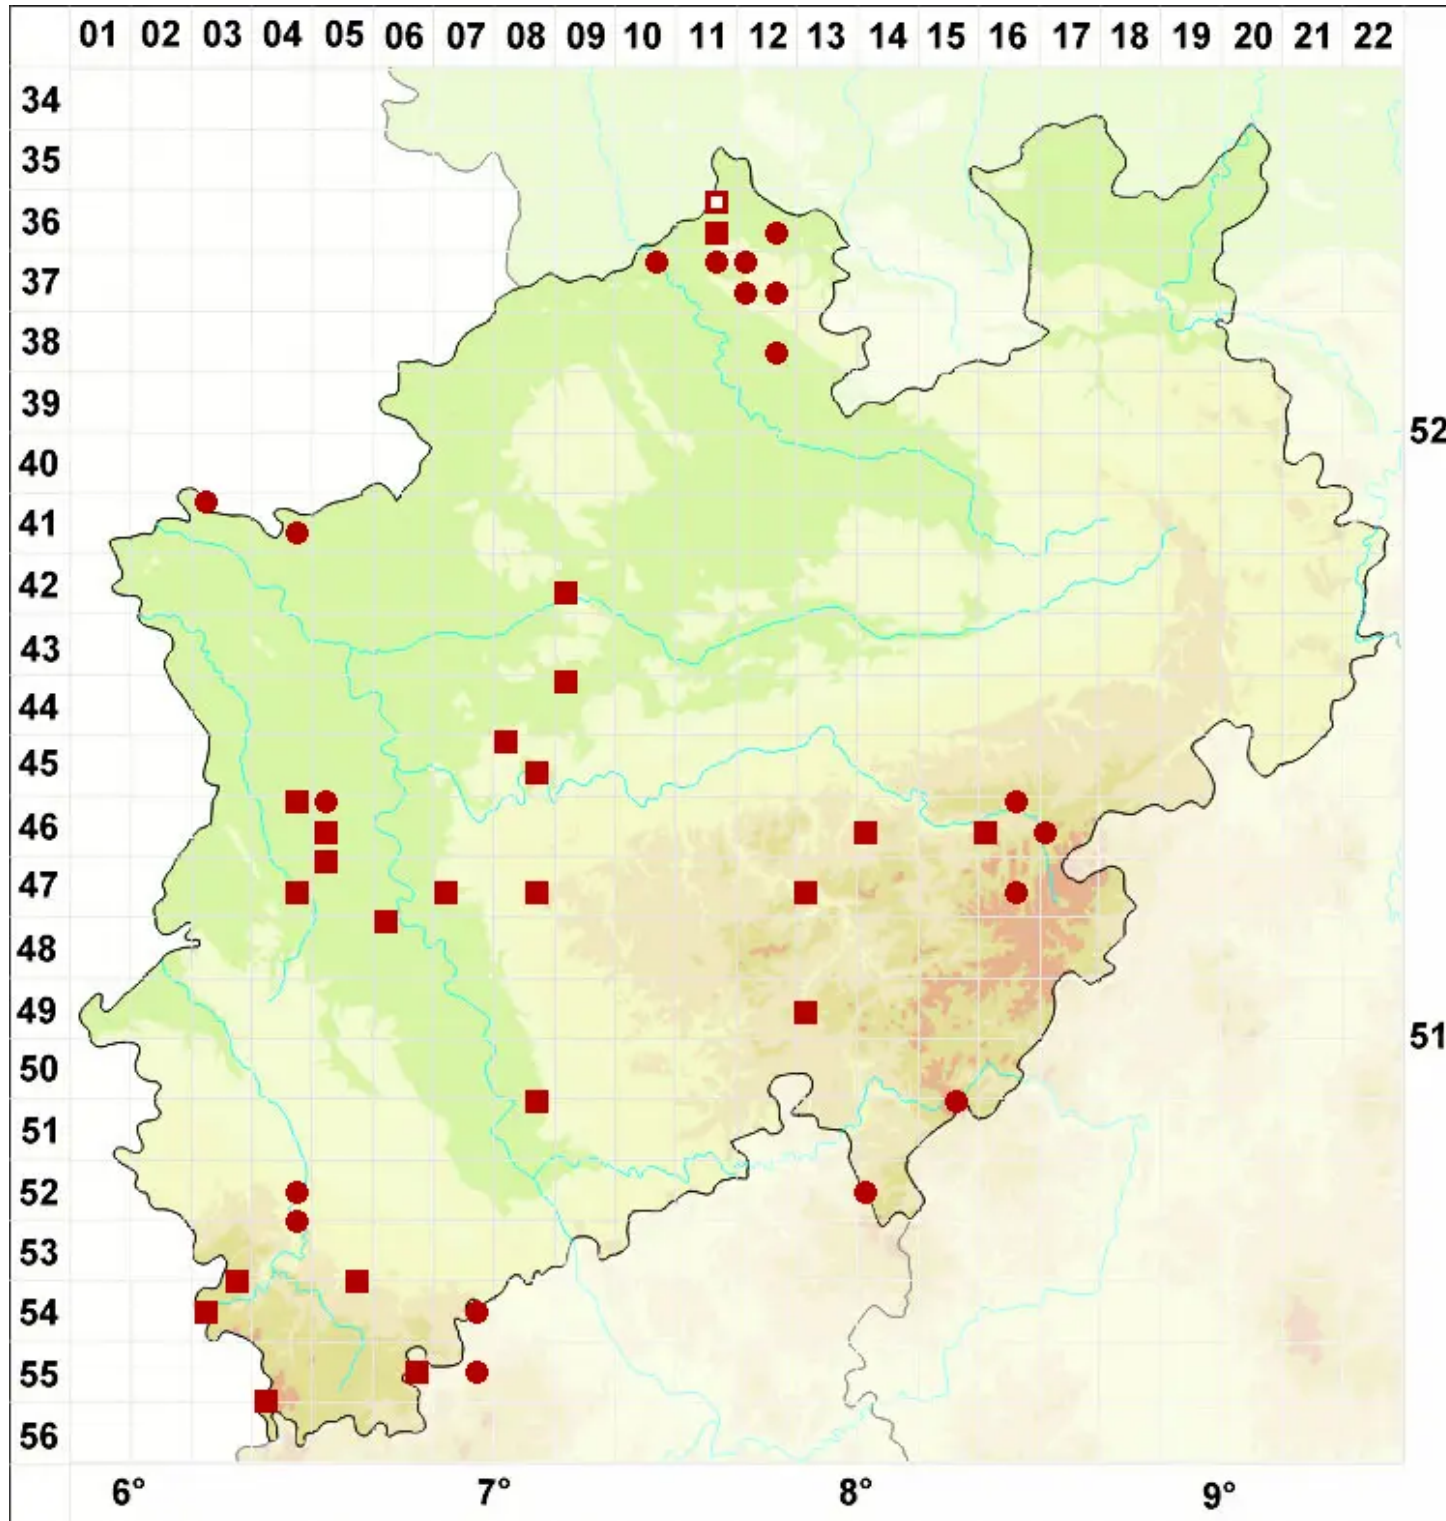

Trapelia glebulosa (Sm.) S. R. Laundon

Schollige Steinchenflechte

Legende:

- Symbole:**
- Ausgefülltes Symbol:
Zeitraum von 1980 bis heute (Aktuelle Angabe)
 - Leeres Symbol:
Zeitraum vor 1980 (Altangabe)
 - Quadrat: Herbarbeleg