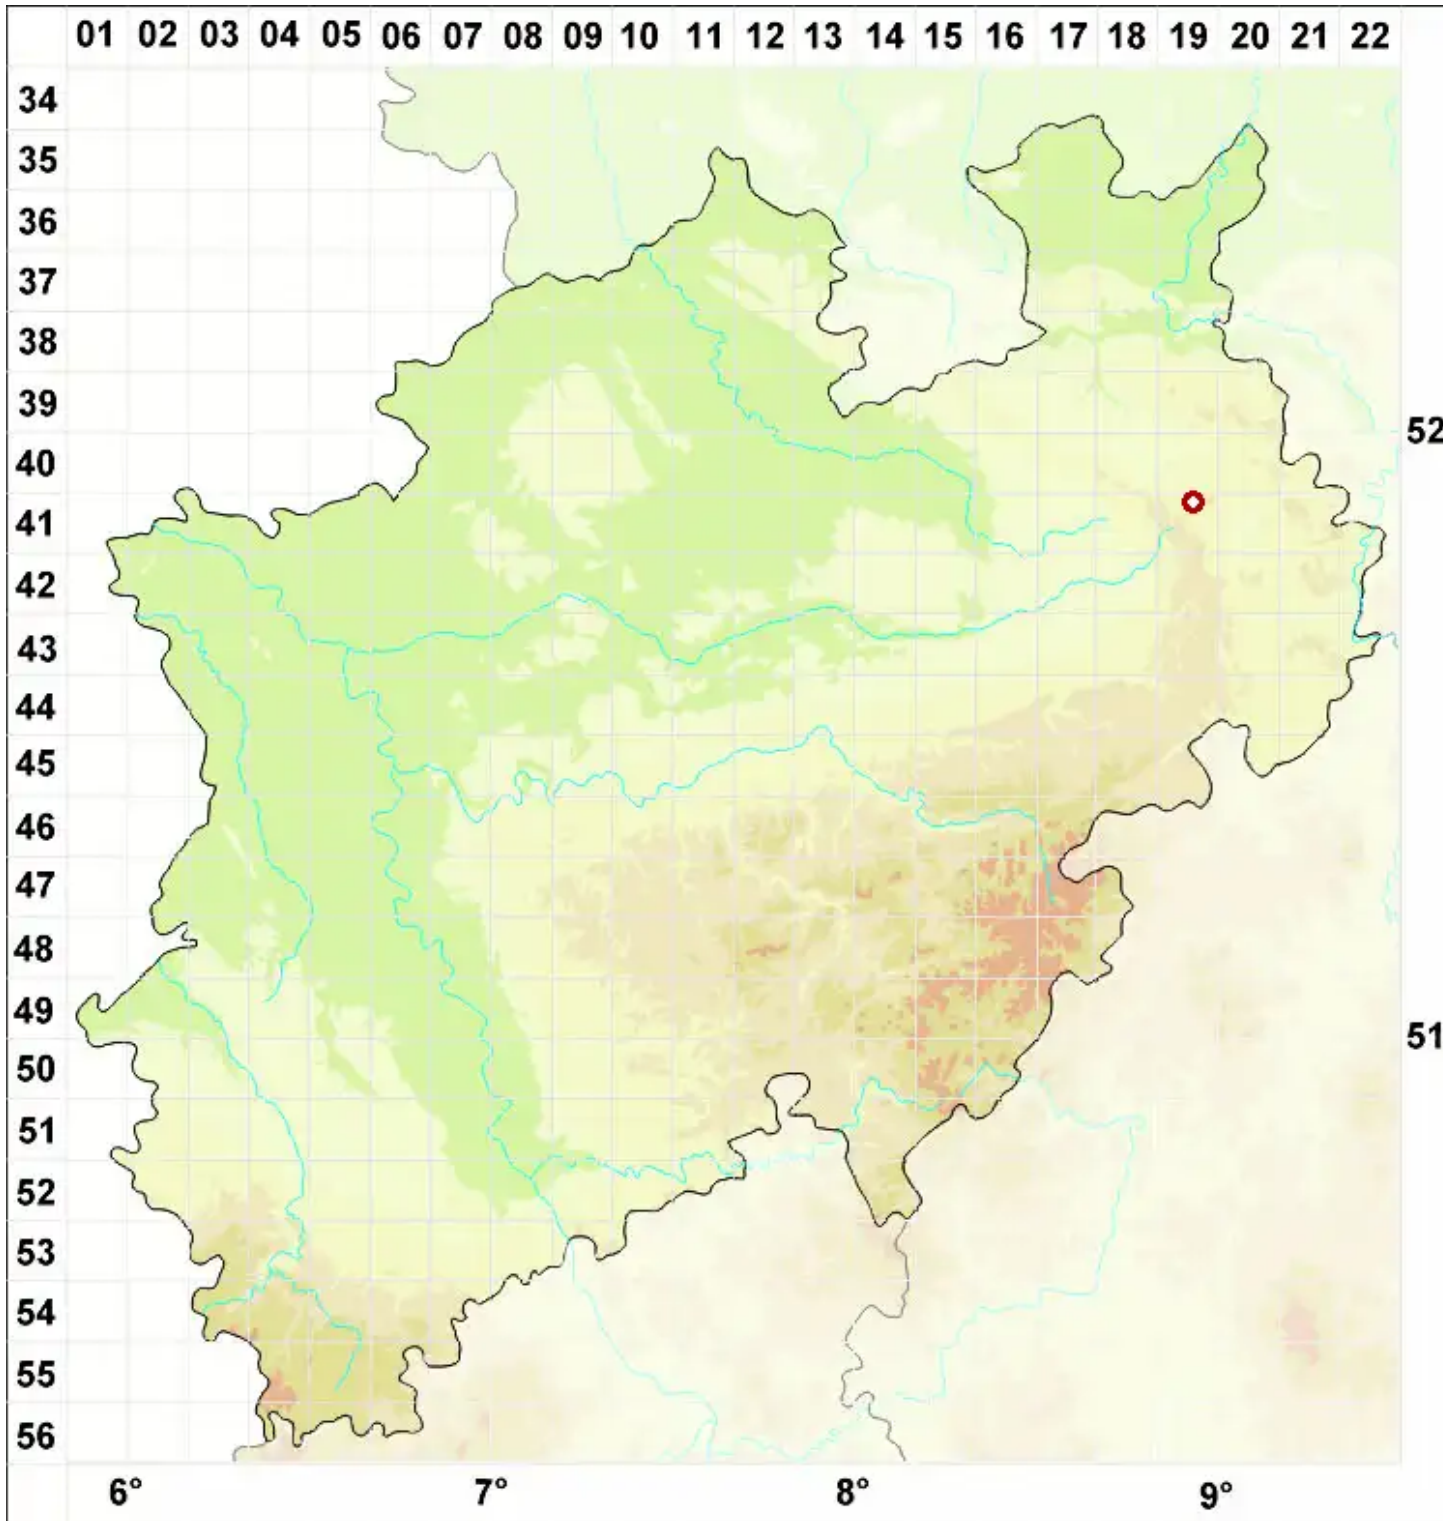

# Arthonia arthonioides (Ach.) A. L. Sm.

Fels-Fleckflechte

Legende:

**Symbole:**

Ausgefülltes Symbol:  
Zeitraum von 1980 bis heute (Aktuelle Angabe)

Leeres Symbol:  
Zeitraum vor 1980 (Altangabe)

Quadrat: Herbarbeleg