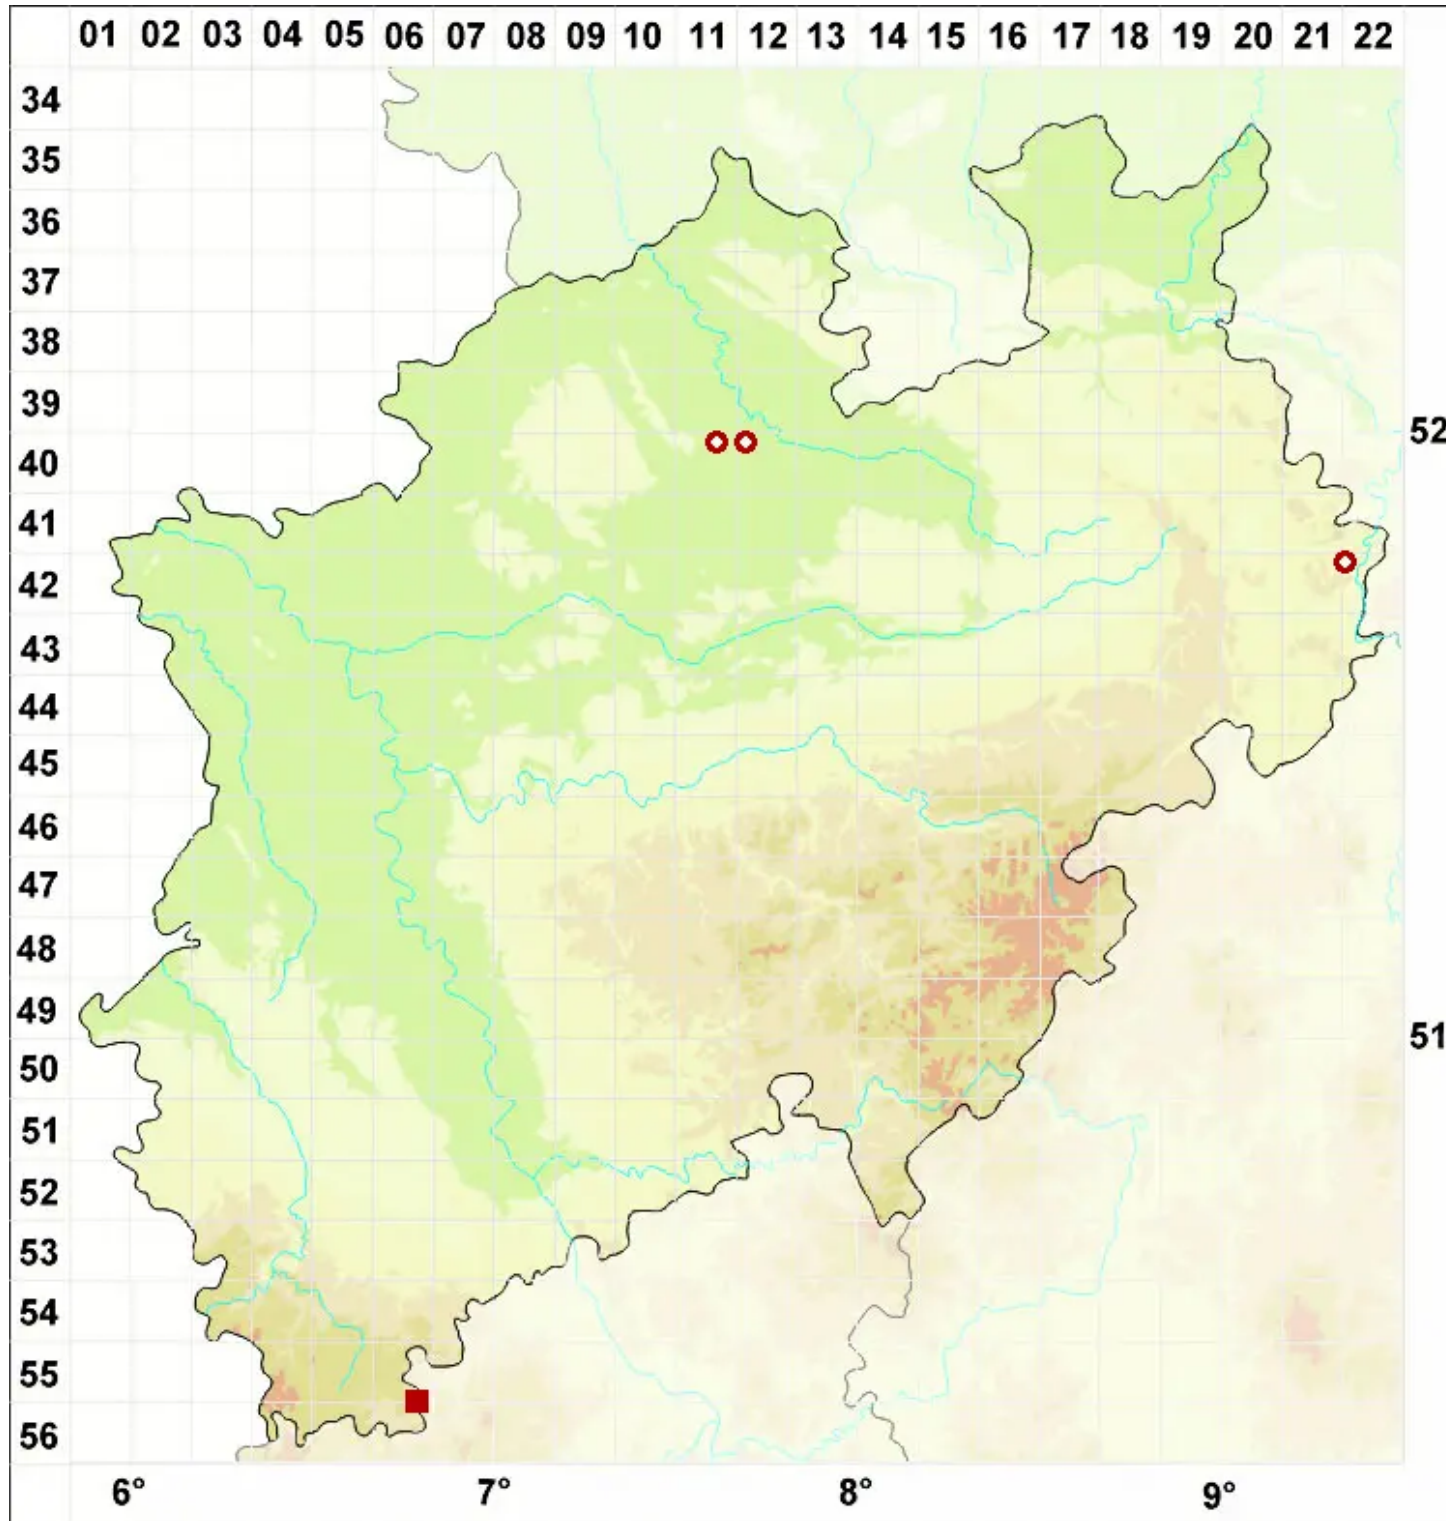

# Arthrosporum populorum A. Massal.

Pappel-Gliedersporenflechte

Legende:

**Symbole:**

Ausgefülltes Symbol:  
Zeitraum von 1980 bis heute (Aktuelle Angabe)

Leeres Symbol:  
Zeitraum vor 1980 (Altangabe)

Quadrat: Herbarbeleg