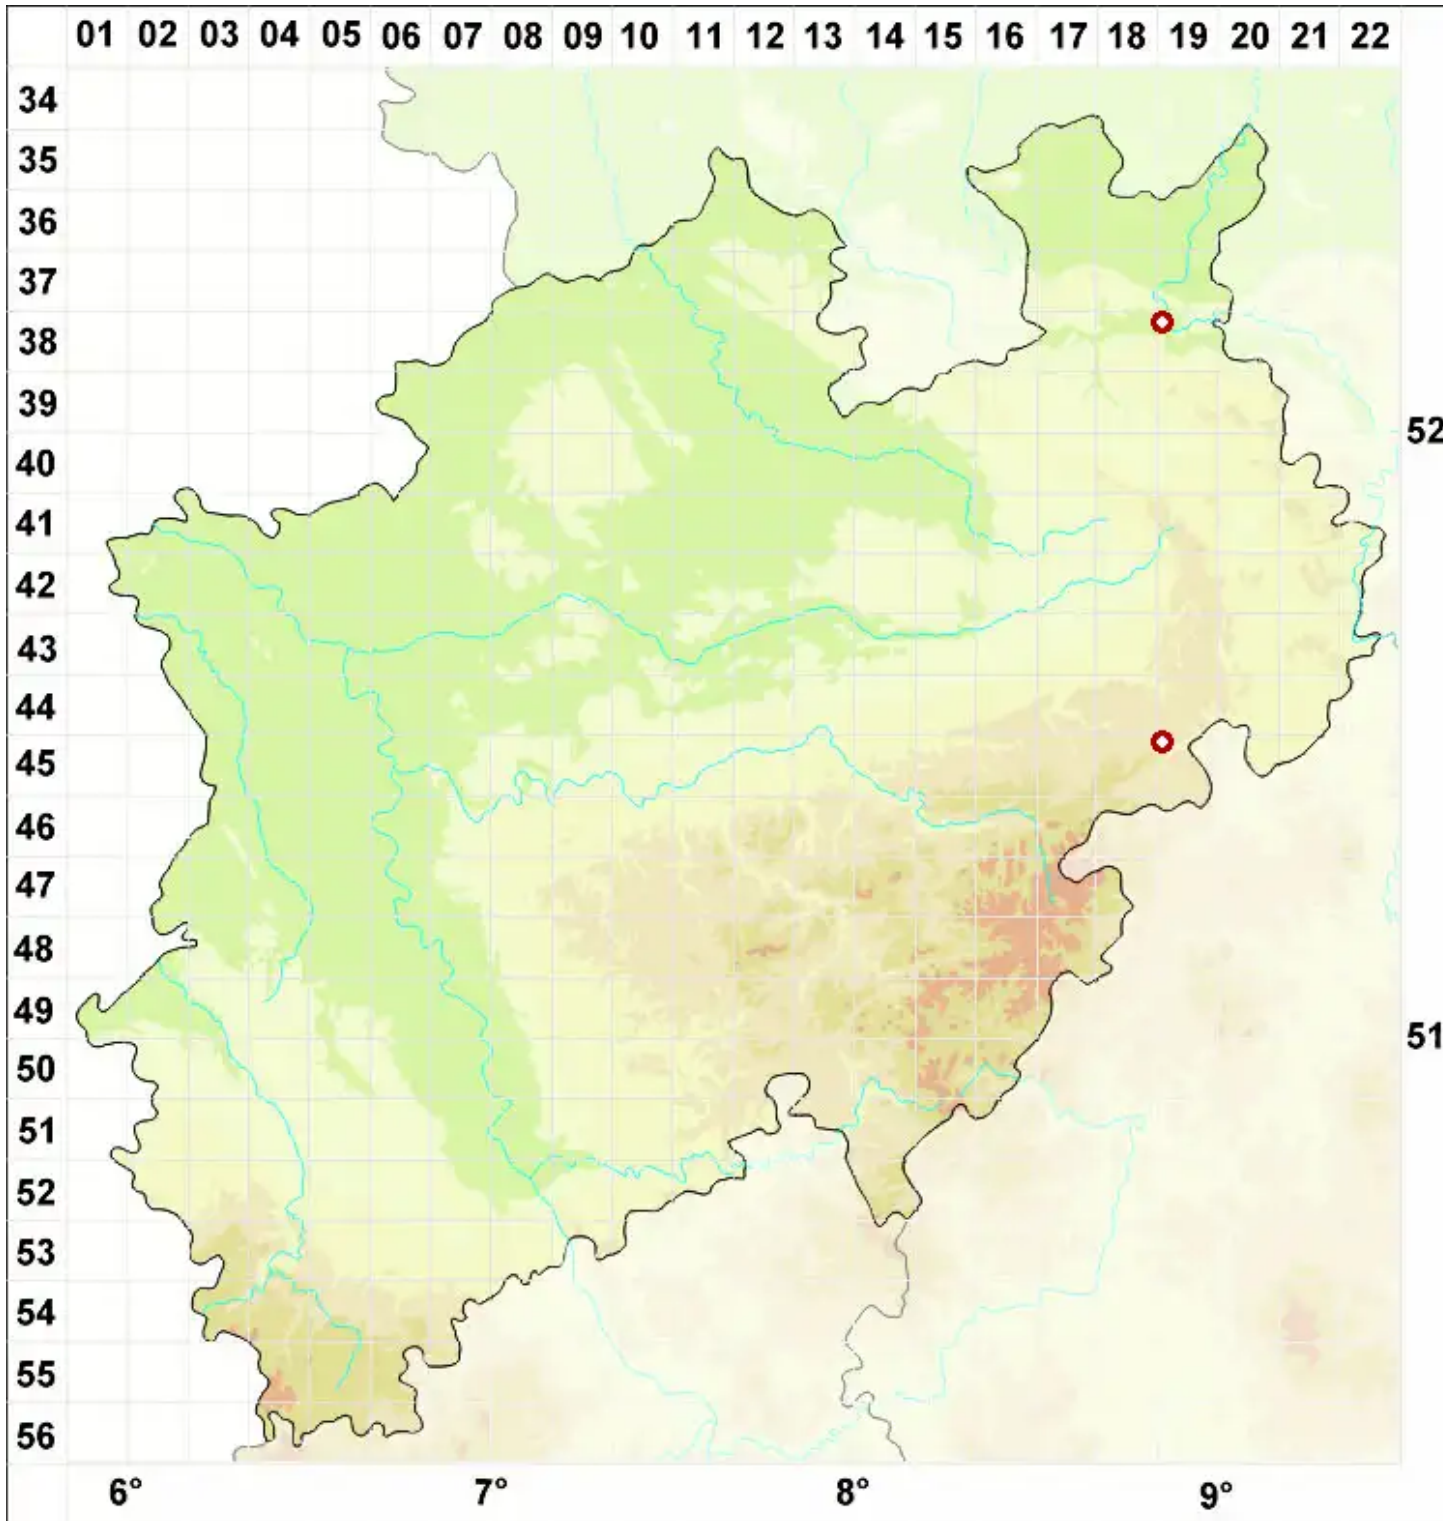

# Bilimbia lobulata (Sommerf.) Hafellner & Coppins

Gelappte Stäbchenflechte

Legende:

- Symbole:**  
Ausgefülltes Symbol:  
Zeitraum von 1980 bis heute (Aktuelle Angabe)  
Leeres Symbol:  
Zeitraum vor 1980 (Altangabe)  
Quadrat: Herbarbeleg