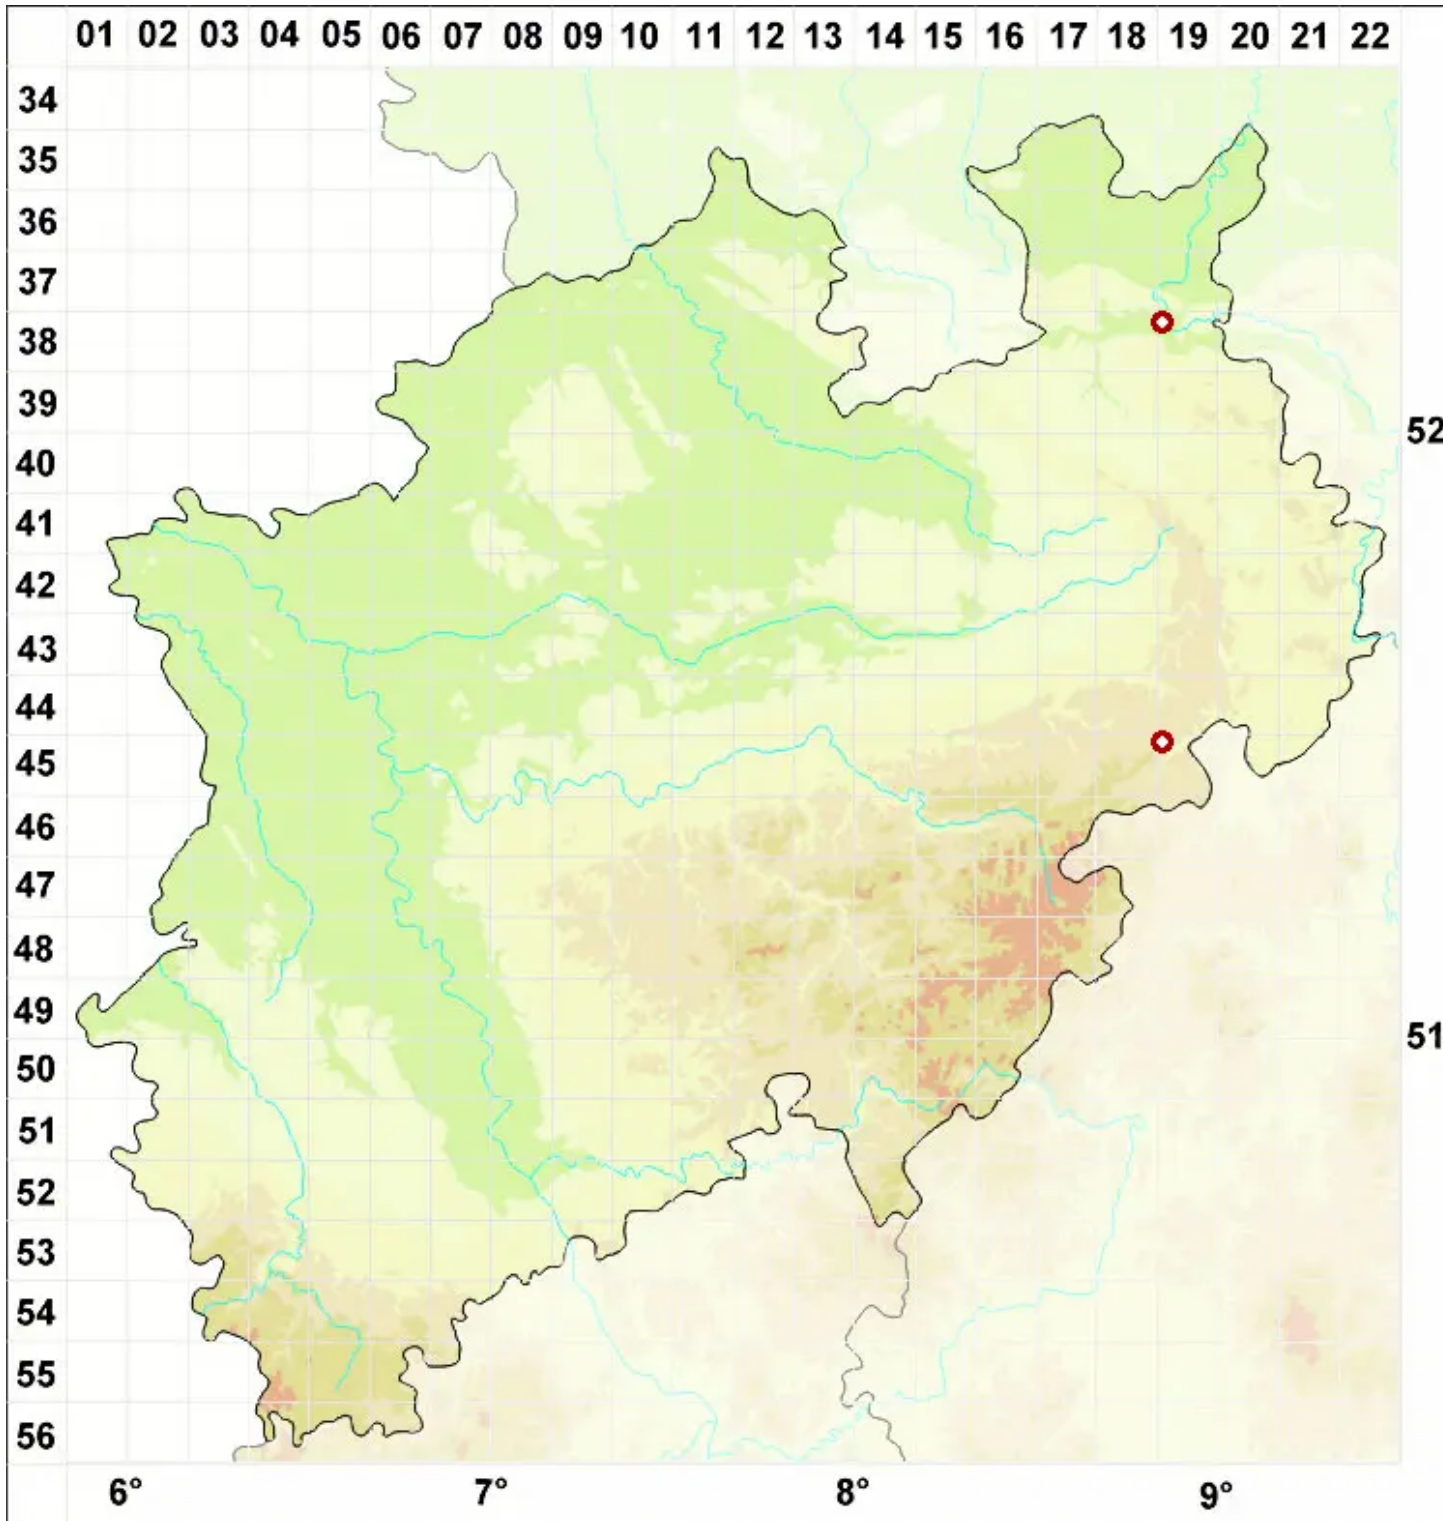

Bilimbia lobulata (Sommerf.) Hafellner & Coppins

Gelappte Stäbchenflechte

Legende:

- Symbole:**
- Ausgefülltes Symbol:
Zeitraum von 1980 bis heute (Aktuelle Angabe)
 - Leeres Symbol:
Zeitraum vor 1980 (Altangabe)
 - Quadrat: Herbarbeleg