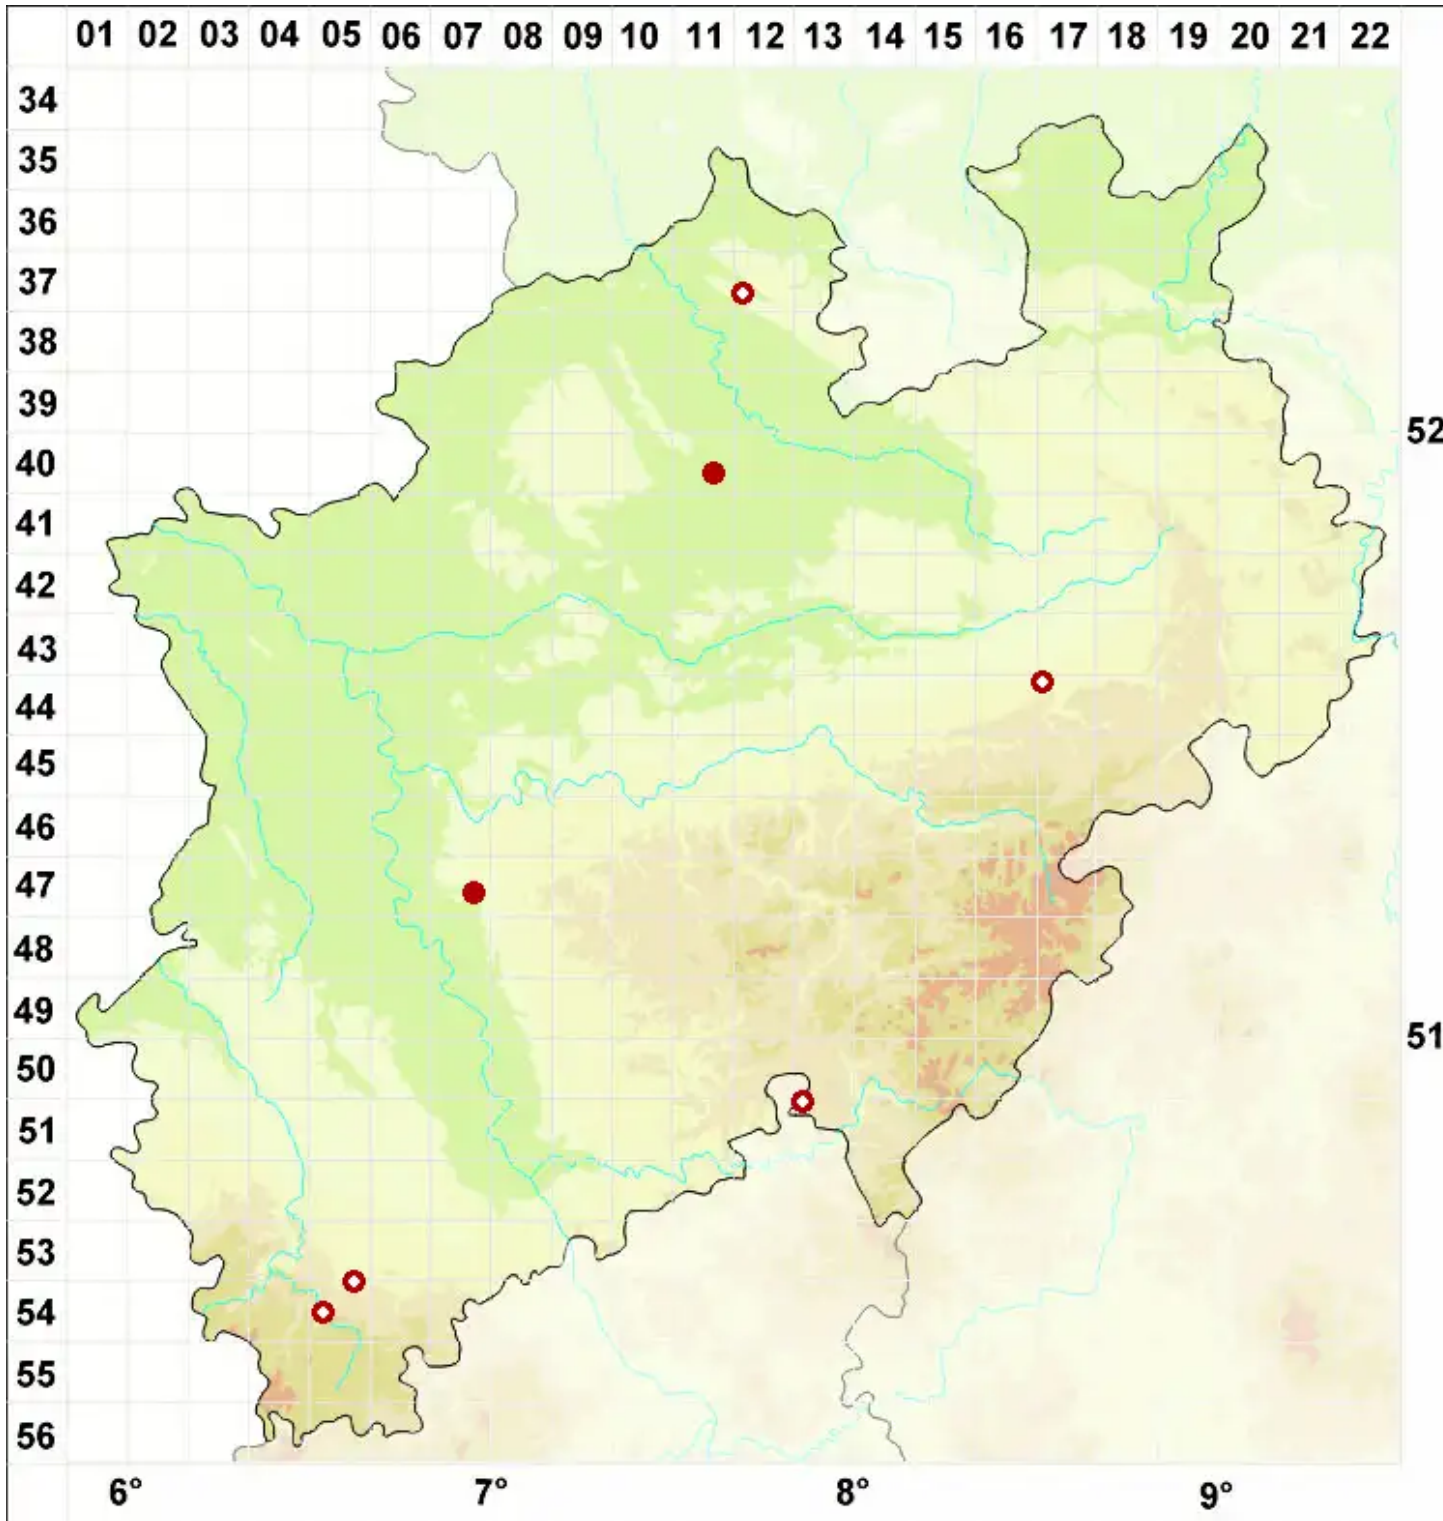

Tonia athallina (Hepp) Timdal

Lagerlose Blasenkruste

Legende:

- Symbole:**
- Ausgefülltes Symbol:
Zeitraum von 1980 bis heute (Aktuelle Angabe)
 - Leeres Symbol:
Zeitraum vor 1980 (Altangabe)
 - Quadrat: Herbarbeleg