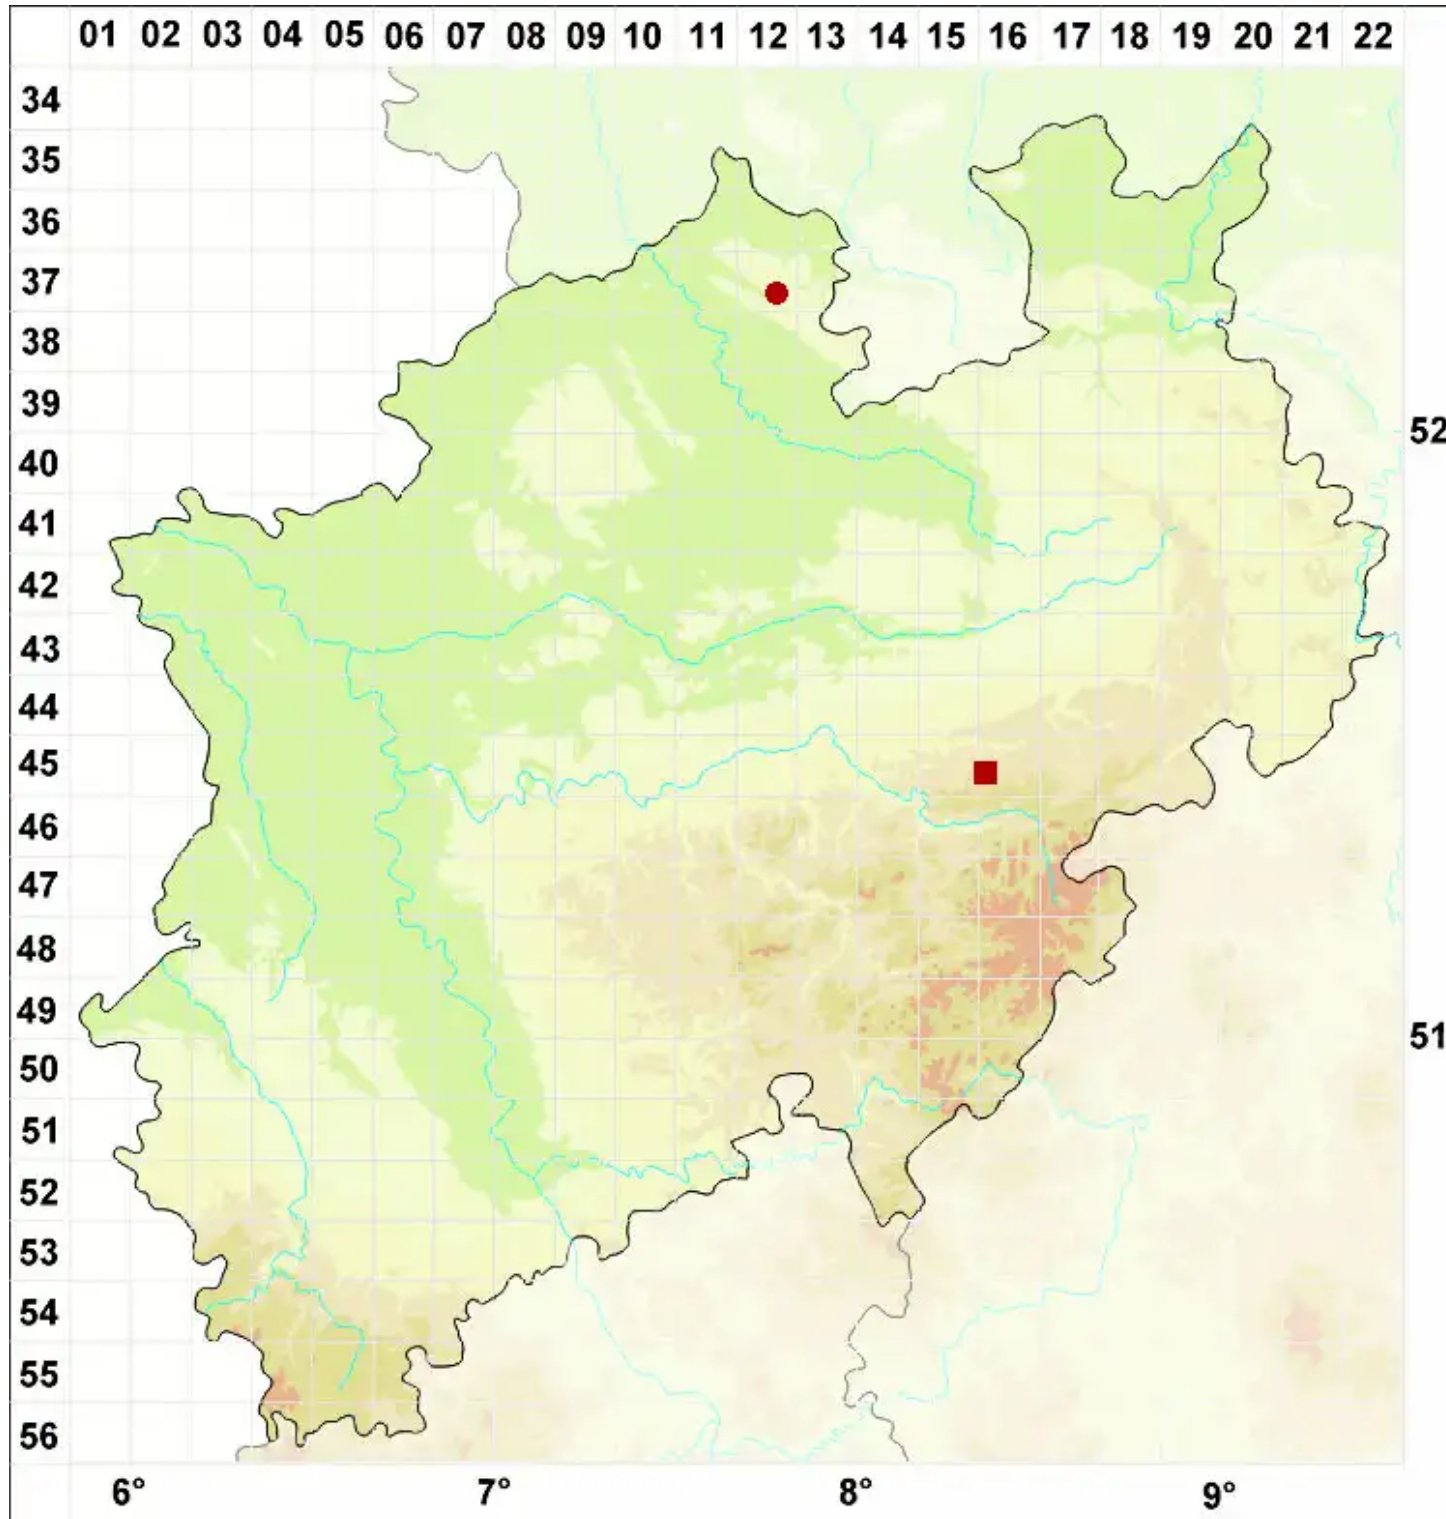

Thyrea confusa Henssen

Bereifte Gallertnabelflechte

Legende:

- Symbole:**
- Ausgefülltes Symbol:
Zeitraum von 1980 bis heute (Aktuelle Angabe)
 - Leeres Symbol:
Zeitraum vor 1980 (Altangabe)
 - Quadrat: Herbarbeleg