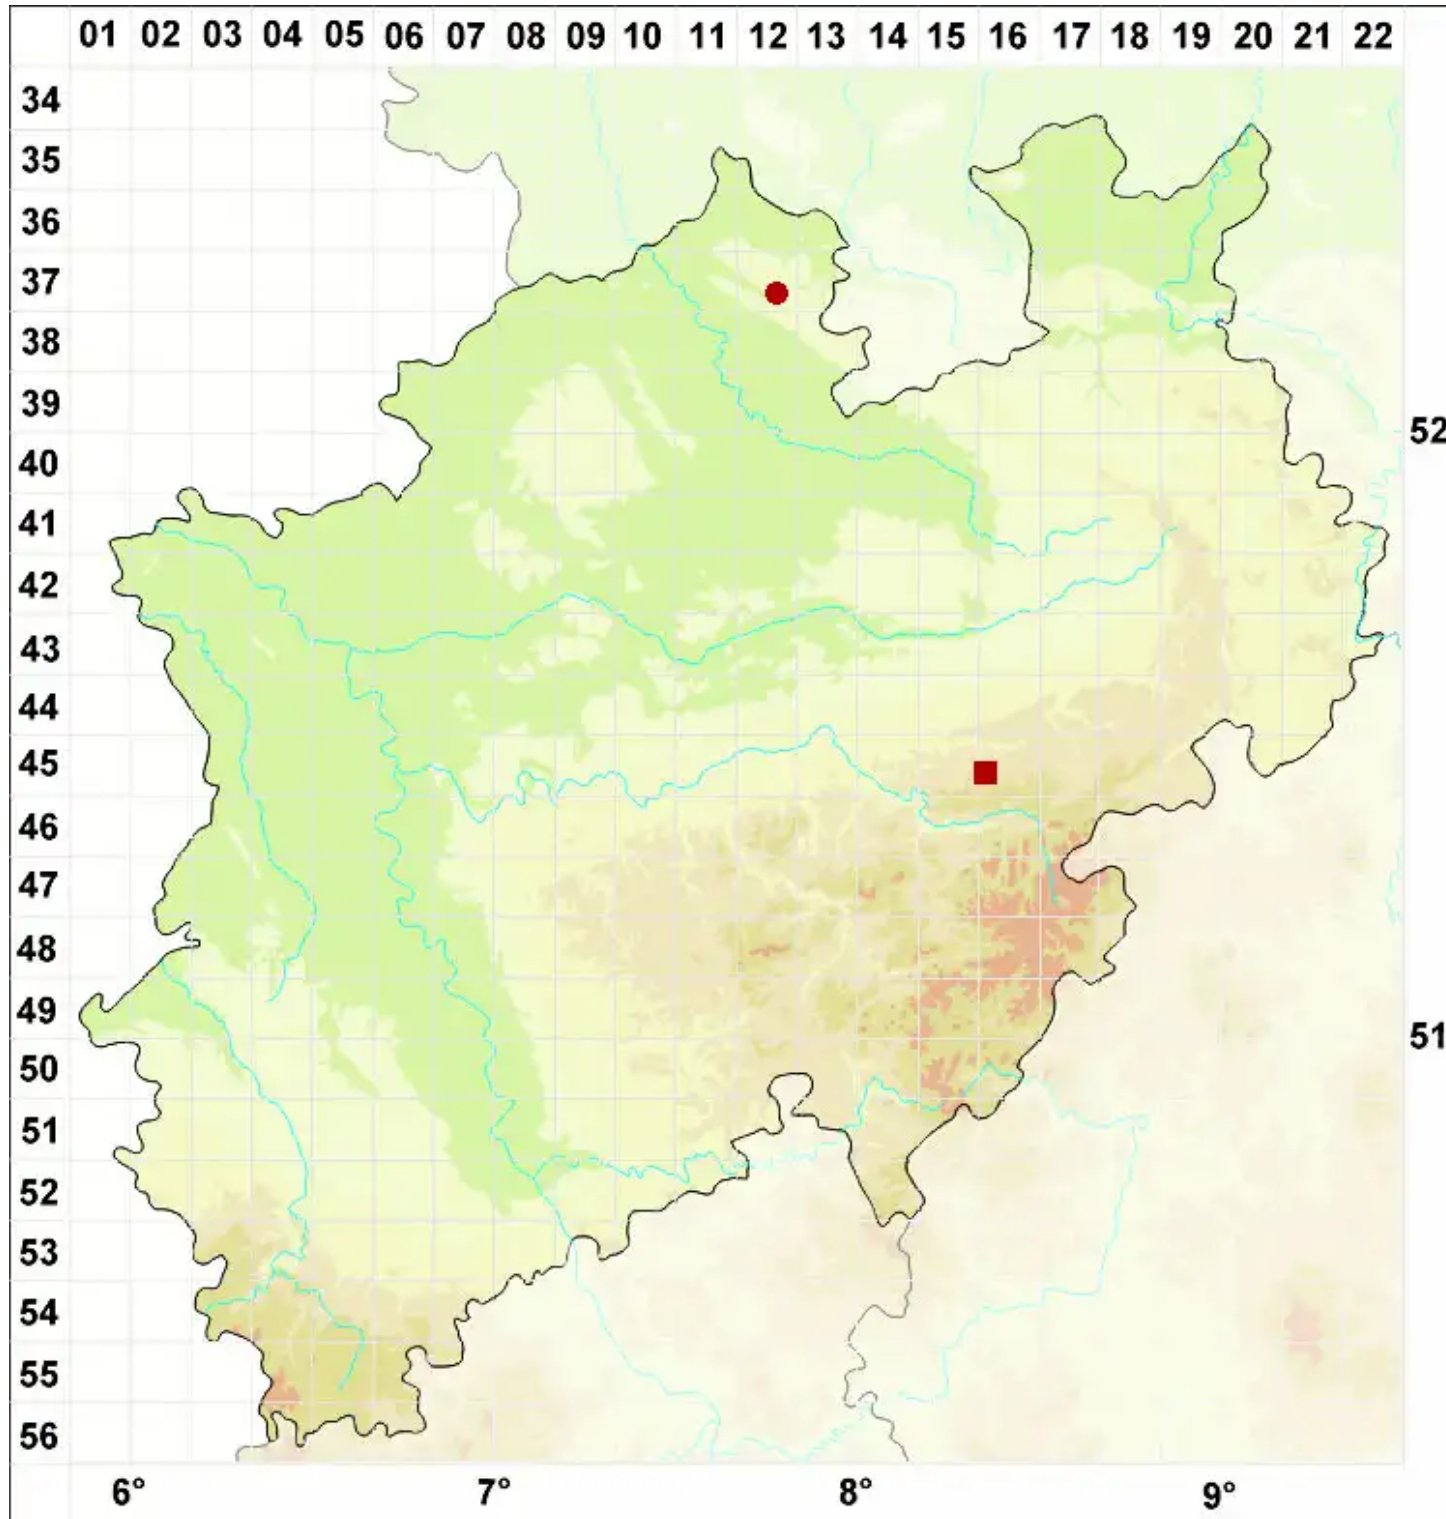

# Thyrea confusa Henssen

Bereifte Gallertnabelflechte

Legende:

- Symbole:**
- Ausgefülltes Symbol:  
Zeitraum von 1980 bis heute (Aktuelle Angabe)
  - Leeres Symbol:  
Zeitraum vor 1980 (Altangabe)
  - Quadrat: Herbarbeleg